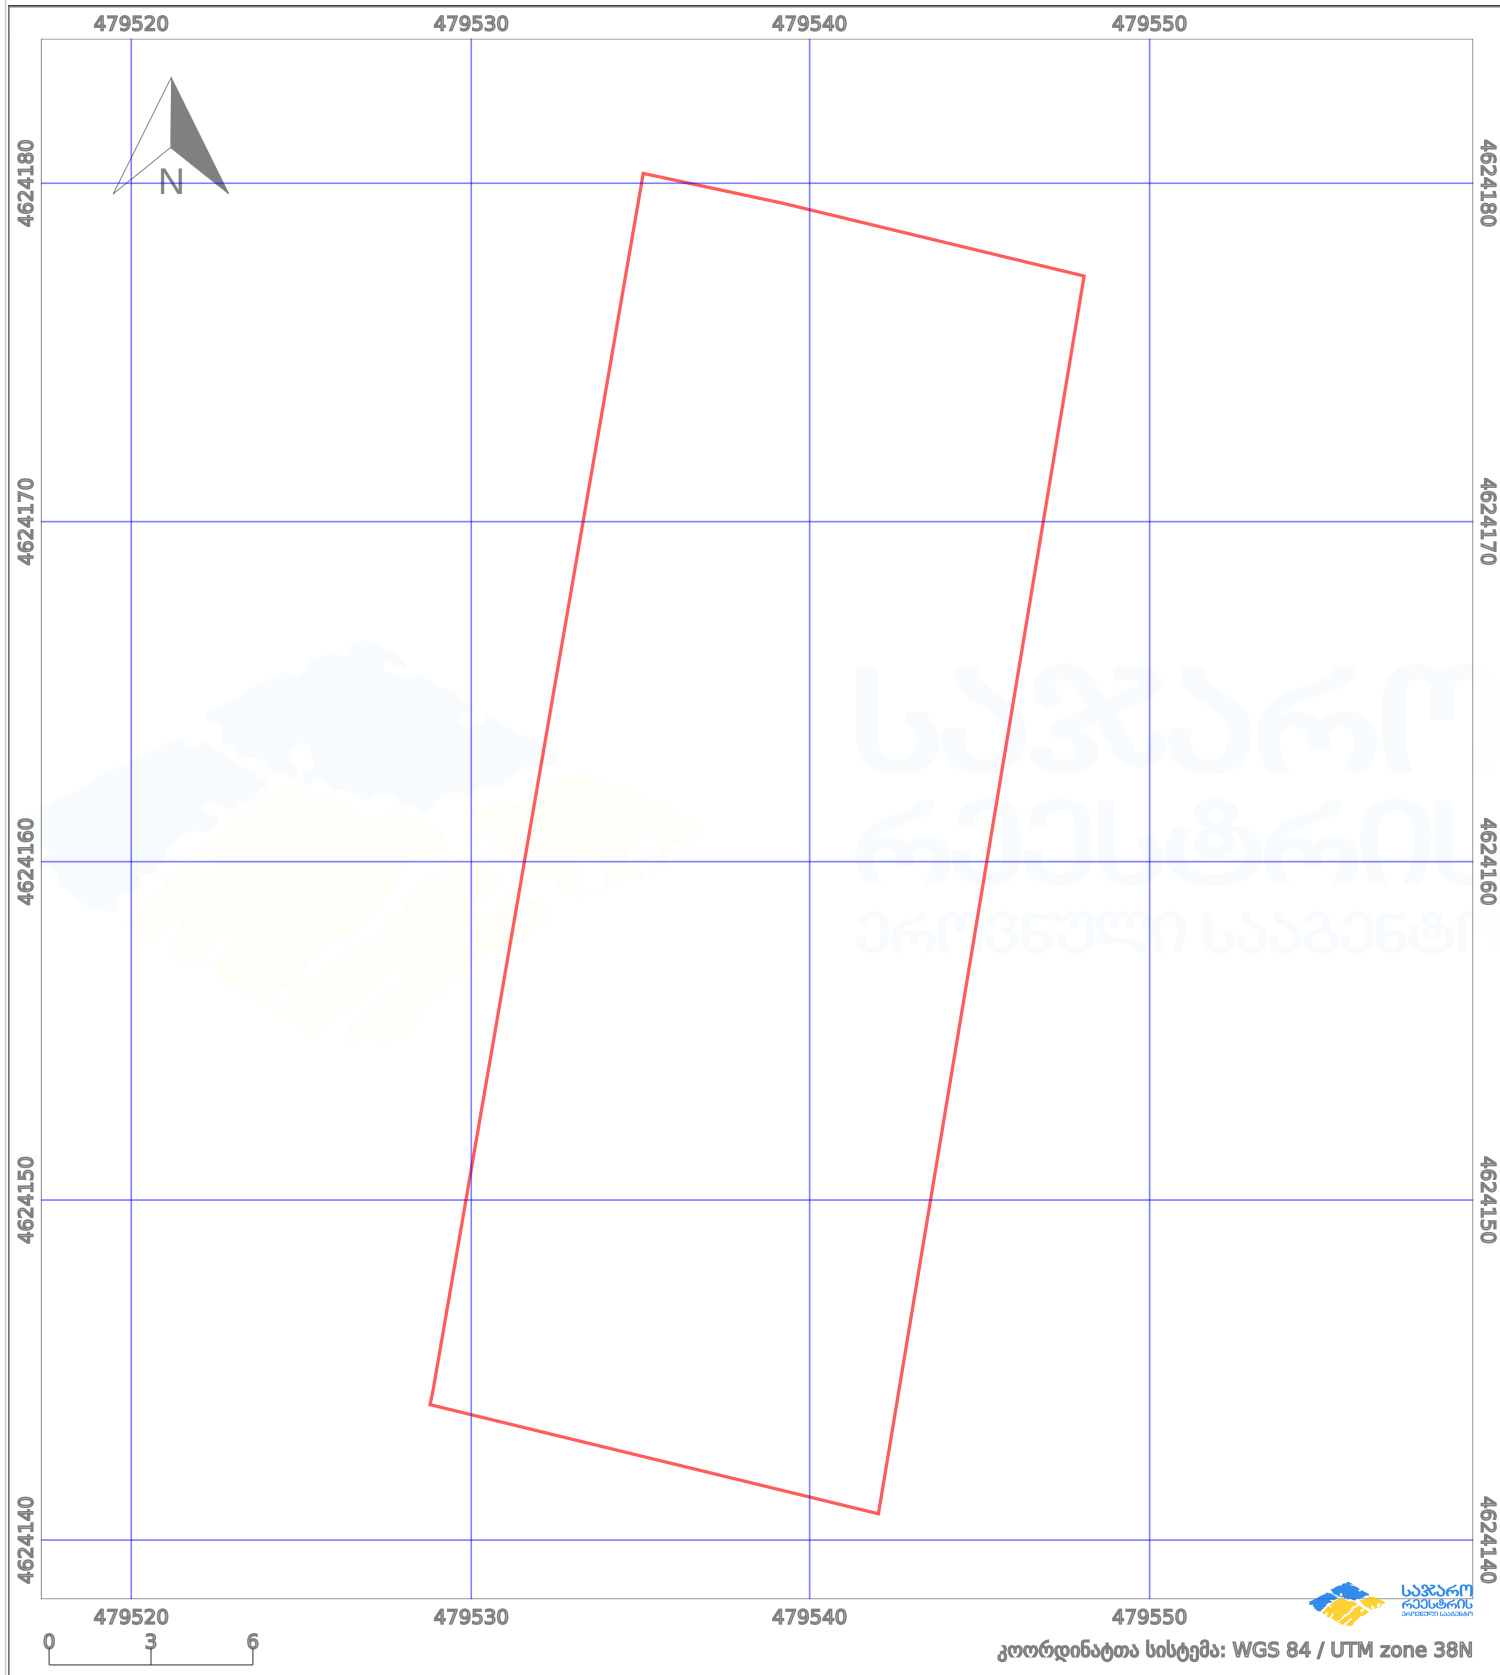

საკადასტრო გეგმა

საჯარო რეგისტრის ეროვნული
სააგენტო

საკადასტრო კოდი: **01.72.14.484.003**

ნაკვეთის დანიშნულება:

სასოფლო-სამეურნეო(საკარმიდამო)

განცხადების ნომერი: **882024826462**

ფართობი:

497 კვ.მ (WGS 84 / UTM zone 38N)

მომზადების თარიღი: **08/11/2024**

პირობითი აღნიშვნები:

	ნაკვეთის საზღვარი		მშენებარე ნაგებობა		აშენებული ნაგებობა		მინისქვეშა ნაგებობა
	საზღვარი ნაგებობა		ტყის ფონდი		ვალდებულება		ქარსაფარი ბოლი