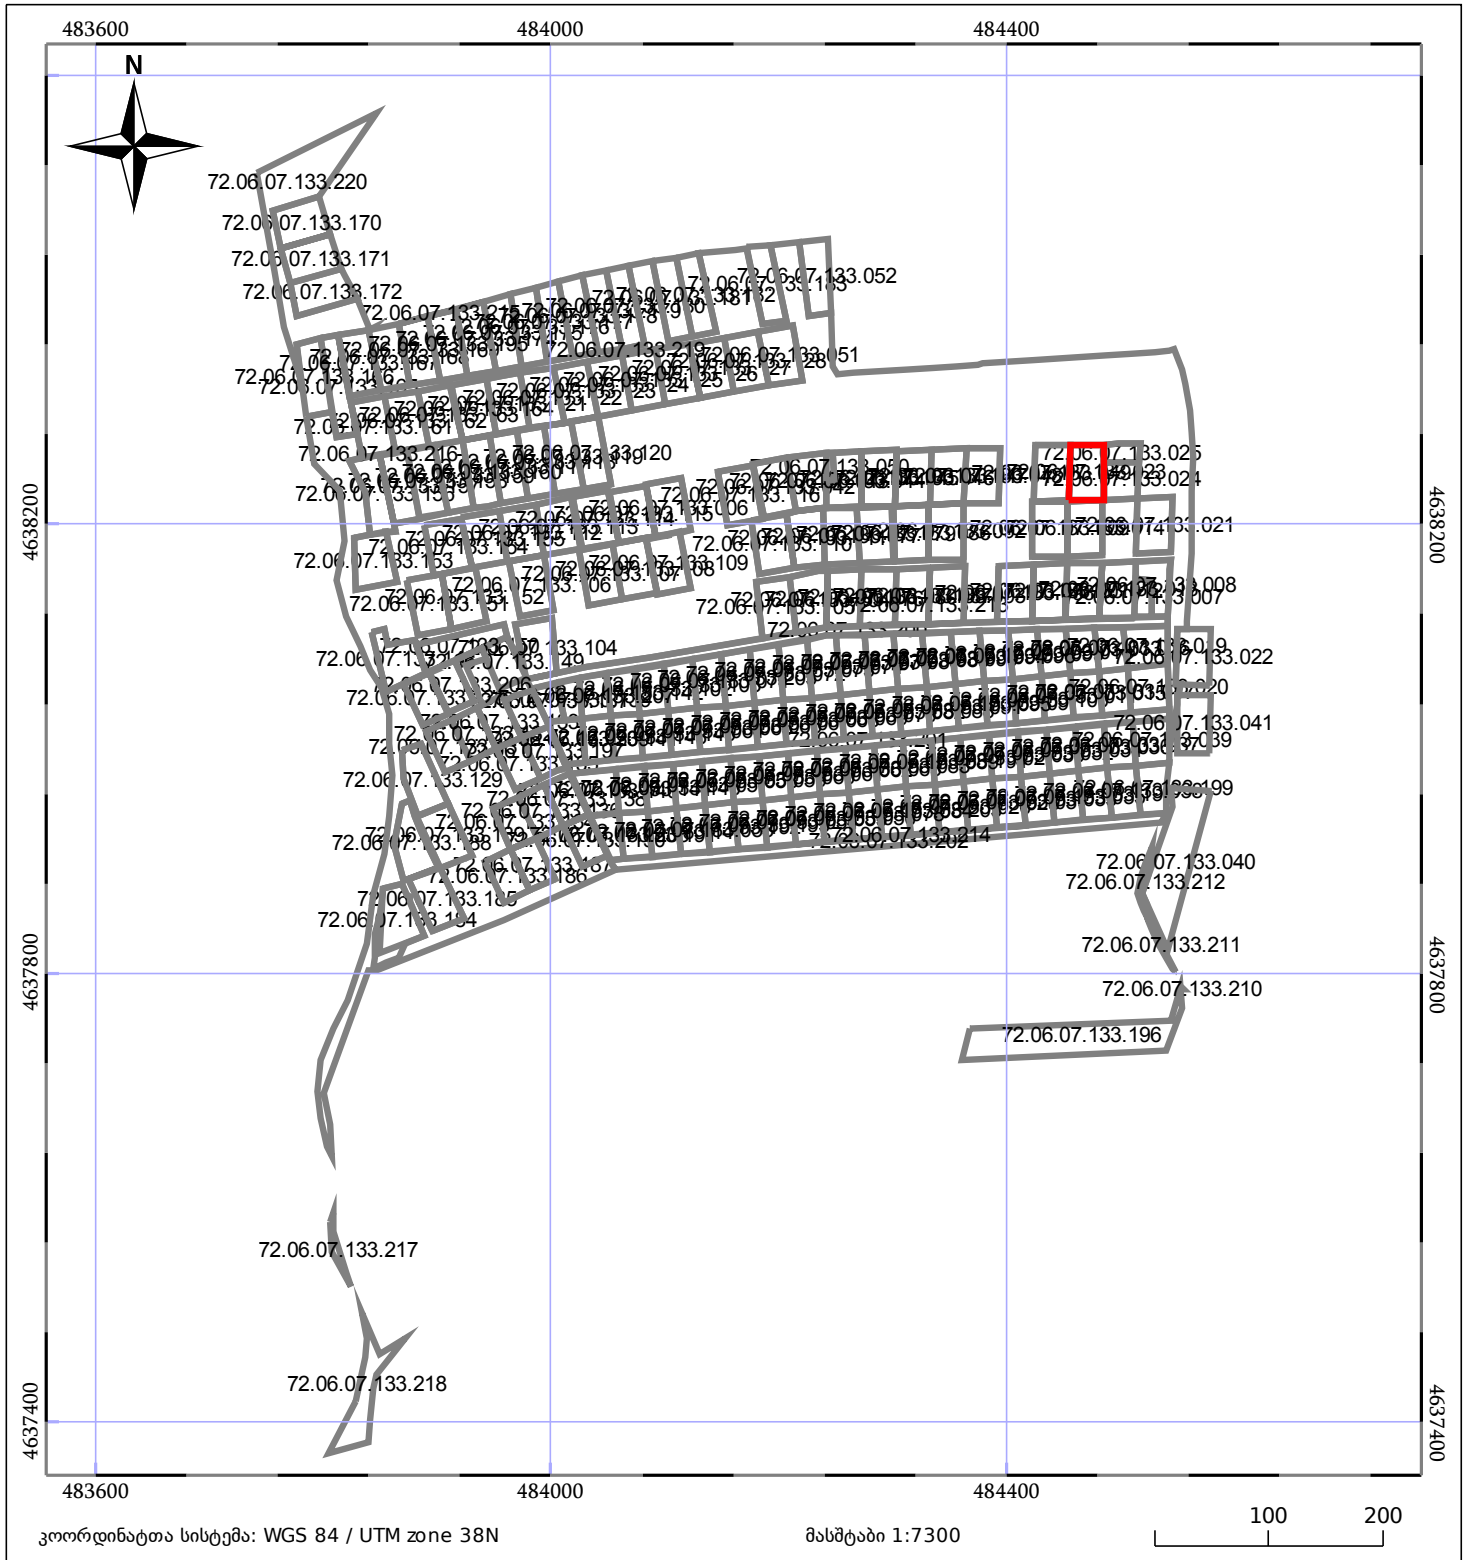

ბლოკის გეგმა

საჯარო რეესტრის ეროვნული
სააგენტო

ბლოკის საკადასტრო კოდი: **72.06.07.133**

მომზადების თარიღი: **15/10/2019**

განცხადების ნომერი: **882019500291**

05/25	შენიშნული ნაკვეთი		ნაკვეთის საკადასტრო საზღვარი
05/25	შენიშნული ნაკვეთი		ბლოკის საკადასტრო ფენა