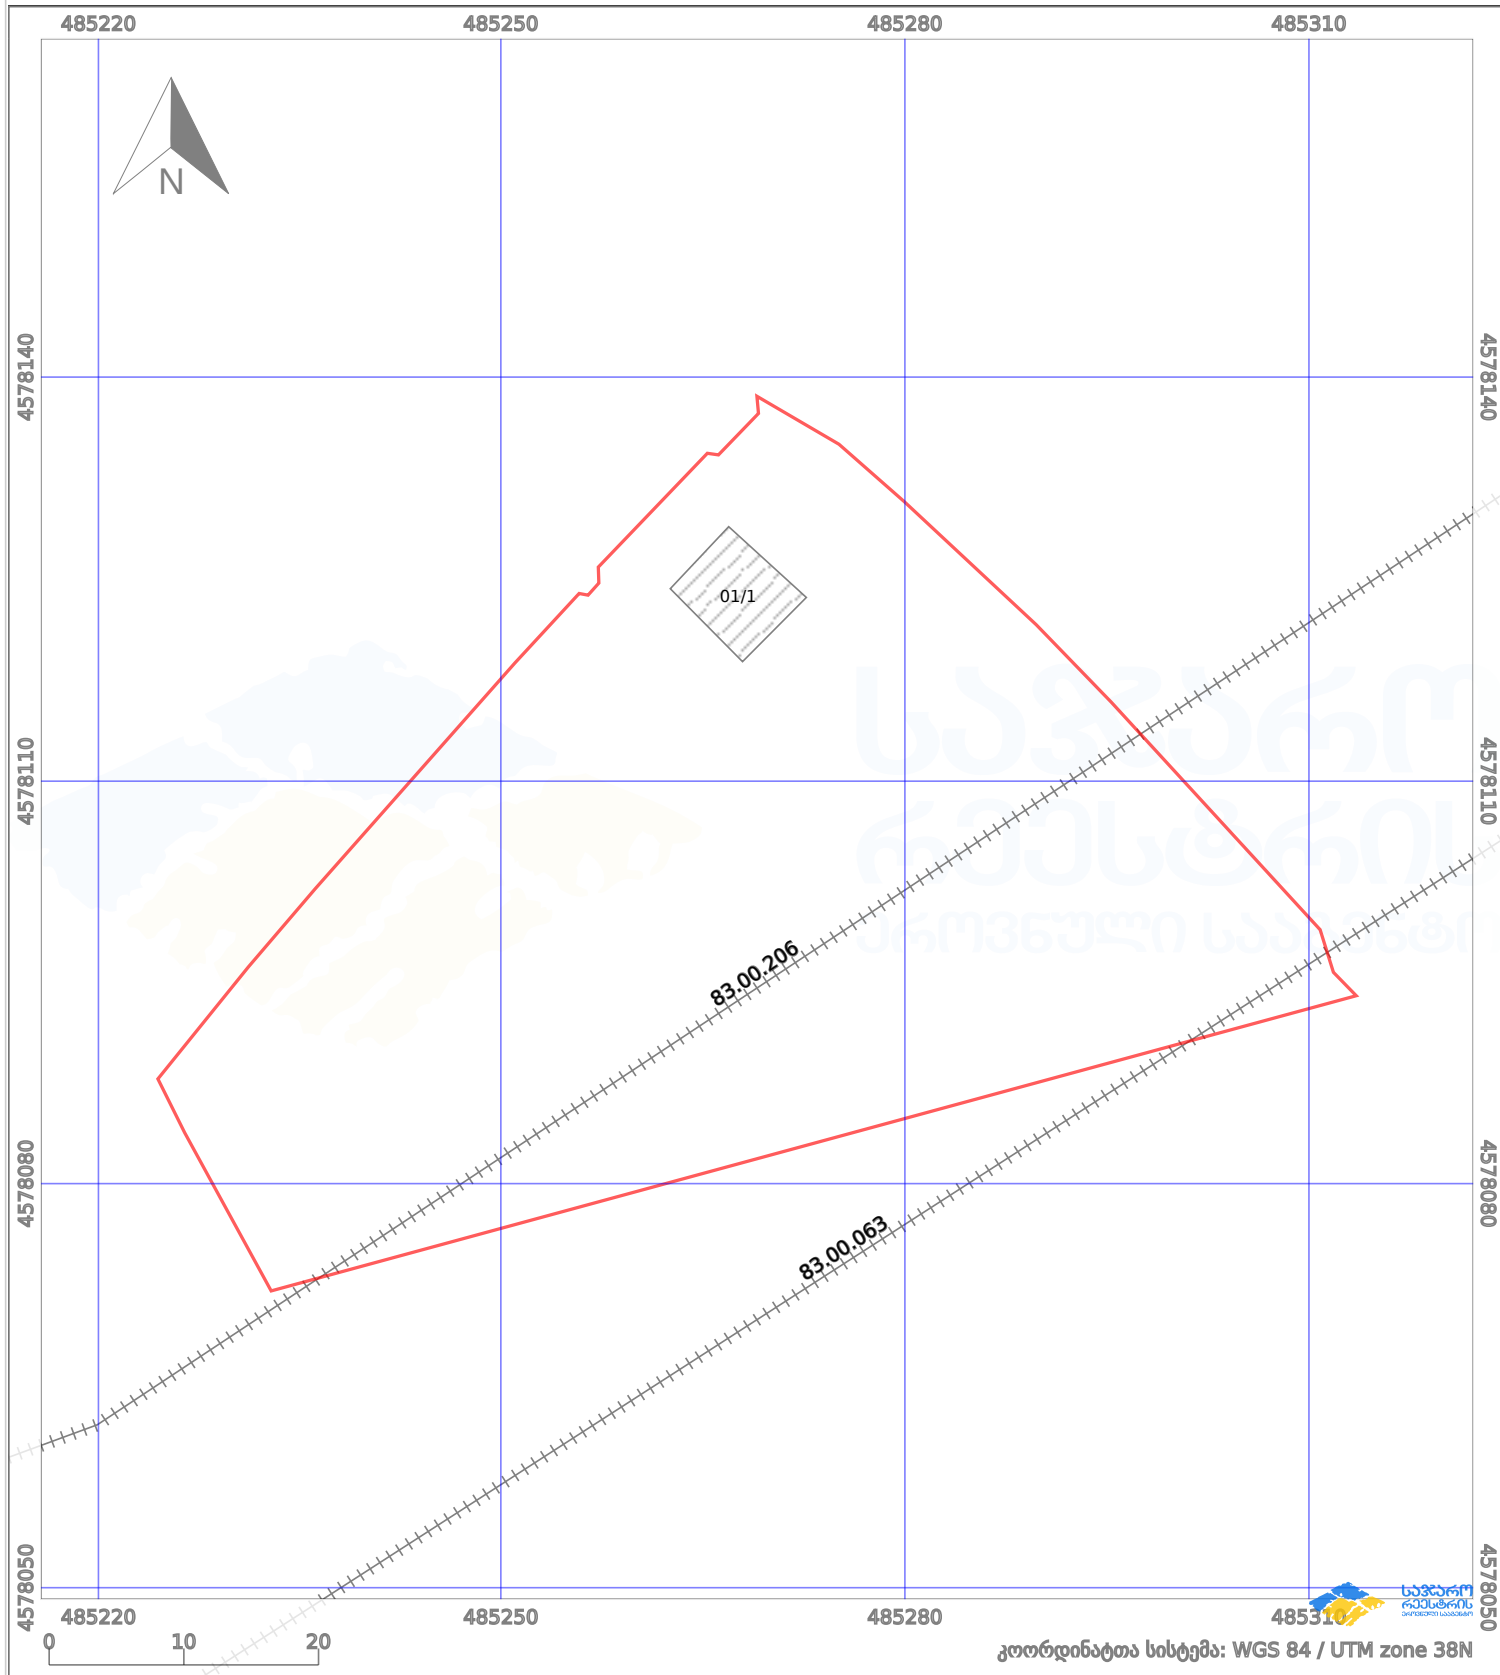

საკადასტრო გეგმა

საქართველოს რეესტრის ეროვნული სააგენტო

საკადასტრო კოდი:

83.09.04.520

ნაკვეთის დანიშნულება:

სასოფლო-სამეურნეო(საკარმიდამო)

განცხადების ნომერი:

882024165668

ფართობი:

2992 კვ.მ (WGS 84 / UTM zone 38N)

მომზადების თარიღი:

30/01/2025

პირობითი აღნიშვნები:

	ნაკვეთის საზღვარი		მშენებარე ნაგებობა		02/4	ამენებული ნაგებობა		მინისქვეშა ნაგებობა
	საზოგადოებრივი ნაგებობა		ტყის ფონდი			ვალდებულება		ქარსაფარი ბოლი