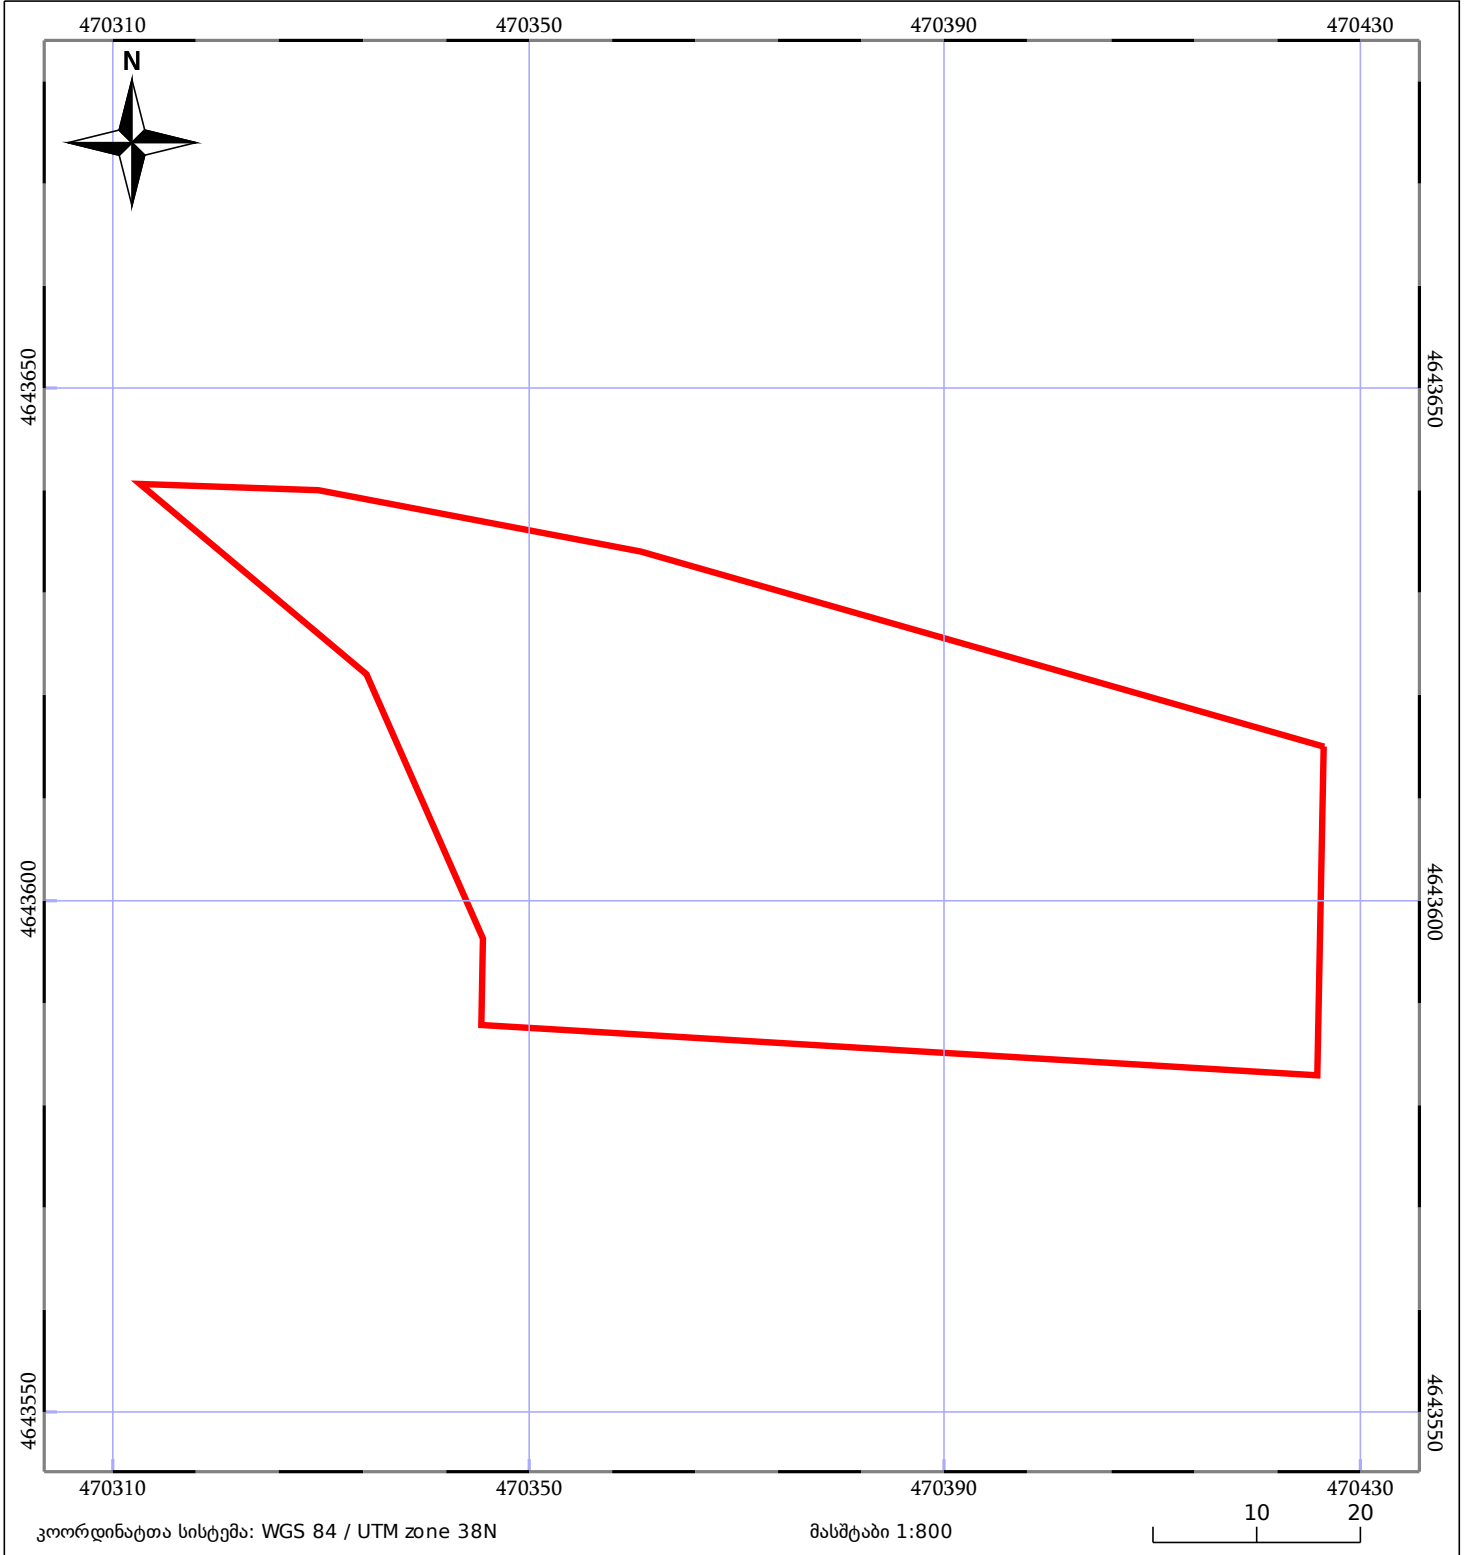

# საკადასტრო გეგმა

საჯარო რეესტრის ეროვნული  
სააგენტო

საკადასტრო კოდი: **72.02.18.133**

ნაკვეთის დანიშნულება:

სასოფლო-სამეურნეო(საკარმიდამო)

განცხადების ნომერი: **882026369896**

ფართობი:

**3843 კვ.მ (WGS 84 / UTM zone 38N)**

მომზადების თარიღი: **07/05/2026**

05/25 მშენებარე ნაგებობა	ნაკვეთის საკადასტრო საზღვარი	05/25 შენობა/ნაგებობა
საზღვრული ნაგებობა	ტყის ფონდი	ვალდებულება