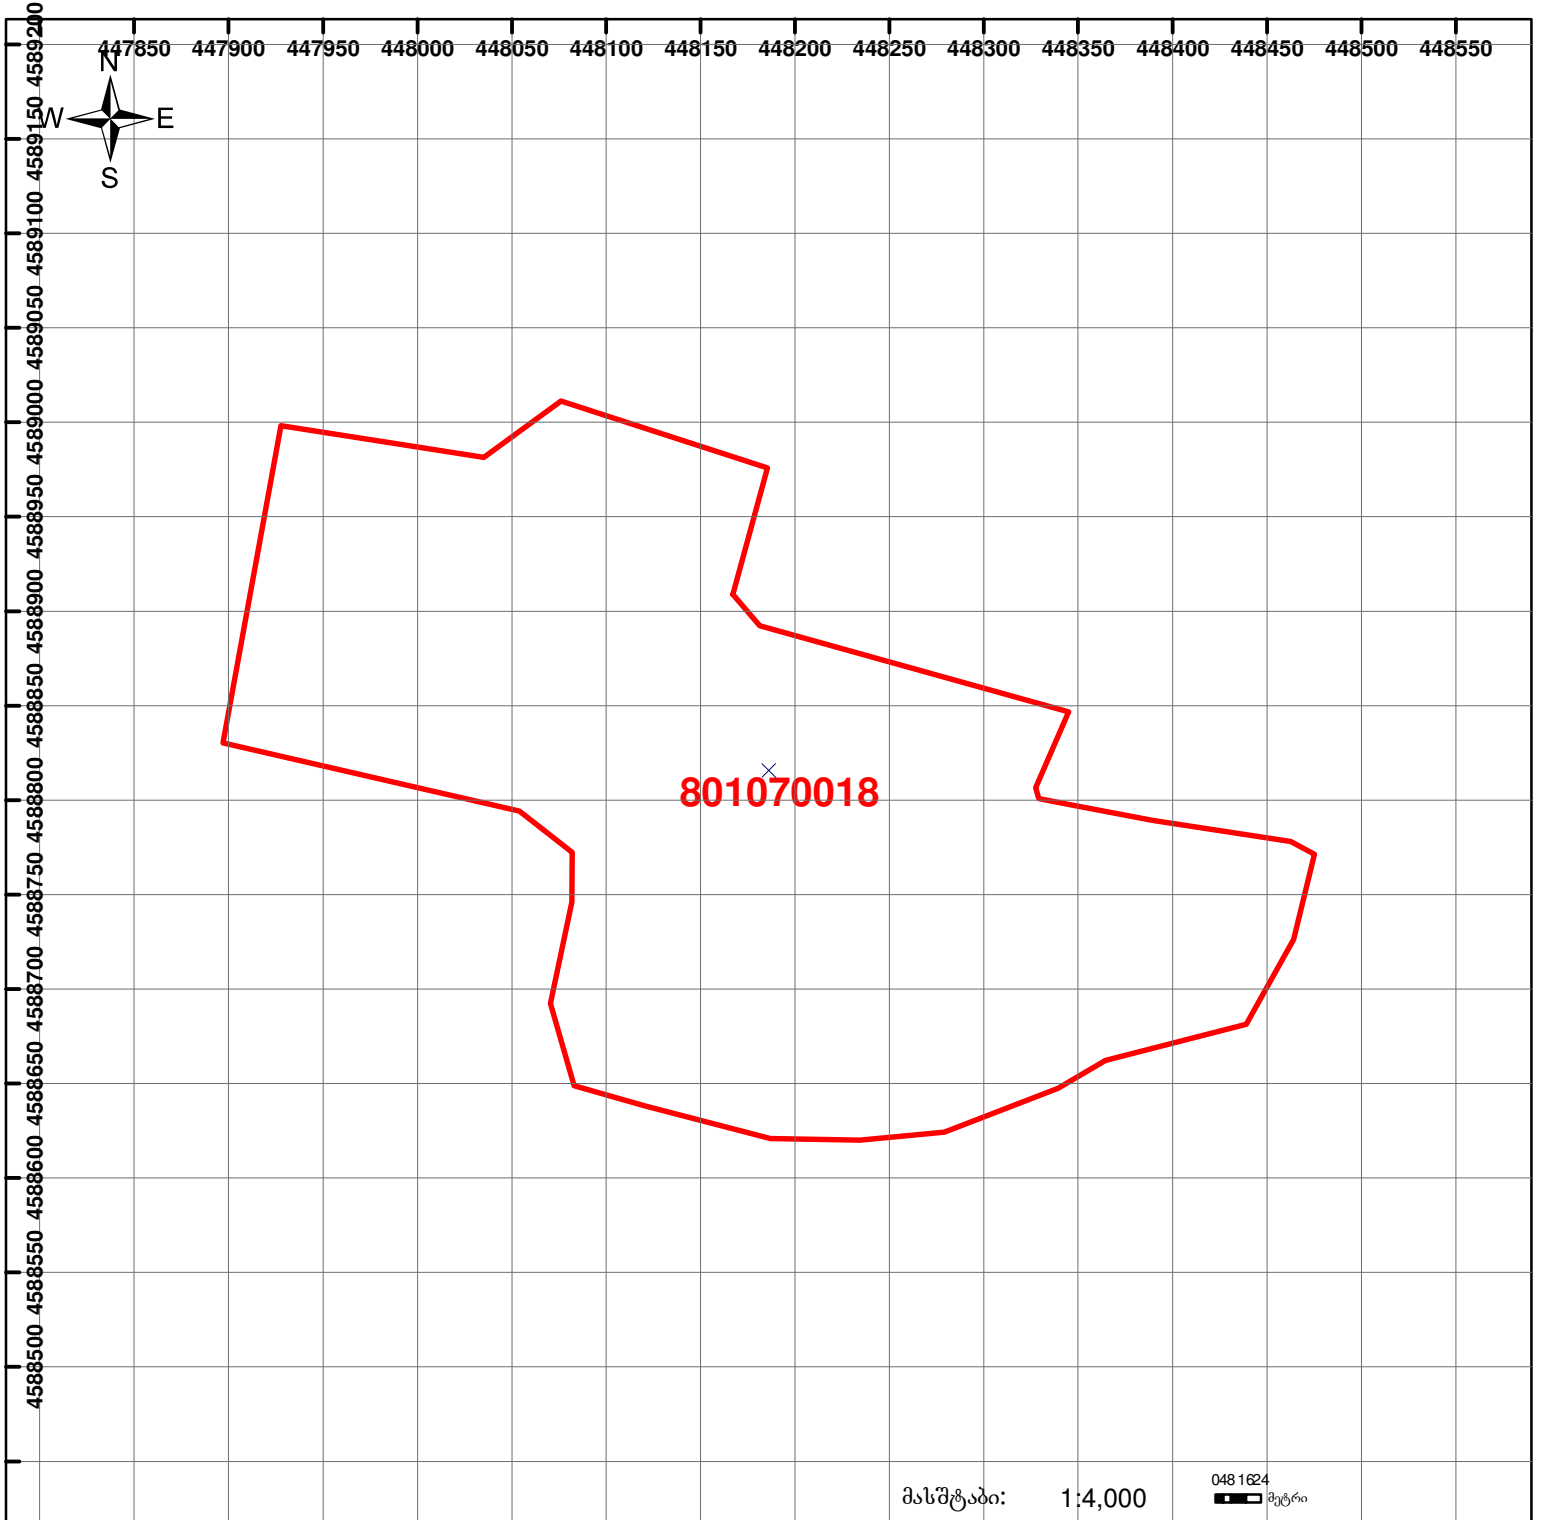

საქართველოს
ეროვნული სააგენტო

საქართველოს იუსტიციის სამინისტრო
საჯარო რეესტრის ეროვნული სააგენტო
საკადასტრო გეგმა

მიწის ნაკვეთის საკადასტრო კოდი: 80 10 70 018
ბანცხალების რეგისტრაციის ნომერი: 882012182910
მიწის ნაკვეთის ფართობი: 120000 კვ.მ.
ღანიშნულება: სასოფლო-სამეურნეო
მომზადების თარიღი: 08.05.12

	შენიშნული ნაკვეთი, პირობითი ნომერი/სართულიანობა		ვადგებულება		საზოგადოებრივი ნაკვეთი
	მიწის ნაკვეთის საკადასტრო საზღვარი		მშენებარე ნაკვეთი		

048 1624 მეტრი

00'0 0.00 UTM (საერთაშორისო) სისტემის კოორდ.