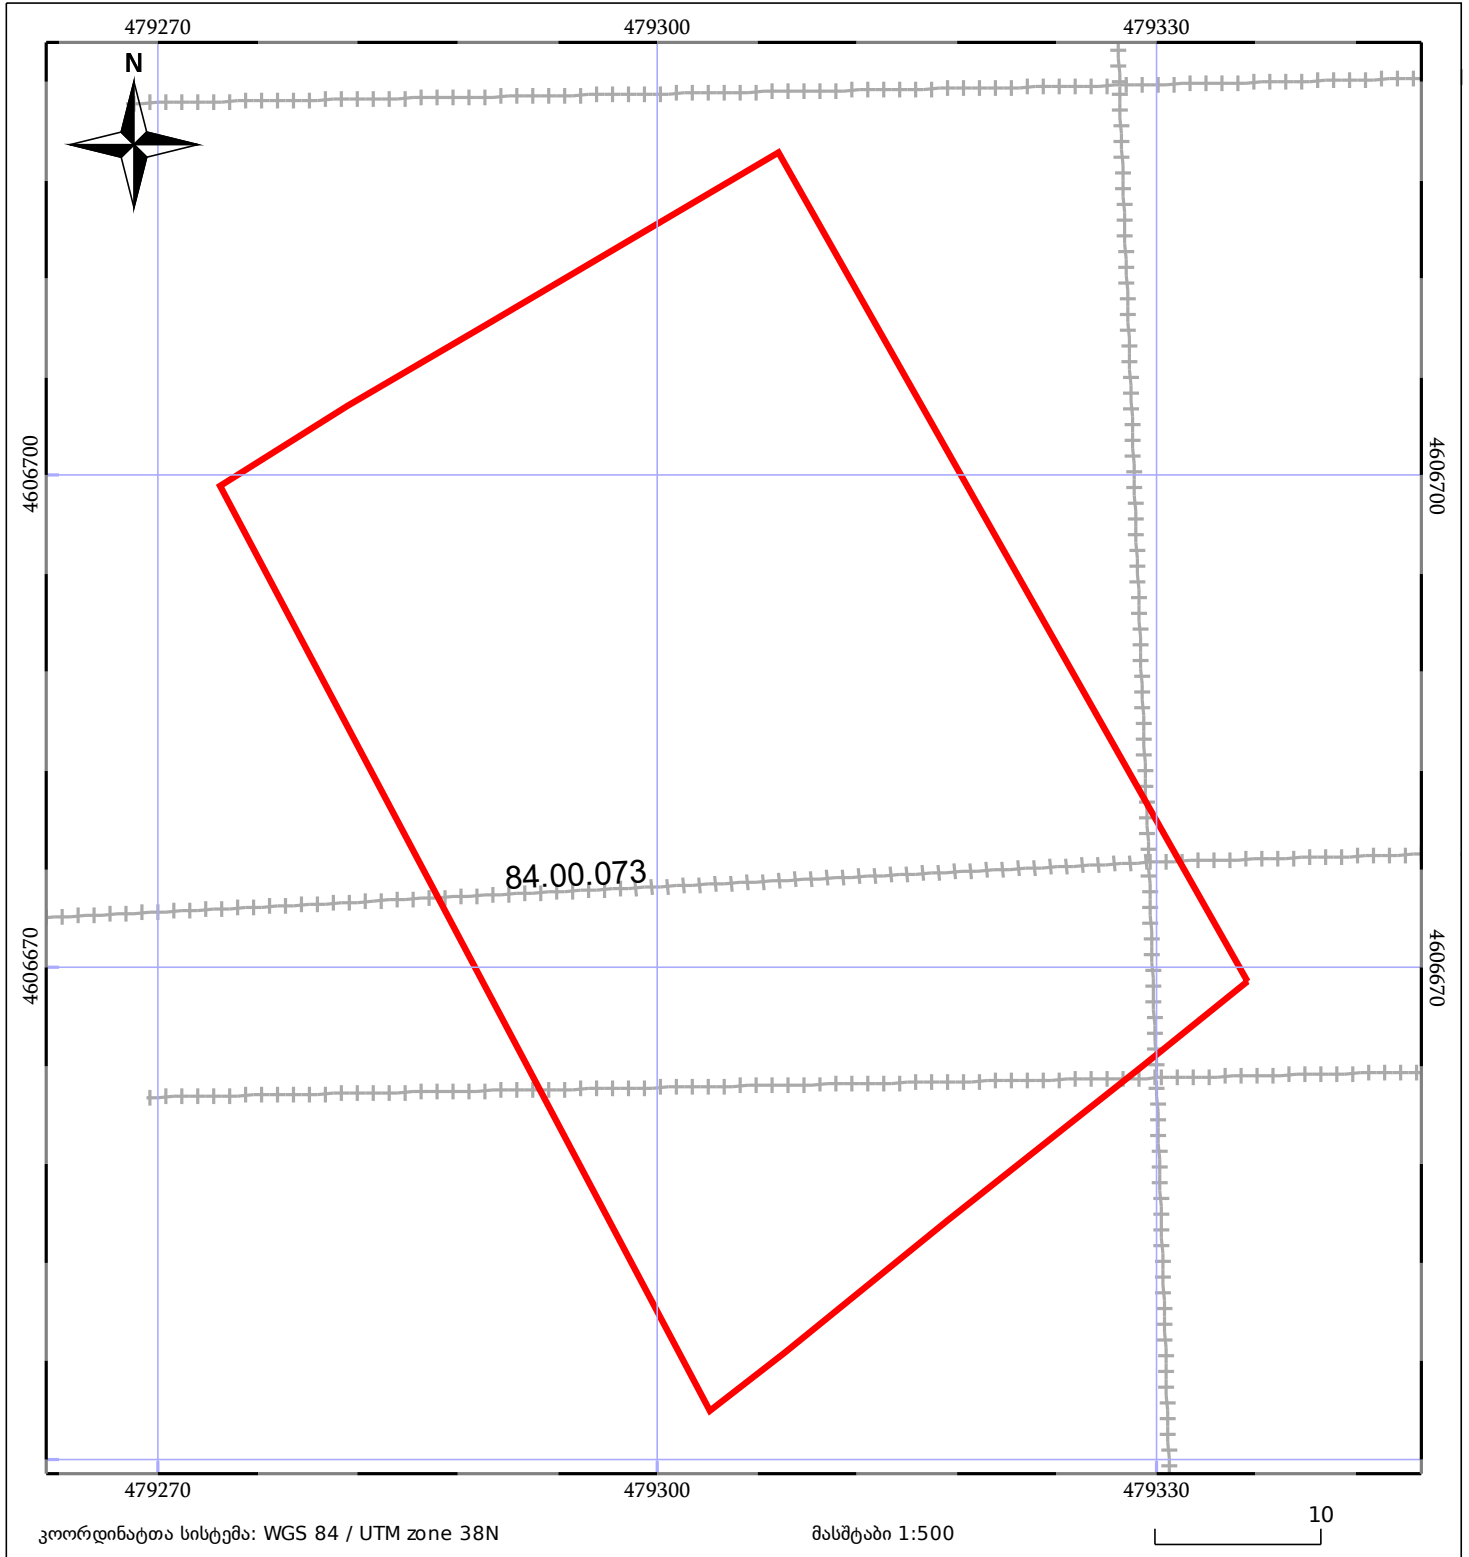

საკადასტრო გეგმა

საჯარო რეესტრის ეროვნული
სააგენტო

საკადასტრო კოდი: **84.05.33.048.015**

ნაკვეთის დანიშნულება:

სასოფლო-სამეურნეო(საკარმიდამო)

განცხადების ნომერი: **882022182157**

ფართობი:

2439 კვ.მ (WGS 84 / UTM zone 38N)

მომზადების თარიღი: **15/11/2022**

05/25 მშენებარე ნაგებობა	ნაკვეთის საკადასტრო საზღვარი	05/25 შენობა/ნაგებობა
საზღვრული ნაგებობა	ტყის ფონდი	ვალდებულება