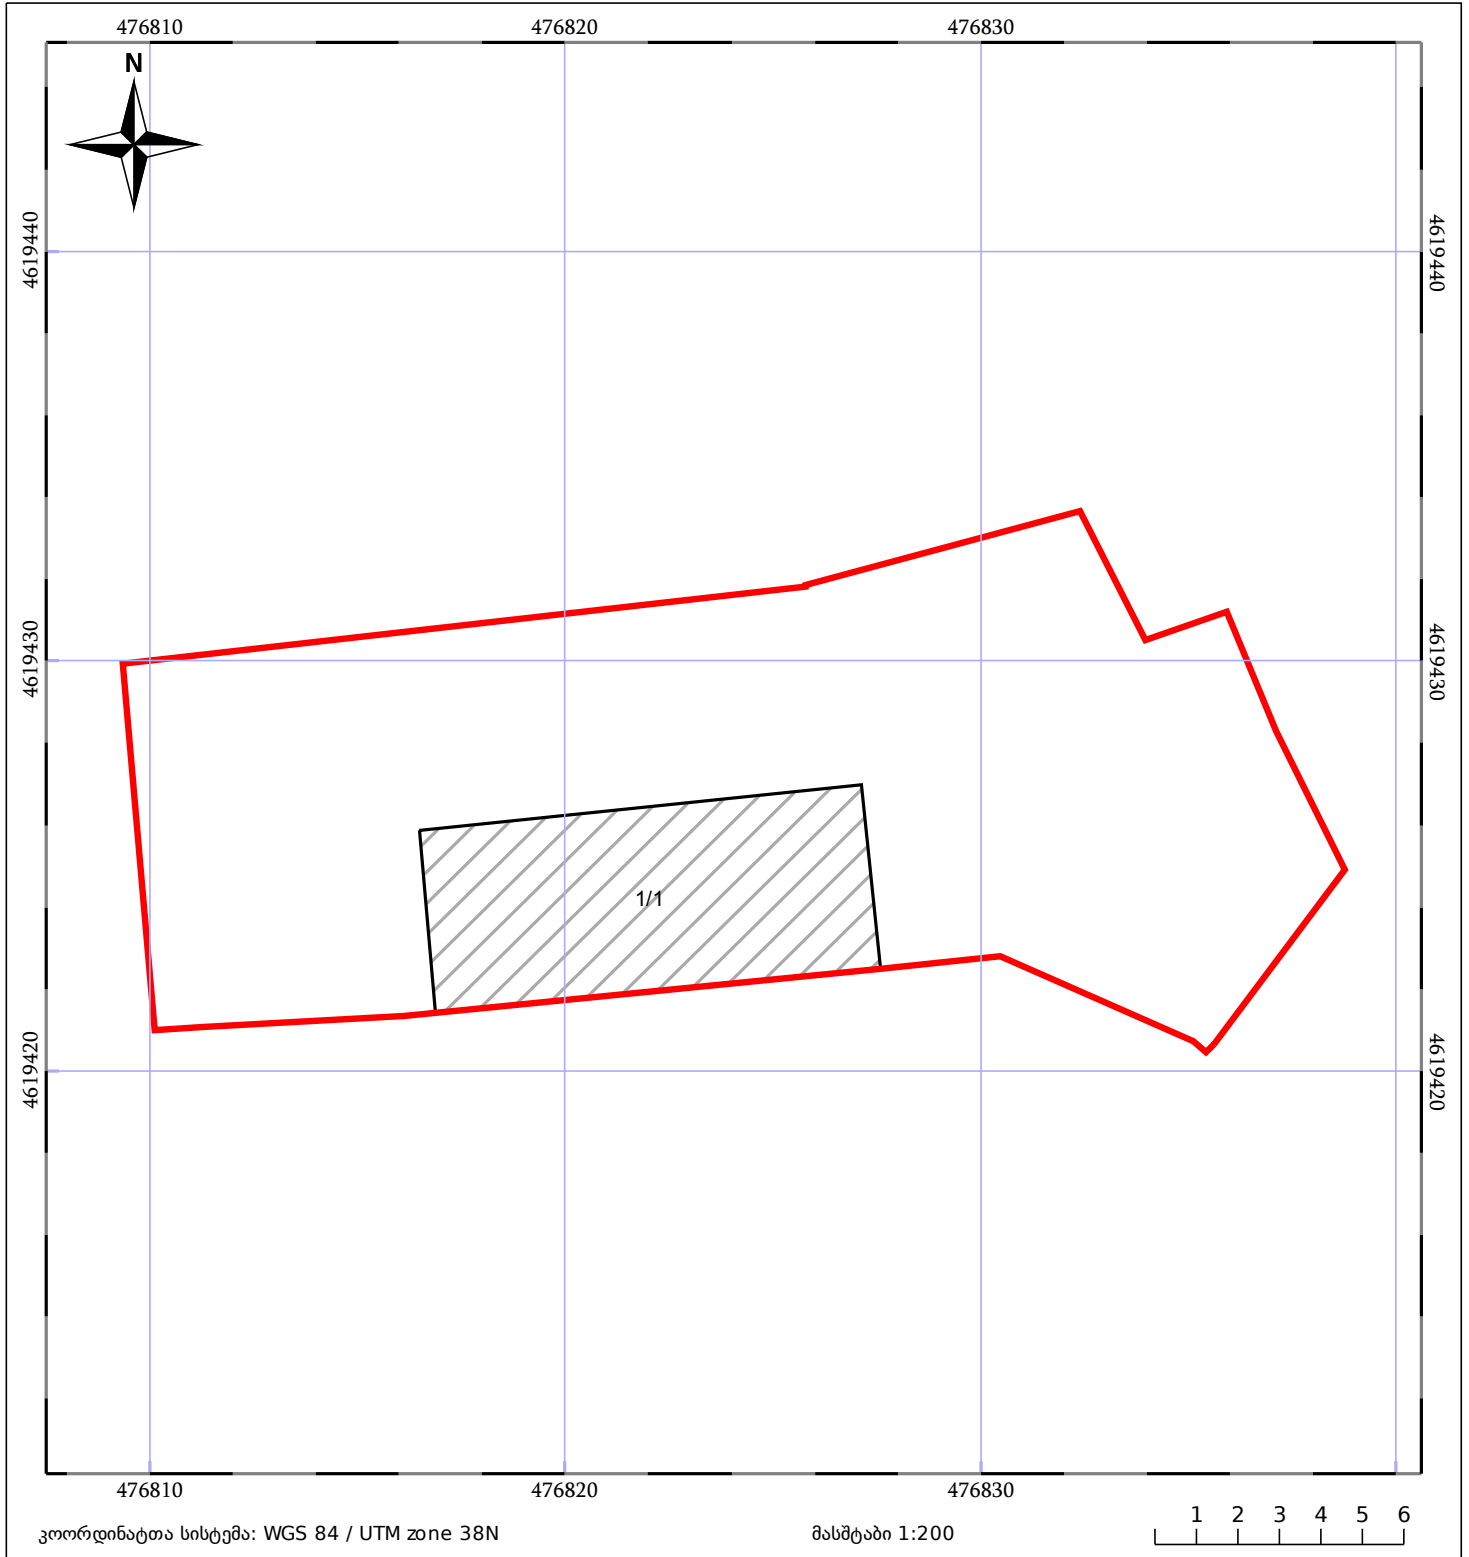

საკადასტრო გეგმა

საჯარო რეესტრის ეროვნული
სააგენტო

საკადასტრო კოდი: **01.14.01.007.254**

ნაკვეთის დანიშნულება:

არასასოფლო სამეურნეო

განცხადების ნომერი: **882016734227**

ფართობი:

267 კვ.მ (WGS 84 / UTM zone 38N)

მომზადების თარიღი: **04/11/2016**

ნაკვეთის საკადასტრო საზღვარი	ხაზობრივი ნაგებობა	ტყის ფონდი
შენობა/ნაგებობა	მშენებარე ნაგებობა	ვალდებულება