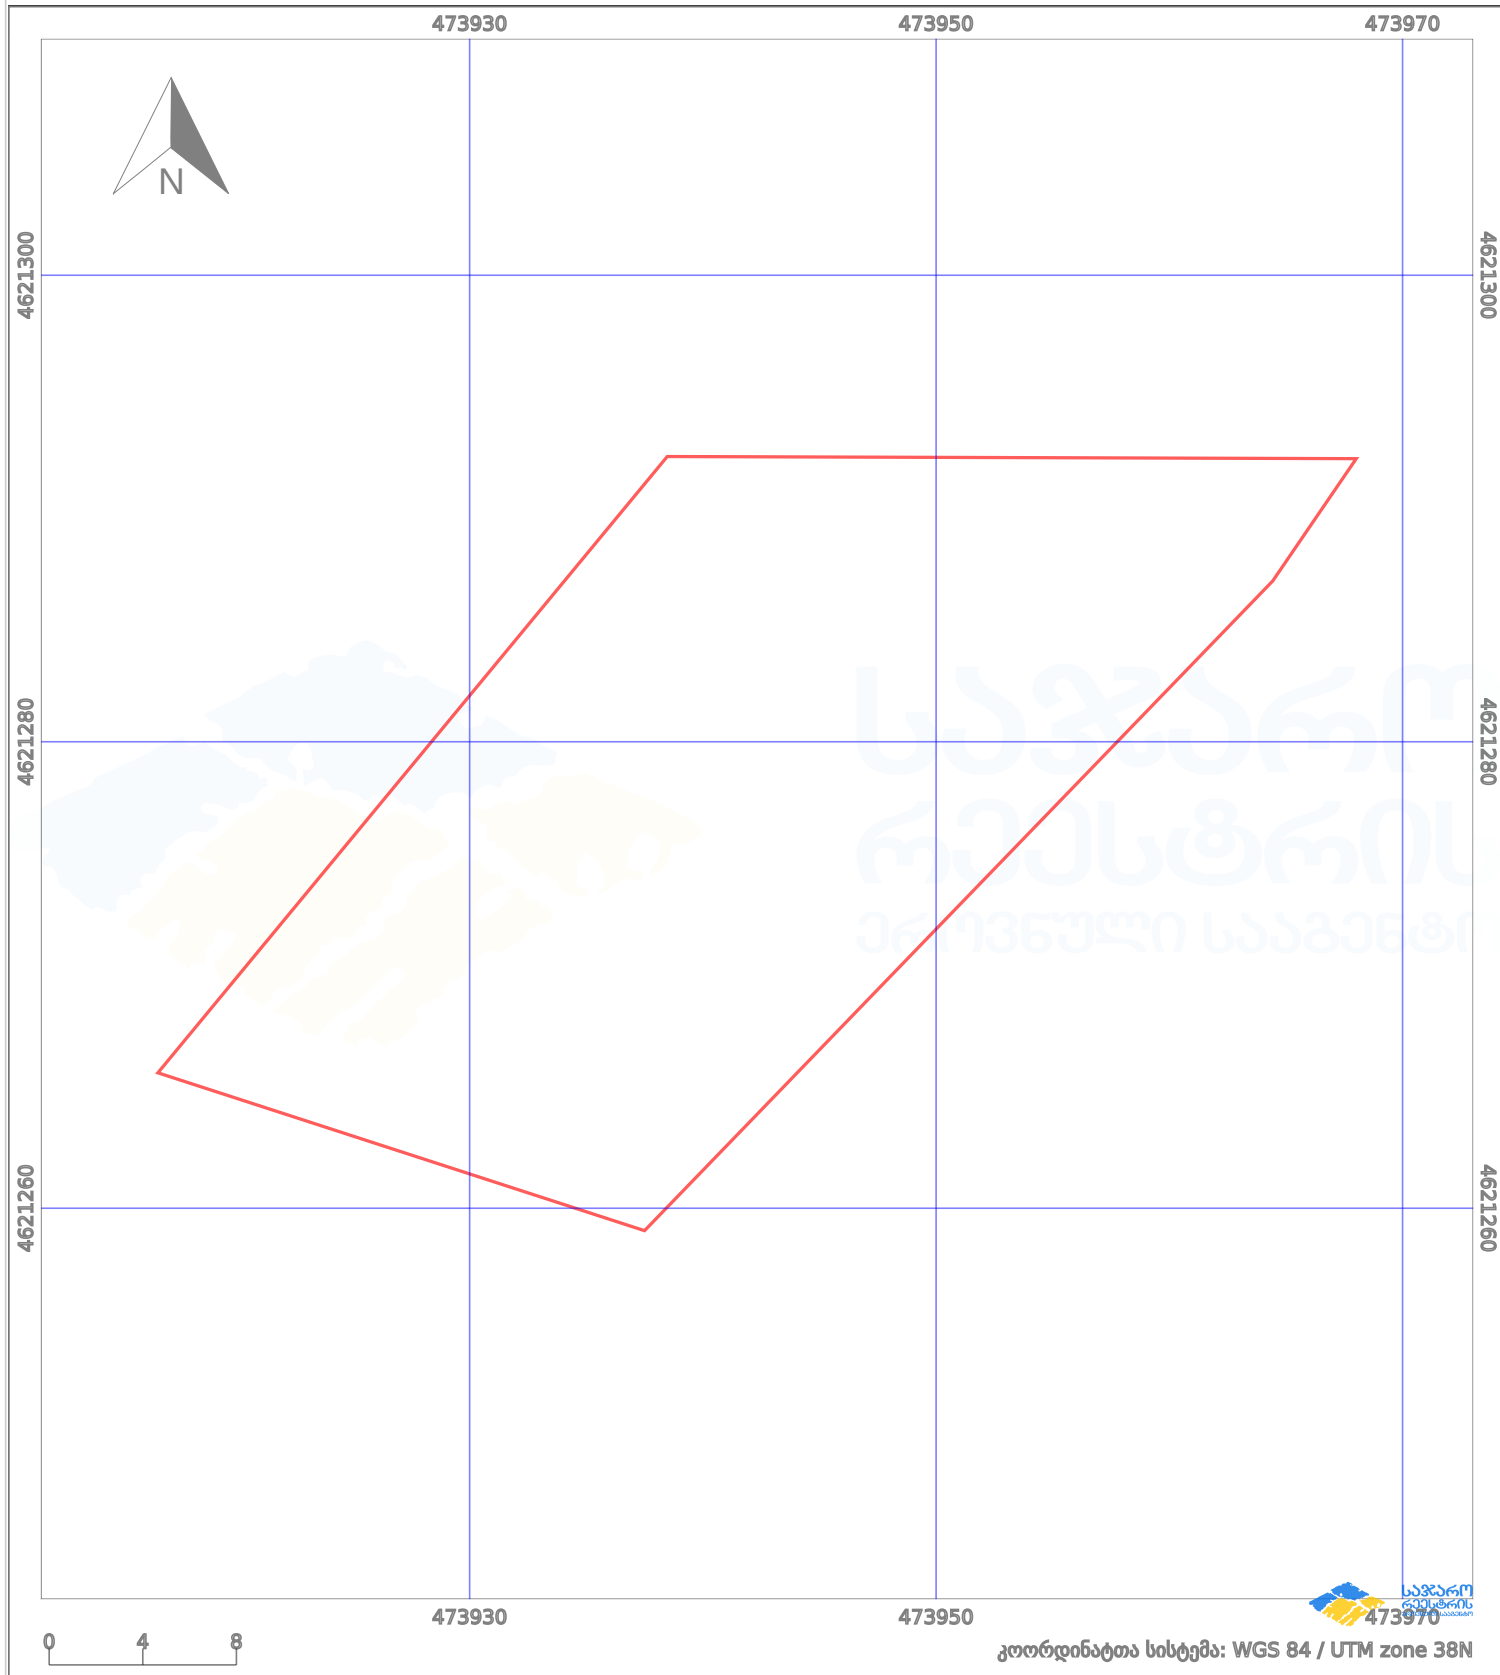

საკადასტრო გეგმა

საქართველოს რეესტრის ეროვნული სააგენტო

საკადასტრო კოდი: **01.72.58.035.034**

ნაკვეთის დანიშნულება:

სასოფლო-სამეურნეო

განცხადების ნომერი: **892025018858**

ფართობი:

860 კვ.მ (WGS 84 / UTM zone 38N)

მომზადების თარიღი: **02/09/2025**

პირობითი აღნიშვნები:

	ნაკვეთის საზღვარი		მშენებარე ნაგებობა		ამენებული ნაგებობა		მინისქვეშა ნაგებობა
	ხაზობრივი ნაგებობა		ტყის ფონდი		ვალდებულება		ქარსაფარი ბოლი