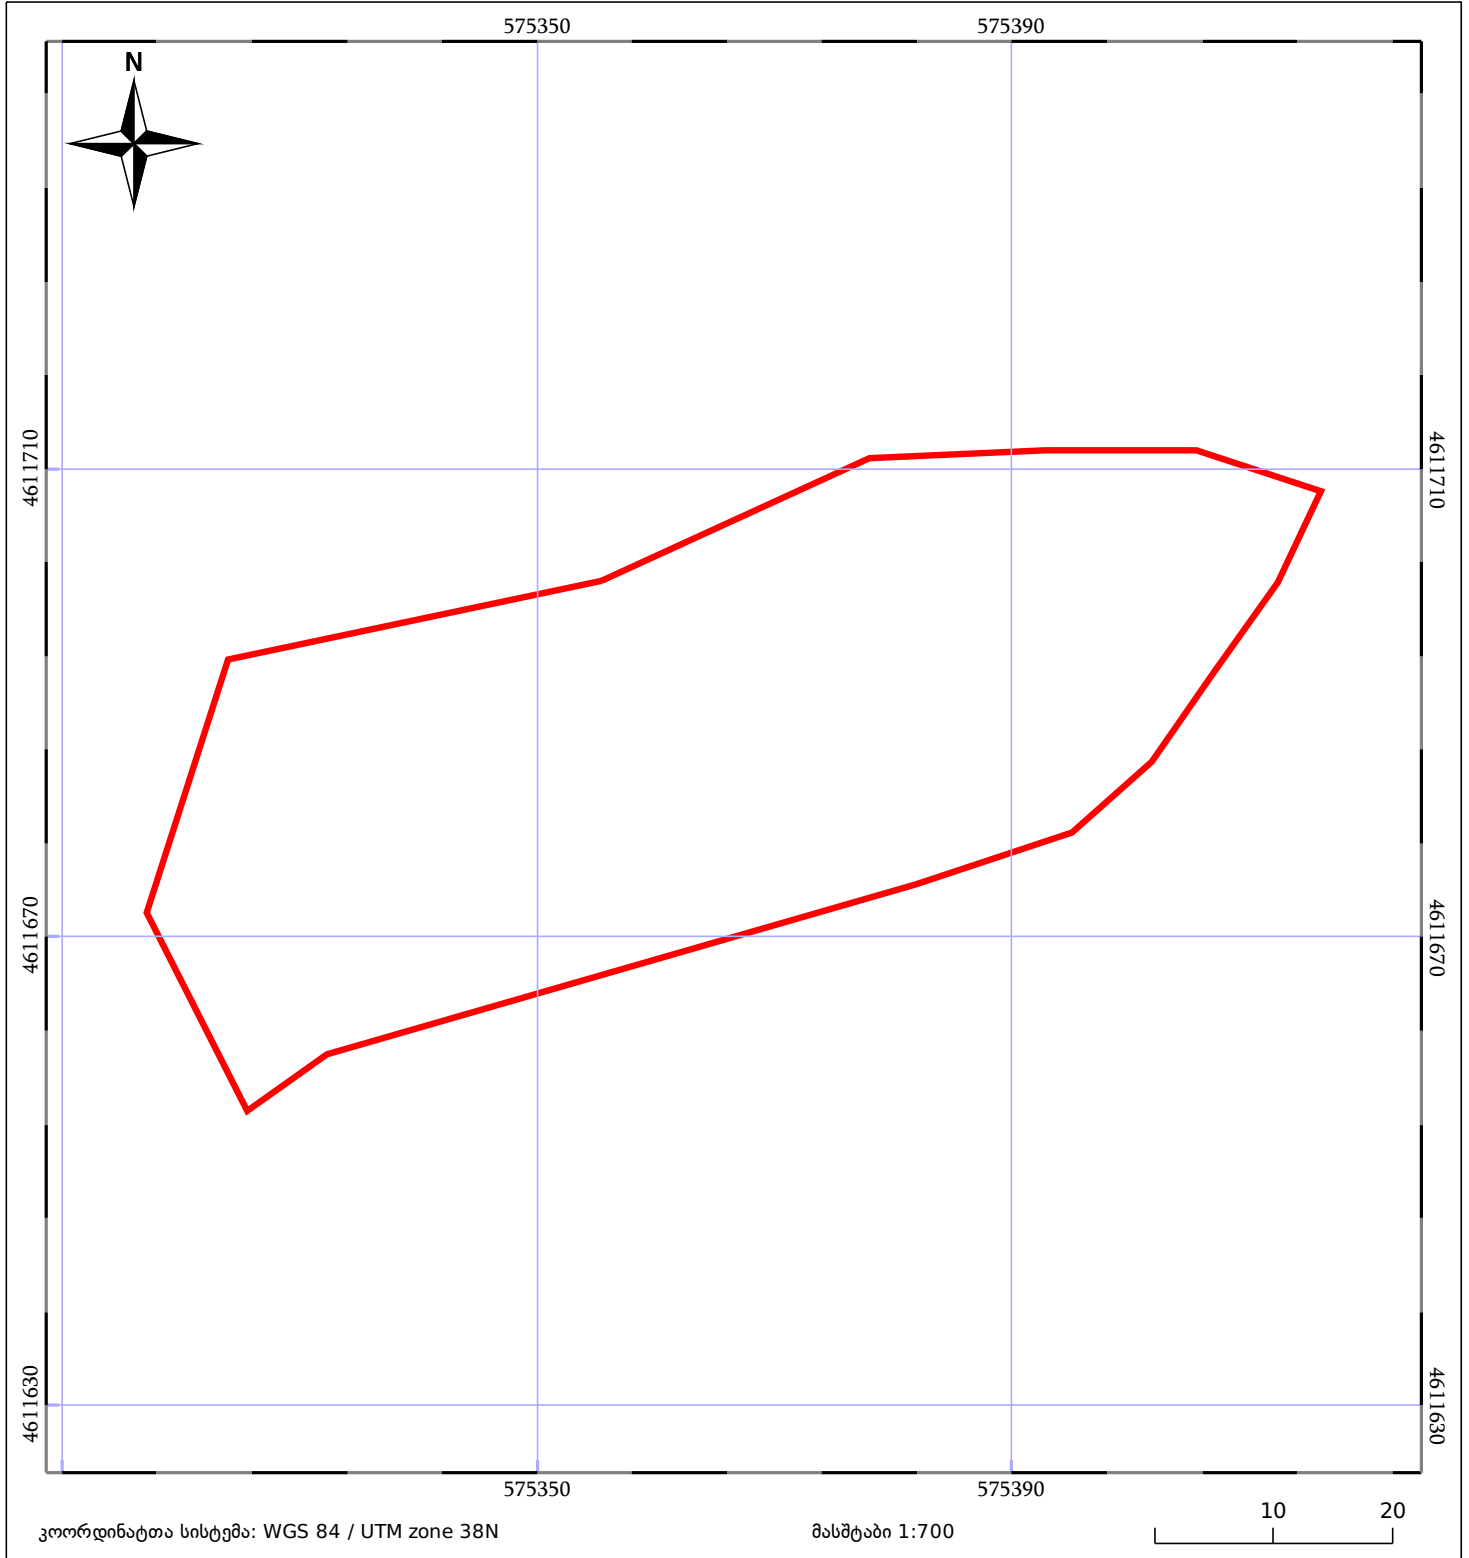

საკადასტრო გეგმა

საჯარო რეესტრის ეროვნული
სააგენტო

საკადასტრო კოდი: 56.01.53.007.027

ნაკვეთის დანიშნულება:

სასოფლო-სამეურნეო(საკარმიდამო)

განცხადების ნომერი: 882022763737

ფართობი:

3046 კვ.მ (WGS 84 / UTM zone 38N)

მომზადების თარიღი: 08/11/2022

05/25 მშენებარე ნაგებობა	ნაკვეთის საკადასტრო საზღვარი	05/25 შენობა/ნაგებობა
ხაზობრივი ნაგებობა	ტყის ფონდი	ვალდებულება