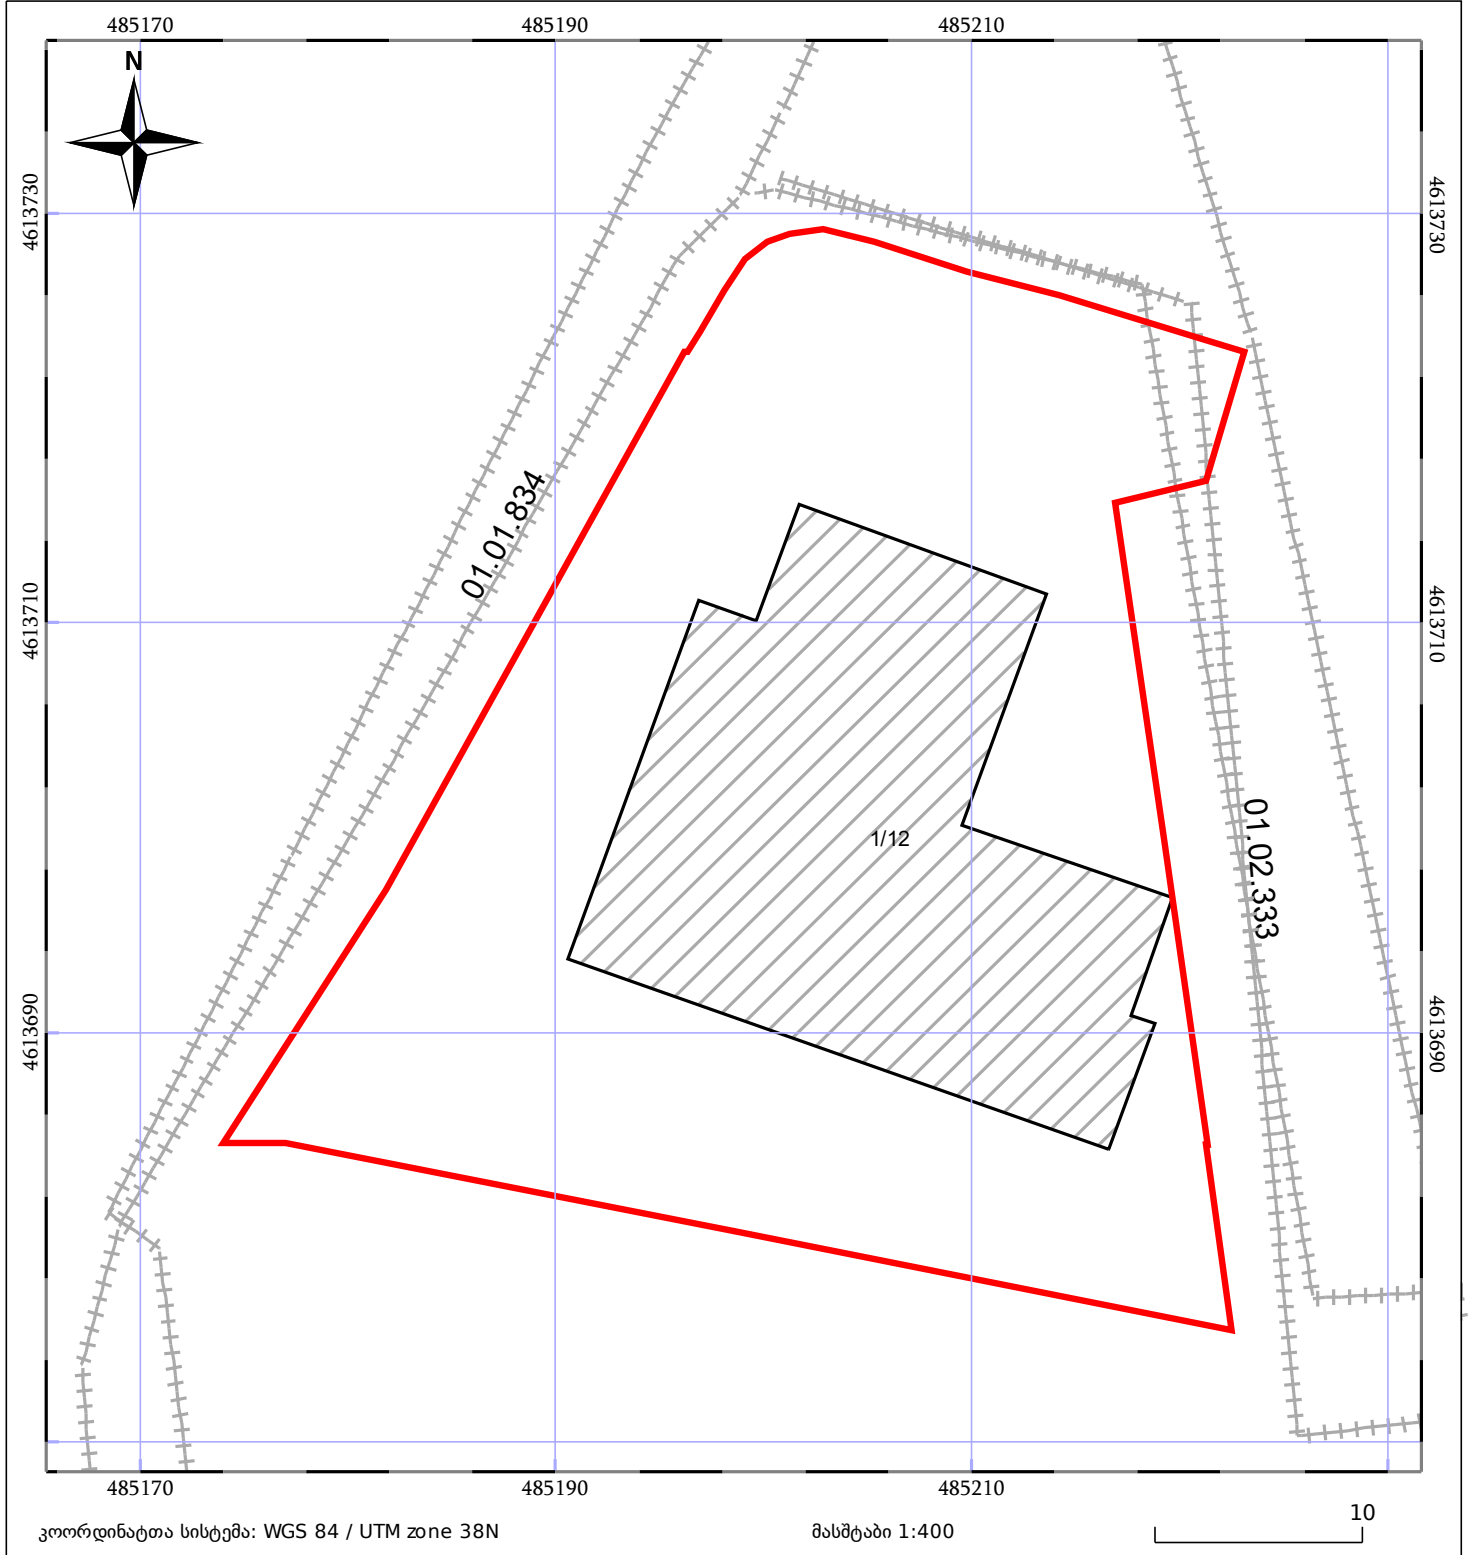

საკადასტრო გეგმა

საჯარო რეესტრის ეროვნული
სააგენტო

საკადასტრო კოდი: **01.18.06.018.080**

ნაკვეთის დანიშნულება:

არასასოფლო სამეურნეო

განცხადების ნომერი: **882021011639**

ფართობი:

1610 კვ.მ (WGS 84 / UTM zone 38N)

მომზადების თარიღი: **12/01/2021**

05/25	მშენებარე ნაგებობა		ნაკვეთის საკადასტრო საზღვარი	05/25	შენობა/ნაგებობა
	საზღვრივი ნაგებობა		ტყის ფონდი		ვალდებულება