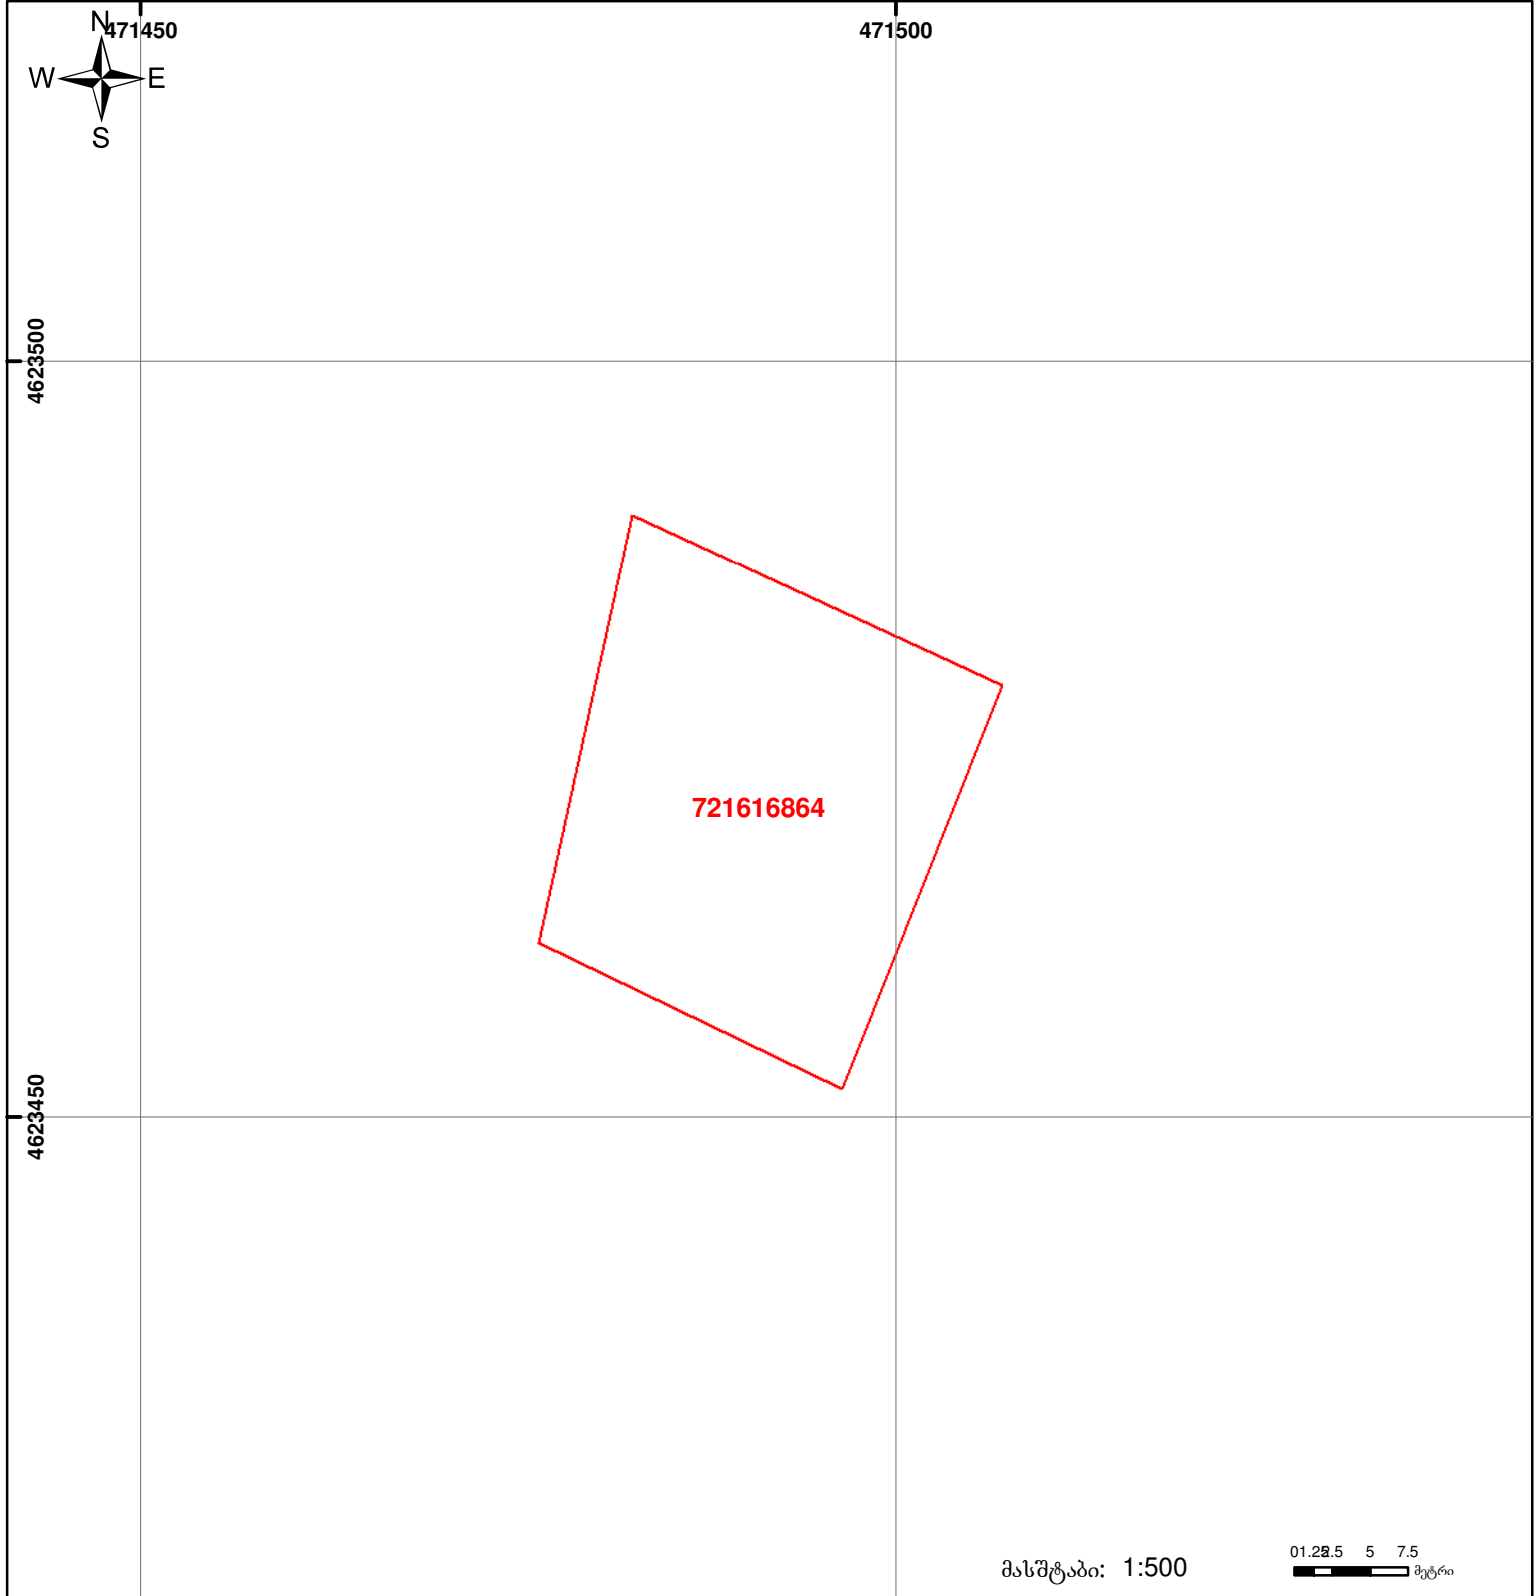

საქართველოს იუსტიციის სამინისტრო
საჯარო რეგისტრის ეროვნული სააგენტო

საკადასტრო გეგმა

მიწის ნაკვეთის საკადასტრო კოდი: 72 16 16 864
 განცხადების რეგისტრაციის ნომერი: 882013311531
 მიწის ნაკვეთის ფართობი: 700 კვ.მ.
 დანომრეულობა: სასოფლო-სამეურნეო
 კატეგორია:
 მომზადების თარიღი: 04.07.13

	მიწის ნაკვეთის საკადასტრო საზღვარი		ვაღდებულება		საზობრივი ნაკვეთი
	შენიშვნა-ნაკვეთობა, პირობითი ნომერი/სართულიანობა		მშენებარე ნაკვეთი		