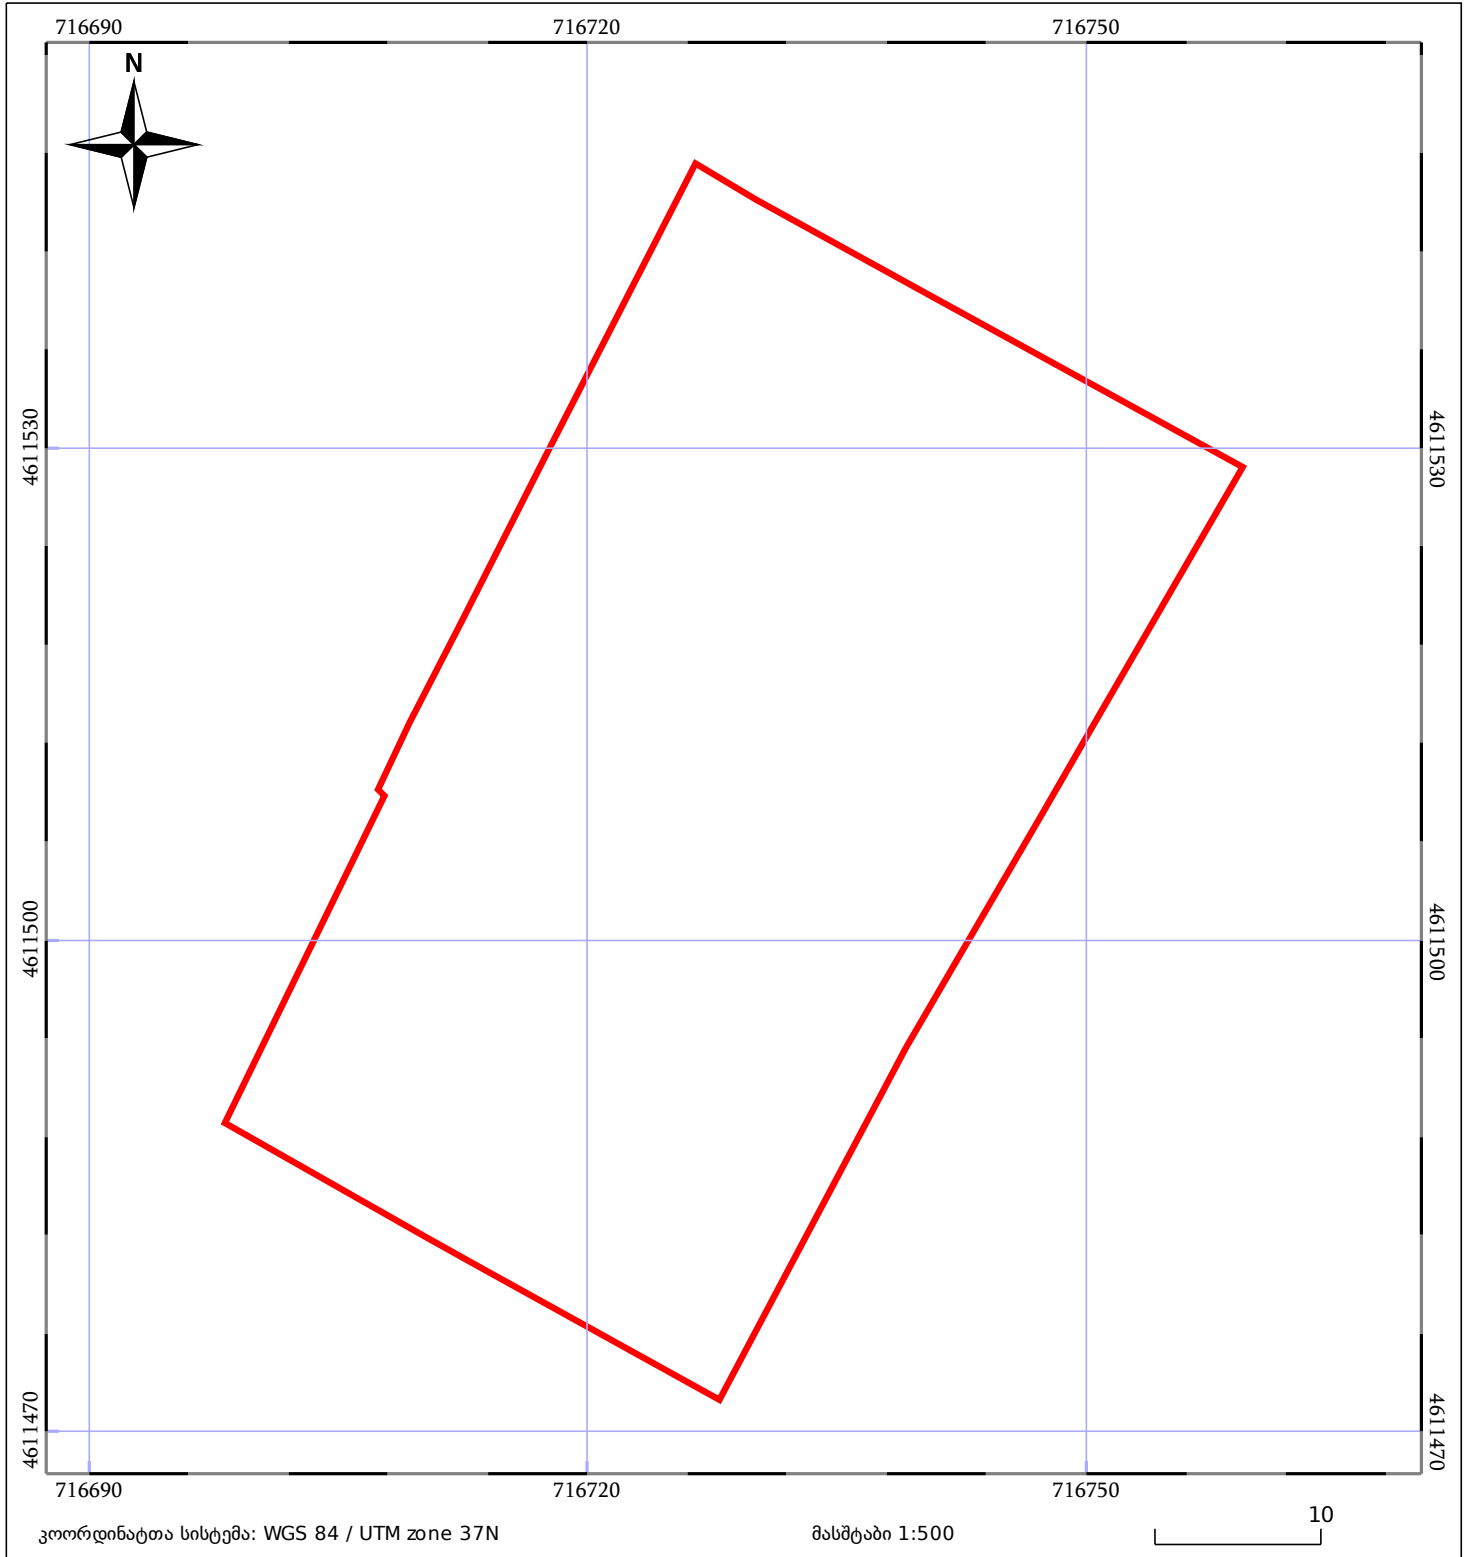

საკადასტრო გეგმა

საჯარო რეესტრის ეროვნული
სააგენტო

საკადასტრო კოდი: **05.32.13.367**

ნაკვეთის დანიშნულება:

არასასოფლო სამეურნეო

განცხადების ნომერი: **882019463453**

ფართობი:

2335 კვ.მ (WGS 84 / UTM zone 38N)

2333 კვ.მ (WGS 84 / UTM zone 37N)

მომზადების თარიღი: **02/07/2019**

| | | |
|------------------------------|-----------------------|-------------|
| 05/25 მშენებარე ნაკებობა | 05/25 მენობა/ნაკებობა | ტყის ფონდი |
| ნაკვეთის საკადასტრო საზღვარი | საზომრივი ნაკებობა | ვალდებულება |