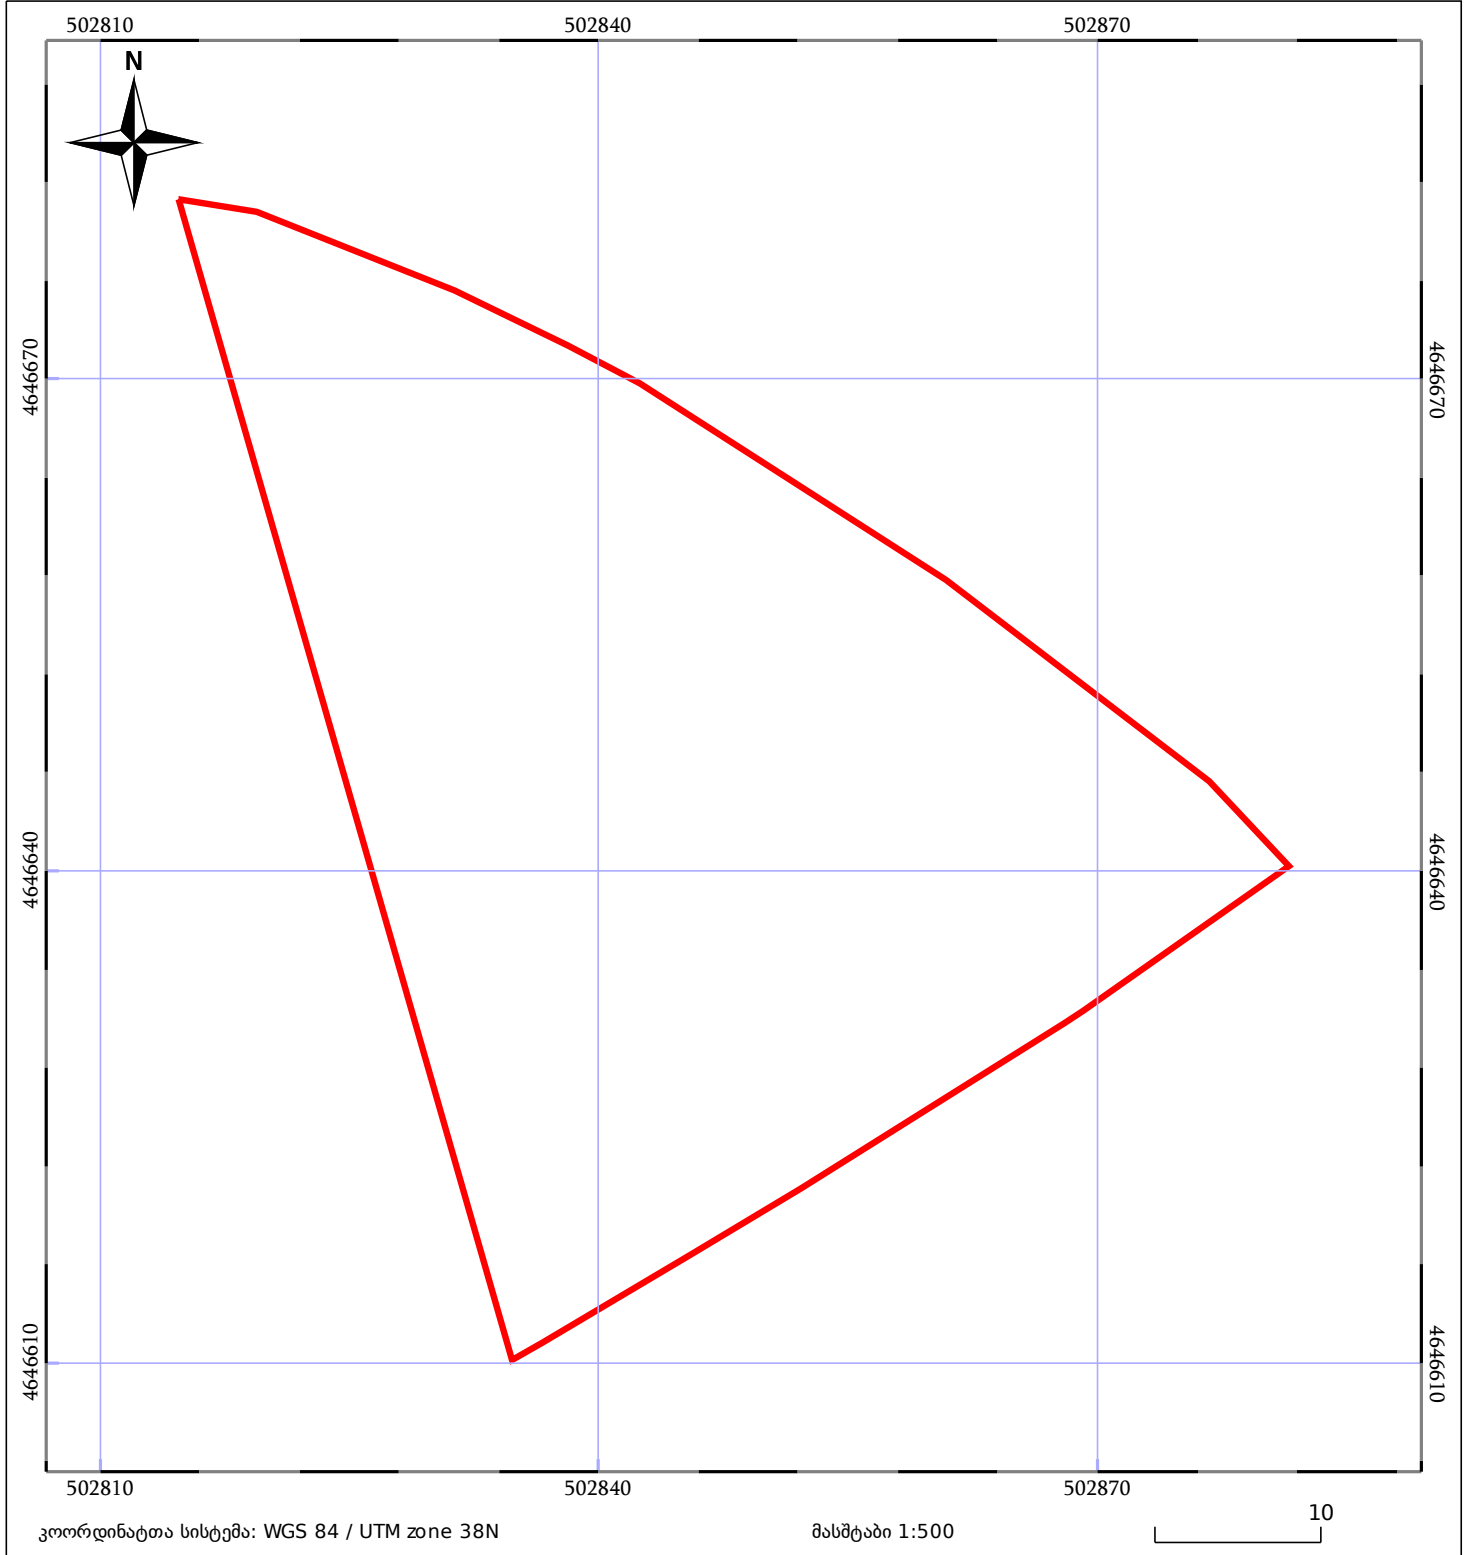

საკადასტრო გეგმა

საჯარო რეესტრის ეროვნული
სააგენტო

საკადასტრო კოდი: **73.12.24.620**

ნაკვეთის დანიშნულება:

სასოფლო-სამეურნეო(საკარმიდამო)

განცხადების ნომერი: **892025456694**

ფართობი:

2245 კვ.მ (WGS 84 / UTM zone 38N)

მომზადების თარიღი: **12/12/2025**

05/25 მშენებარე ნაგებობა	ნაკვეთის საკადასტრო საზღვარი	05/25 შენობა/ნაგებობა
საზღვრული ნაგებობა	ტყის ფონდი	ვალდებულება