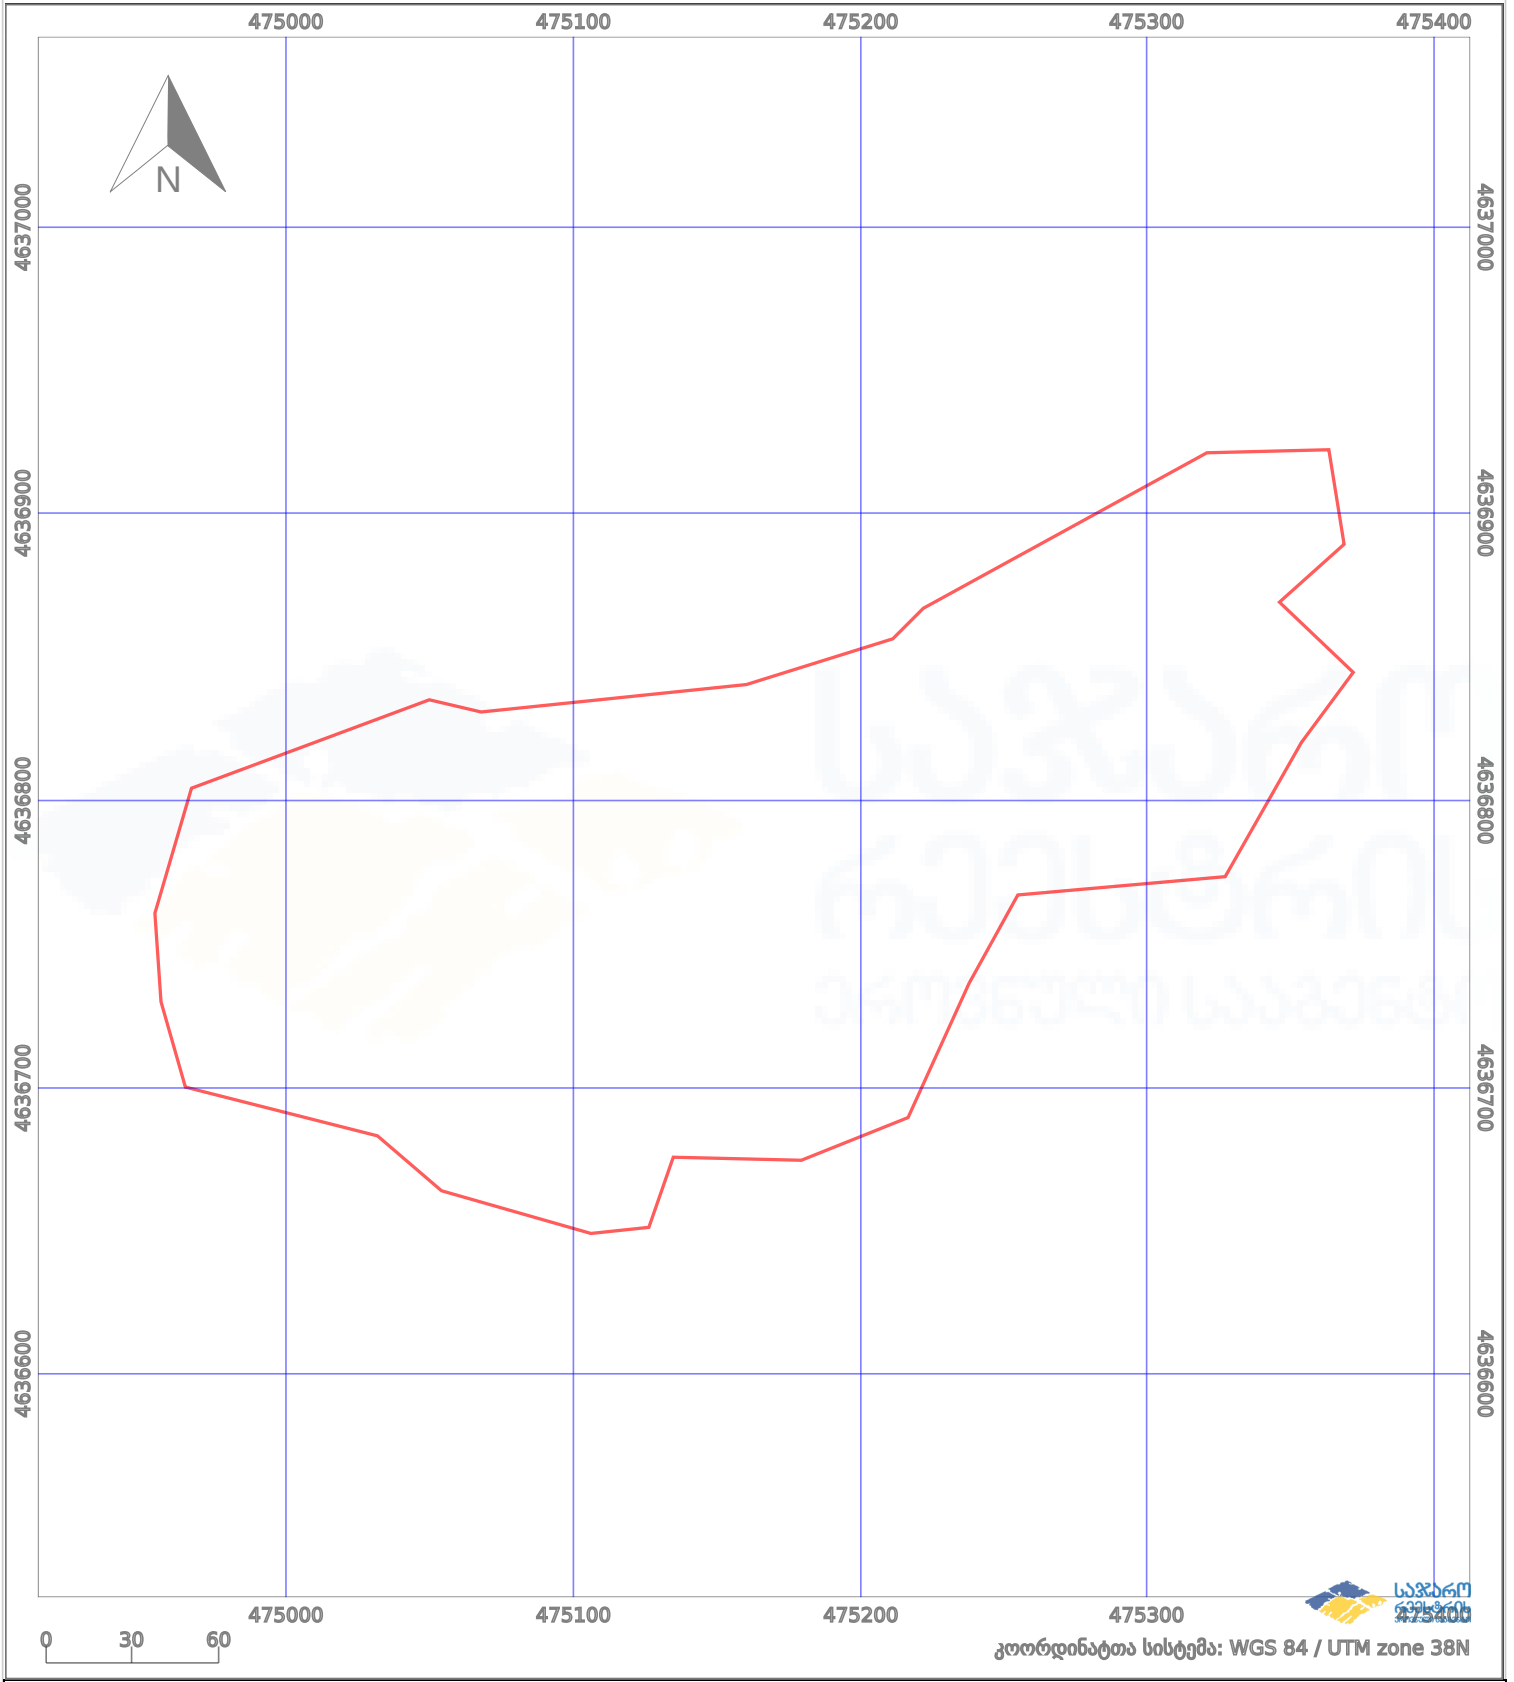

საკადასტრო გეგმა

საქართველოს რეესტრის ეროვნული
სააგენტო

საკადასტრო კოდი:

72.08.25.324

ნაკვეთის დანიშნულება:

სასოფლო-სამეურნეო

განცხადების ნომერი:

882021828381

ფართობი:

60001 კვ.მ (WGS 84 / UTM zone 38N)

მომზადების თარიღი:

27/09/2021

	ნაკვეთის საზღვარი		პირობითი აღნიშვნები: მშენებარე ნაგებობა		02/4 აშენებული ნაგებობა
	საზღვარი ნაგებობა		ტყის ფონდი		ვალდებულება