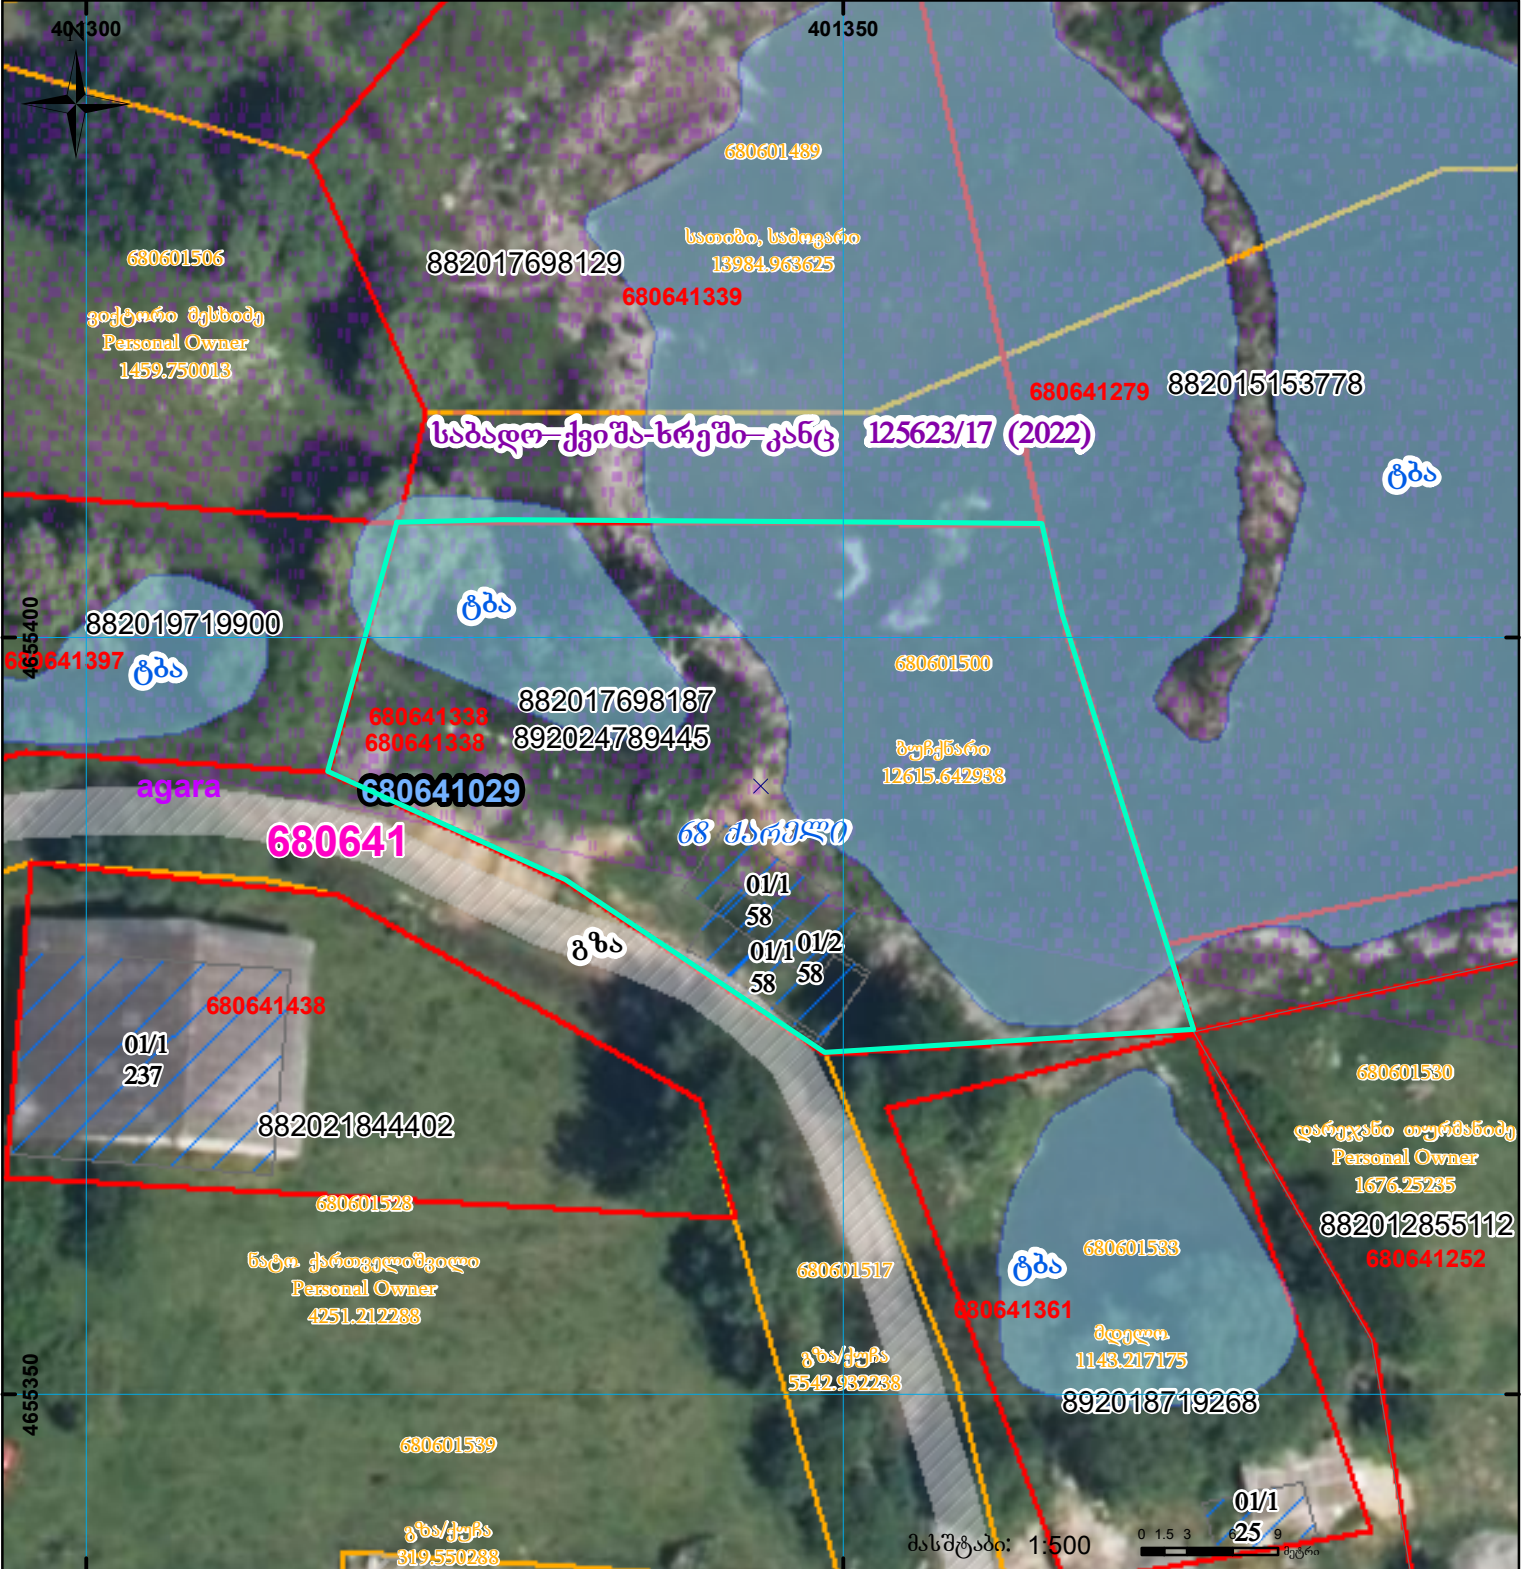

მიწის ნაკვეთის საკადასტრო კოდი:  
ბანცხალების რეგისტრაციის ნომერი:  
მიწის ნაკვეთის ფართობი:  
ღანოშენილება:  
მომზადების თარიღი:

**680641338**  
**892024789445**  
**1442 კვ.მ.**  
**18.11.24**

|  |   |  |                    |  |                                     |  |
|--|---|--|--------------------|--|-------------------------------------|--|
|  | შენობა-ნაგებობა, პირობითი ნომერი/სართულიანობა |  | ვალდებულება        |  | სარეგისტრაციოდ წარმოდგენილი ნაკვეთი | <br>UTM (საერთაშორისო) სისტემის კოორდ. |
|  | მიწის ნაკვეთის საკადასტრო საზღვარი            |  | შუენებარე ნაგებობა |  | საზობრივი ნაგებობა                  |  |