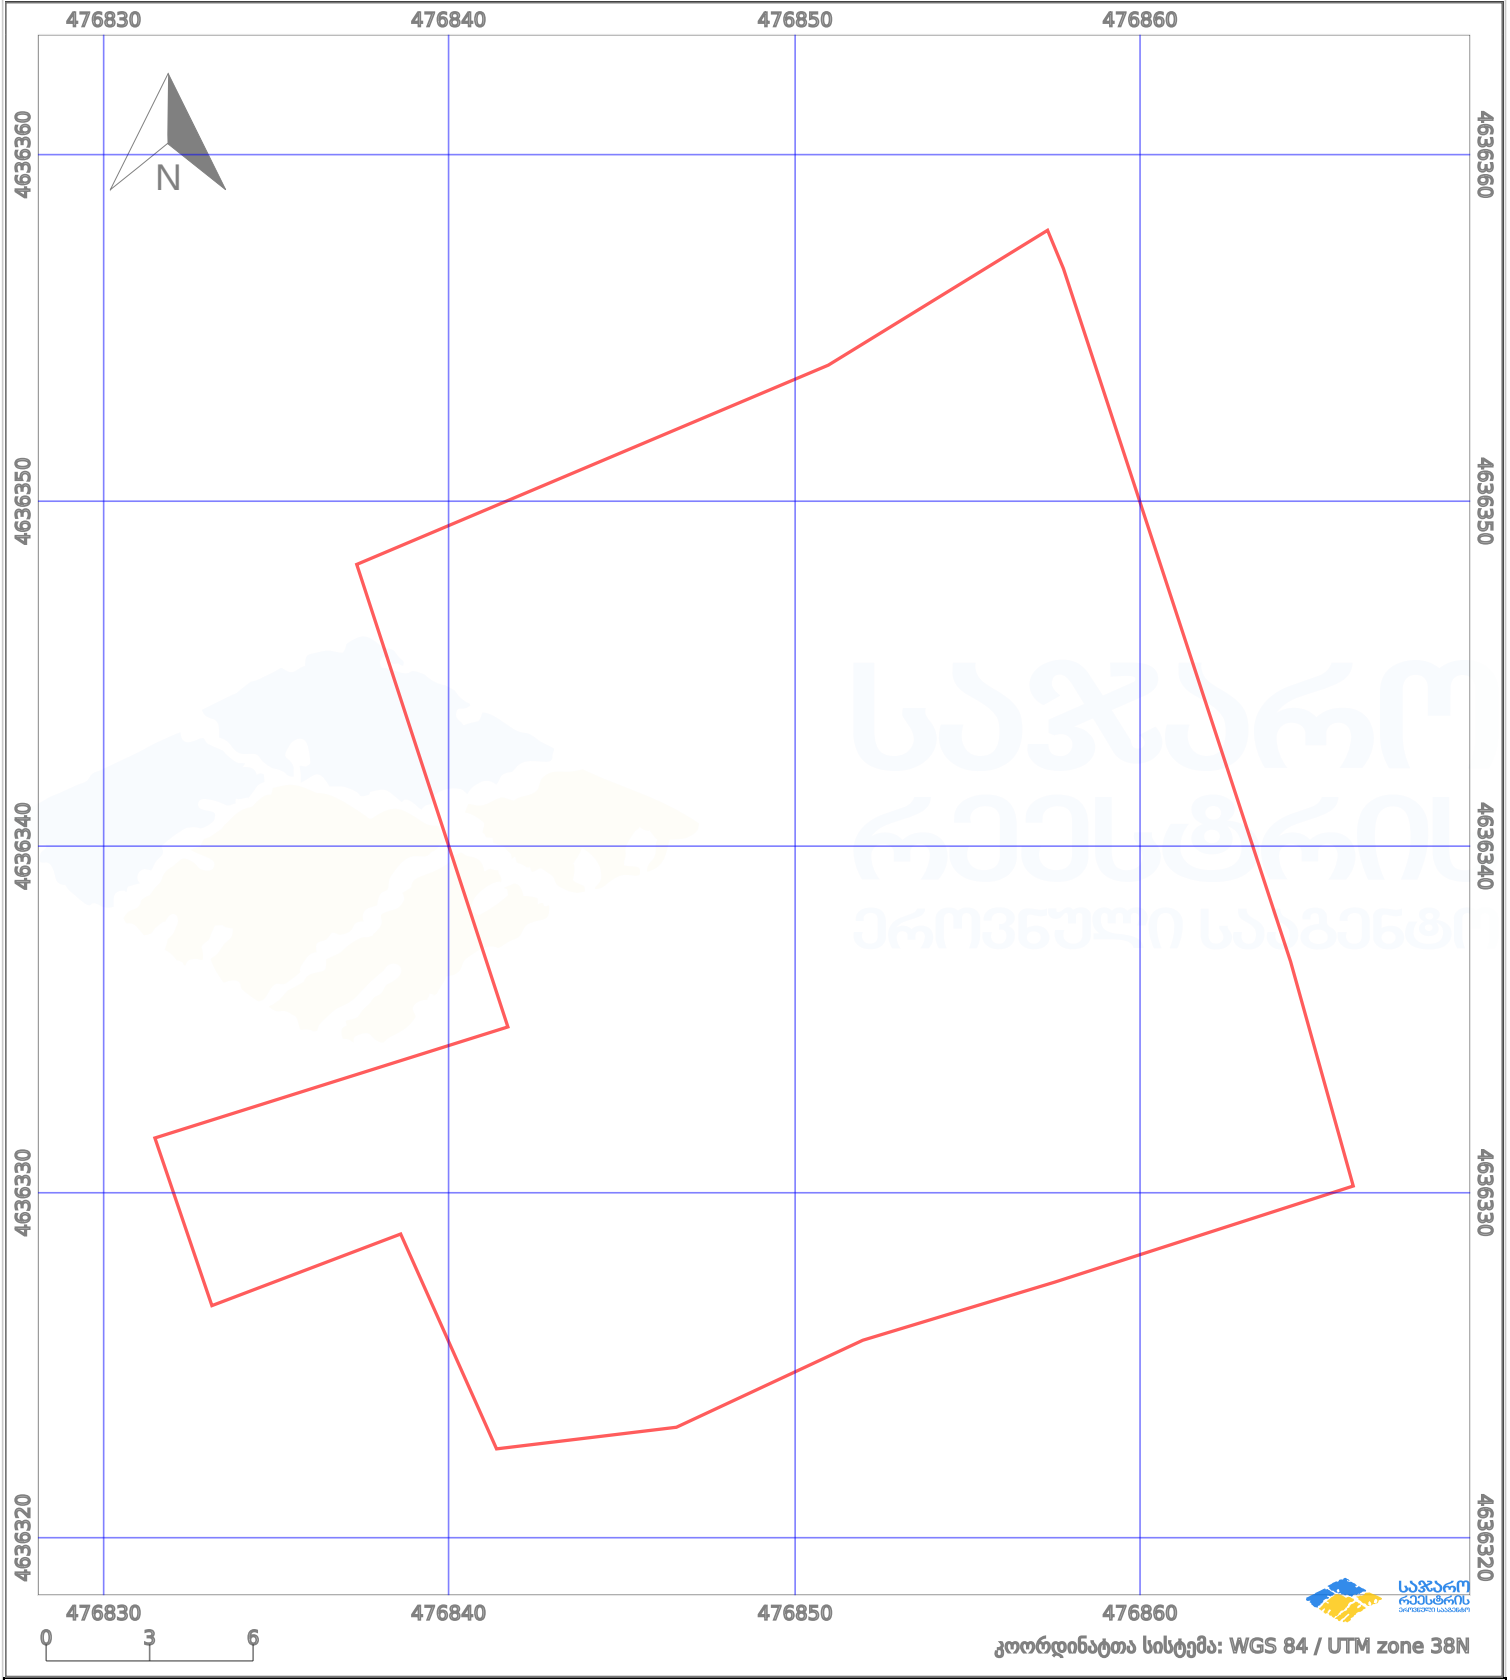

საკადასტრო გეგმა

საქართველოს რეესტრის ეროვნული სააგენტო

საკადასტრო კოდი:

72.07.02.342

ნაკვეთის დანიშნულება:

სასოფლო-სამეურნეო(საკარმიდამო)

განცხადების ნომერი:

882023515196

ფართობი:

683 კვ.მ (WGS 84 / UTM zone 38N)

მომზადების თარიღი:

25/05/2023

პირობითი აღნიშვნები:

	ნაკვეთის საზღვარი		მშენებარე ნაკებობა		აშენებული ნაკებობა		ქარსაფარი ზოლი
	საზომრივი ნაკებობა		ტყის ფონდი		ვალდებულება		