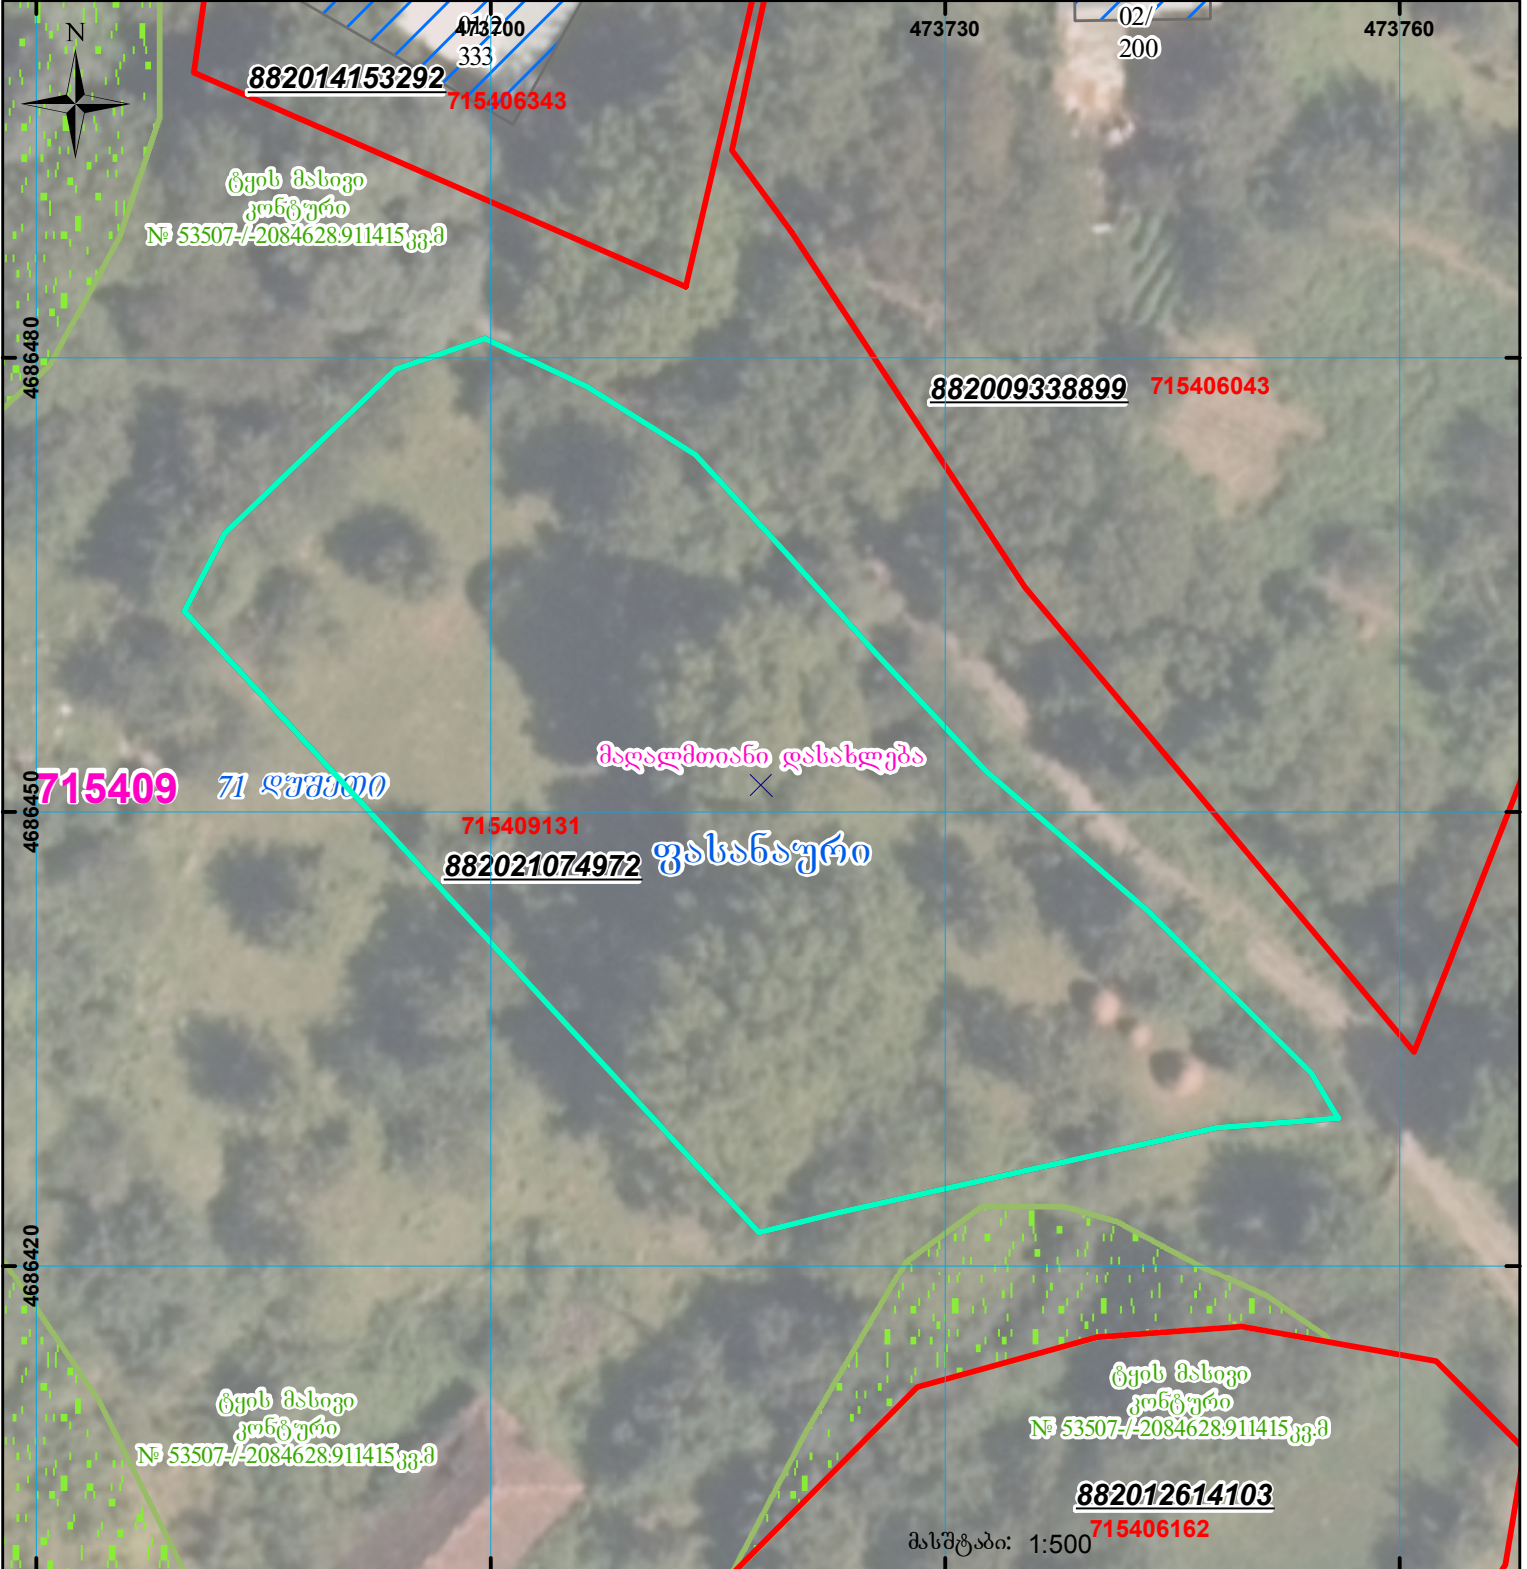

მიწის ნაკვეთის საკადასტრო კოდი: **715409131**  
 ბანცხალების რეგისტრაციის ნომერი: **882021074972**  
 მიწის ნაკვეთის ფართობი: **2120 კვ.მ.**  
 დანიშნულება:  
 მომზადების თარიღი: **09.02.21**

	შენიშვნა-ნაგებობა, პირობითი ნომერი/სართულიანობა		ვალდებულება		სარეგისტრაციოდ წარმოდგენილი ნაკვეთი
	მიწის ნაკვეთის საკადასტრო საზღვარი		მშენებარე ნაგებობა		საზობრივი ნაგებობა

UTM (საერთაშორისო) სისტემის კოორდ.