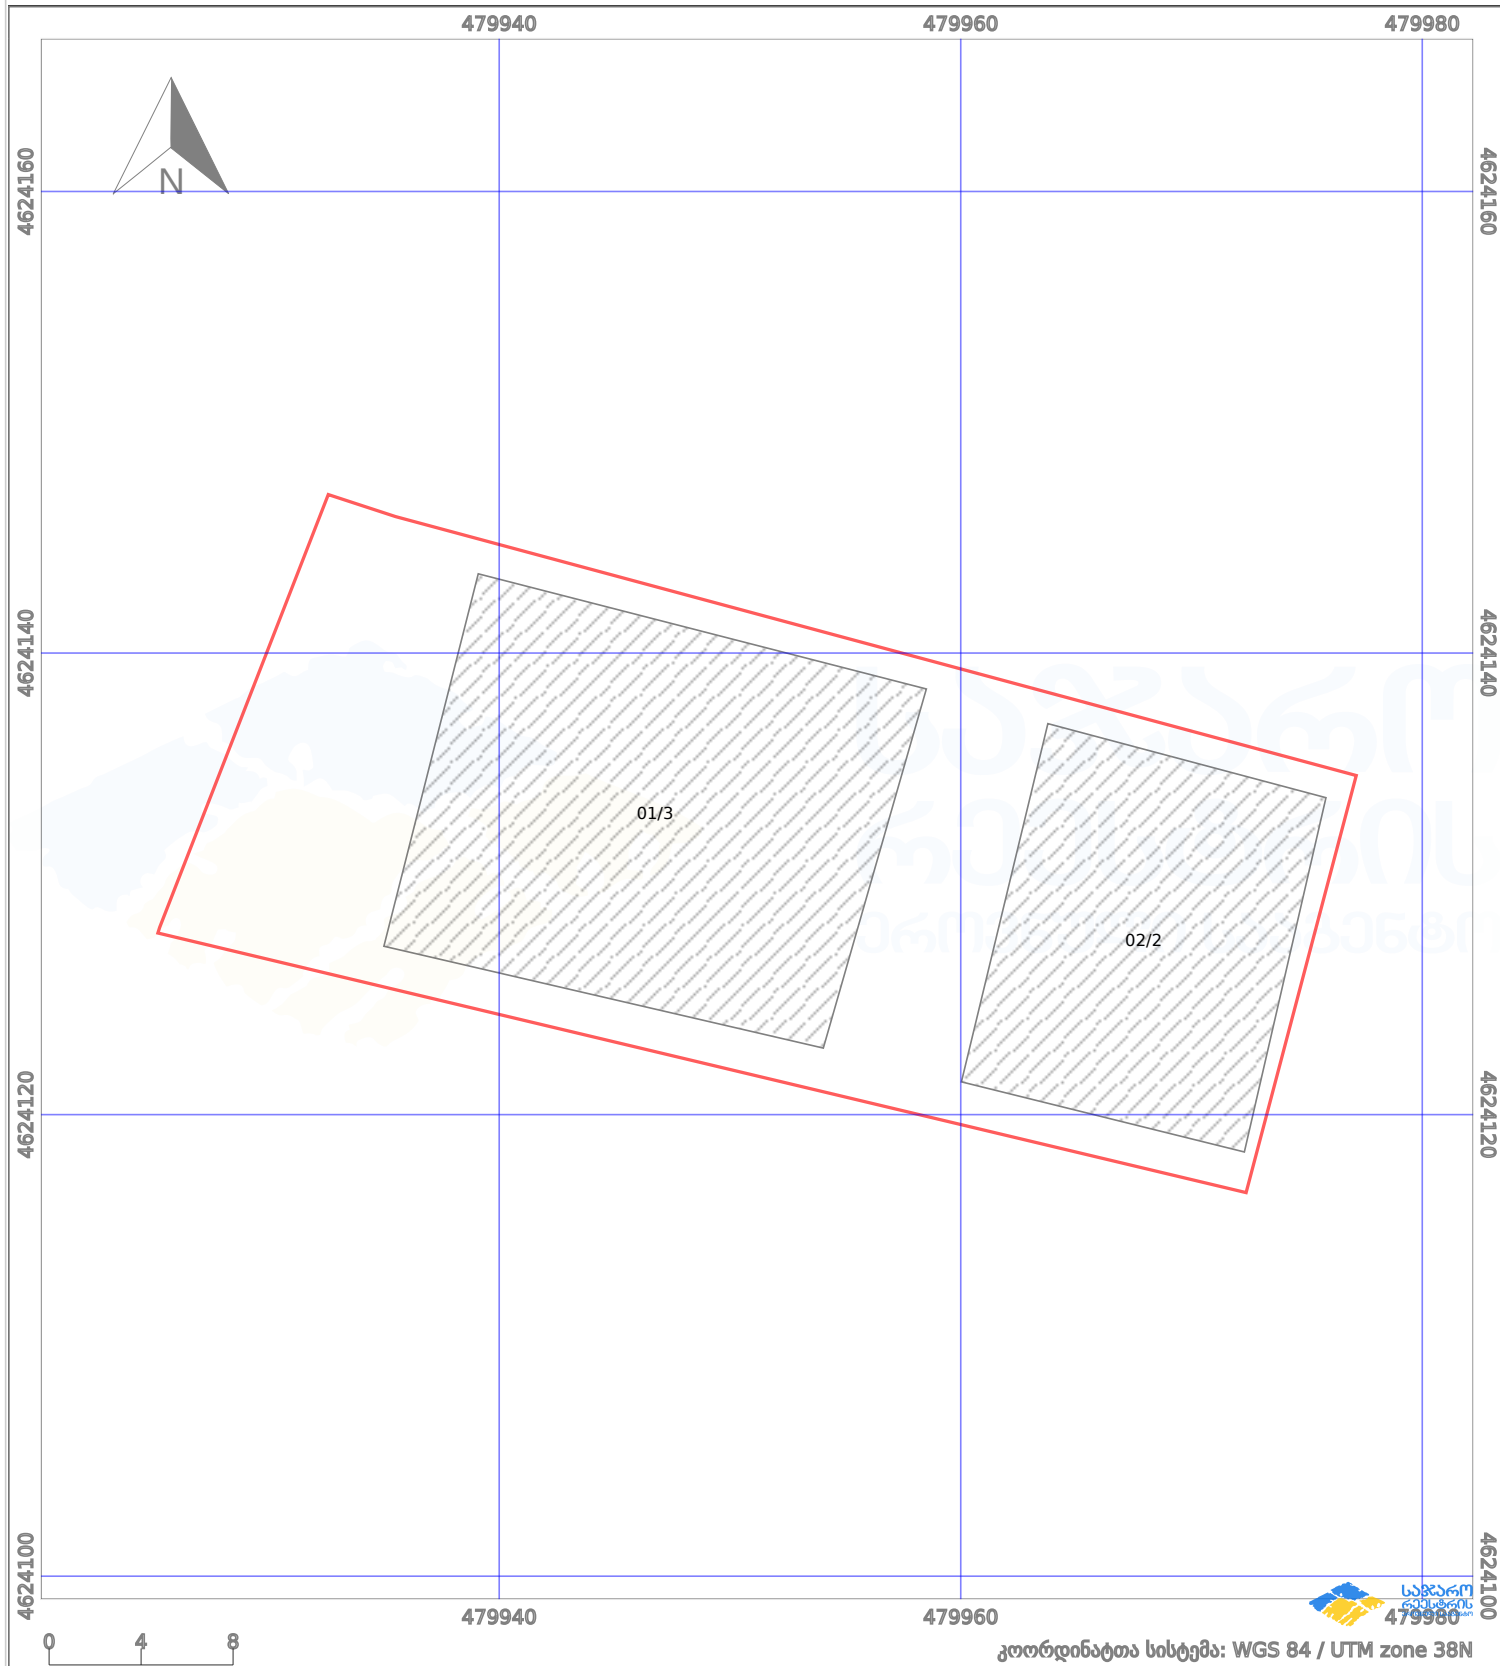

საკადასტრო გეგმა

საქართველოს რეესტრის ეროვნული სააგენტო

საკადასტრო კოდი: **01.72.14.032.250**

ნაკვეთის დანიშნულება:

სასოფლო-სამეურნეო(საკარმიდამო)

განცხადების ნომერი: **892024046167**

ფართობი:

918 კვ.მ (WGS 84 / UTM zone 38N)

მომზადების თარიღი: **14/11/2024**

პირობითი აღნიშვნები:

	ნაკვეთის საზღვარი		მშენებარე ნაგებობა		02/4	აშენებული ნაგებობა		მინისქვეშა ნაგებობა
	საზღვარი ნაგებობა		ტყის ფონდი			ვალდებულება		ქარსაფარი ბოლი