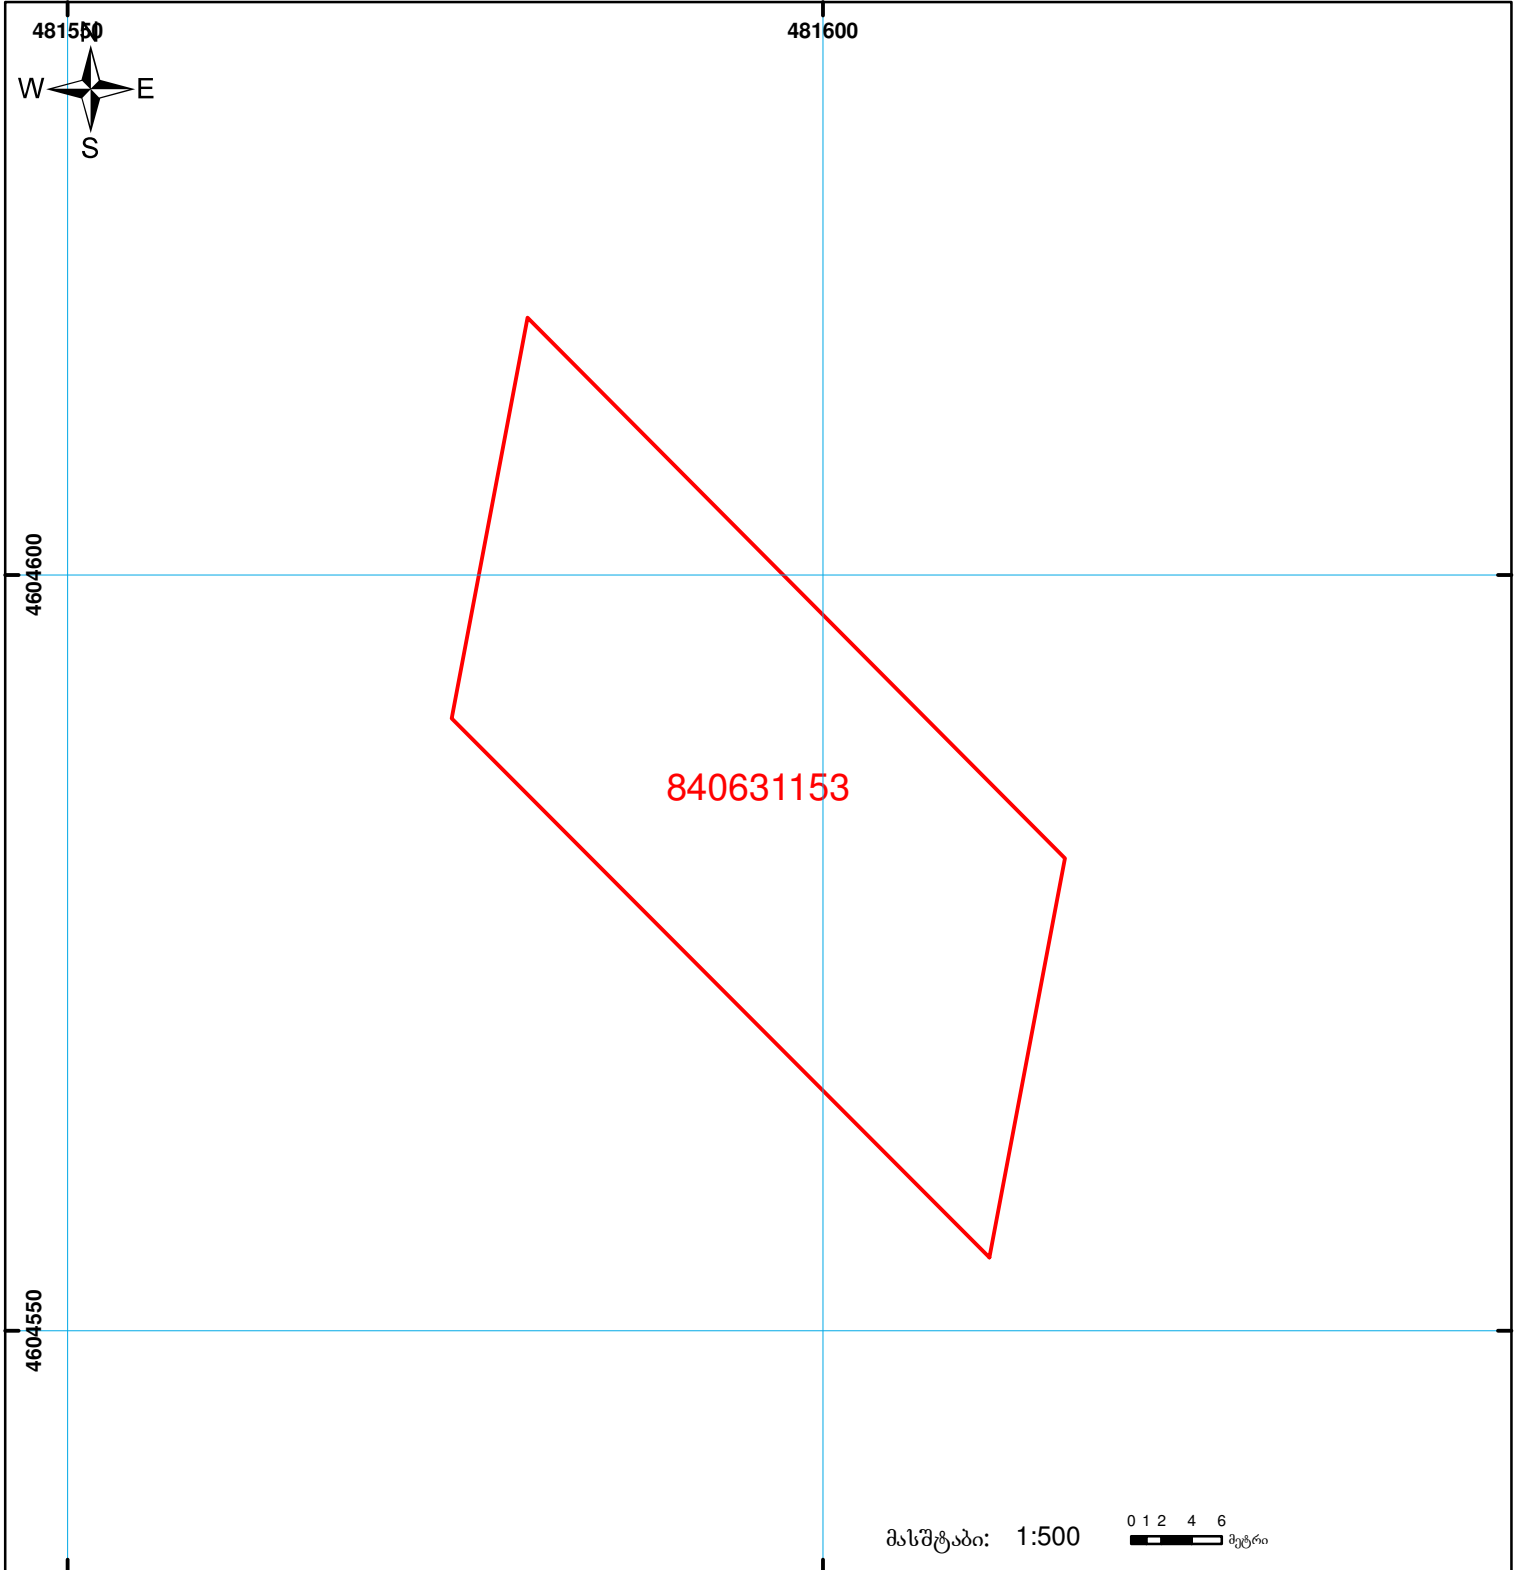

საქართველოს იუსტიციის სამინისტრო
საჯარო რეგისტრის ეროვნული სააგენტო
საკადასტრო ბუბმა

მიწის ნაკვეთის საკადასტრო კოდი: 84 06 31 153
ბანცხალების რეგისტრაციის ნომერი: 882013315228
მიწის ნაკვეთის ფართობი: 1121 კვ.მ.
ღანიშნულება: სასოფლო-სამეურნეო
კატეგორია:
გომზადების თარიღი: 08.07.13

	შენიშნა-ნაგებობა, პირობითი ნომერი/სართულიანობა		ვალდებულება		საზობრივი ნაგებობა	 000 0.00 UTM (საერთაშორისო) სისტემის კოორდ.
	მიწის ნაკვეთის საკადასტრო საზღვარი		მშენებარე ნაგებობა			