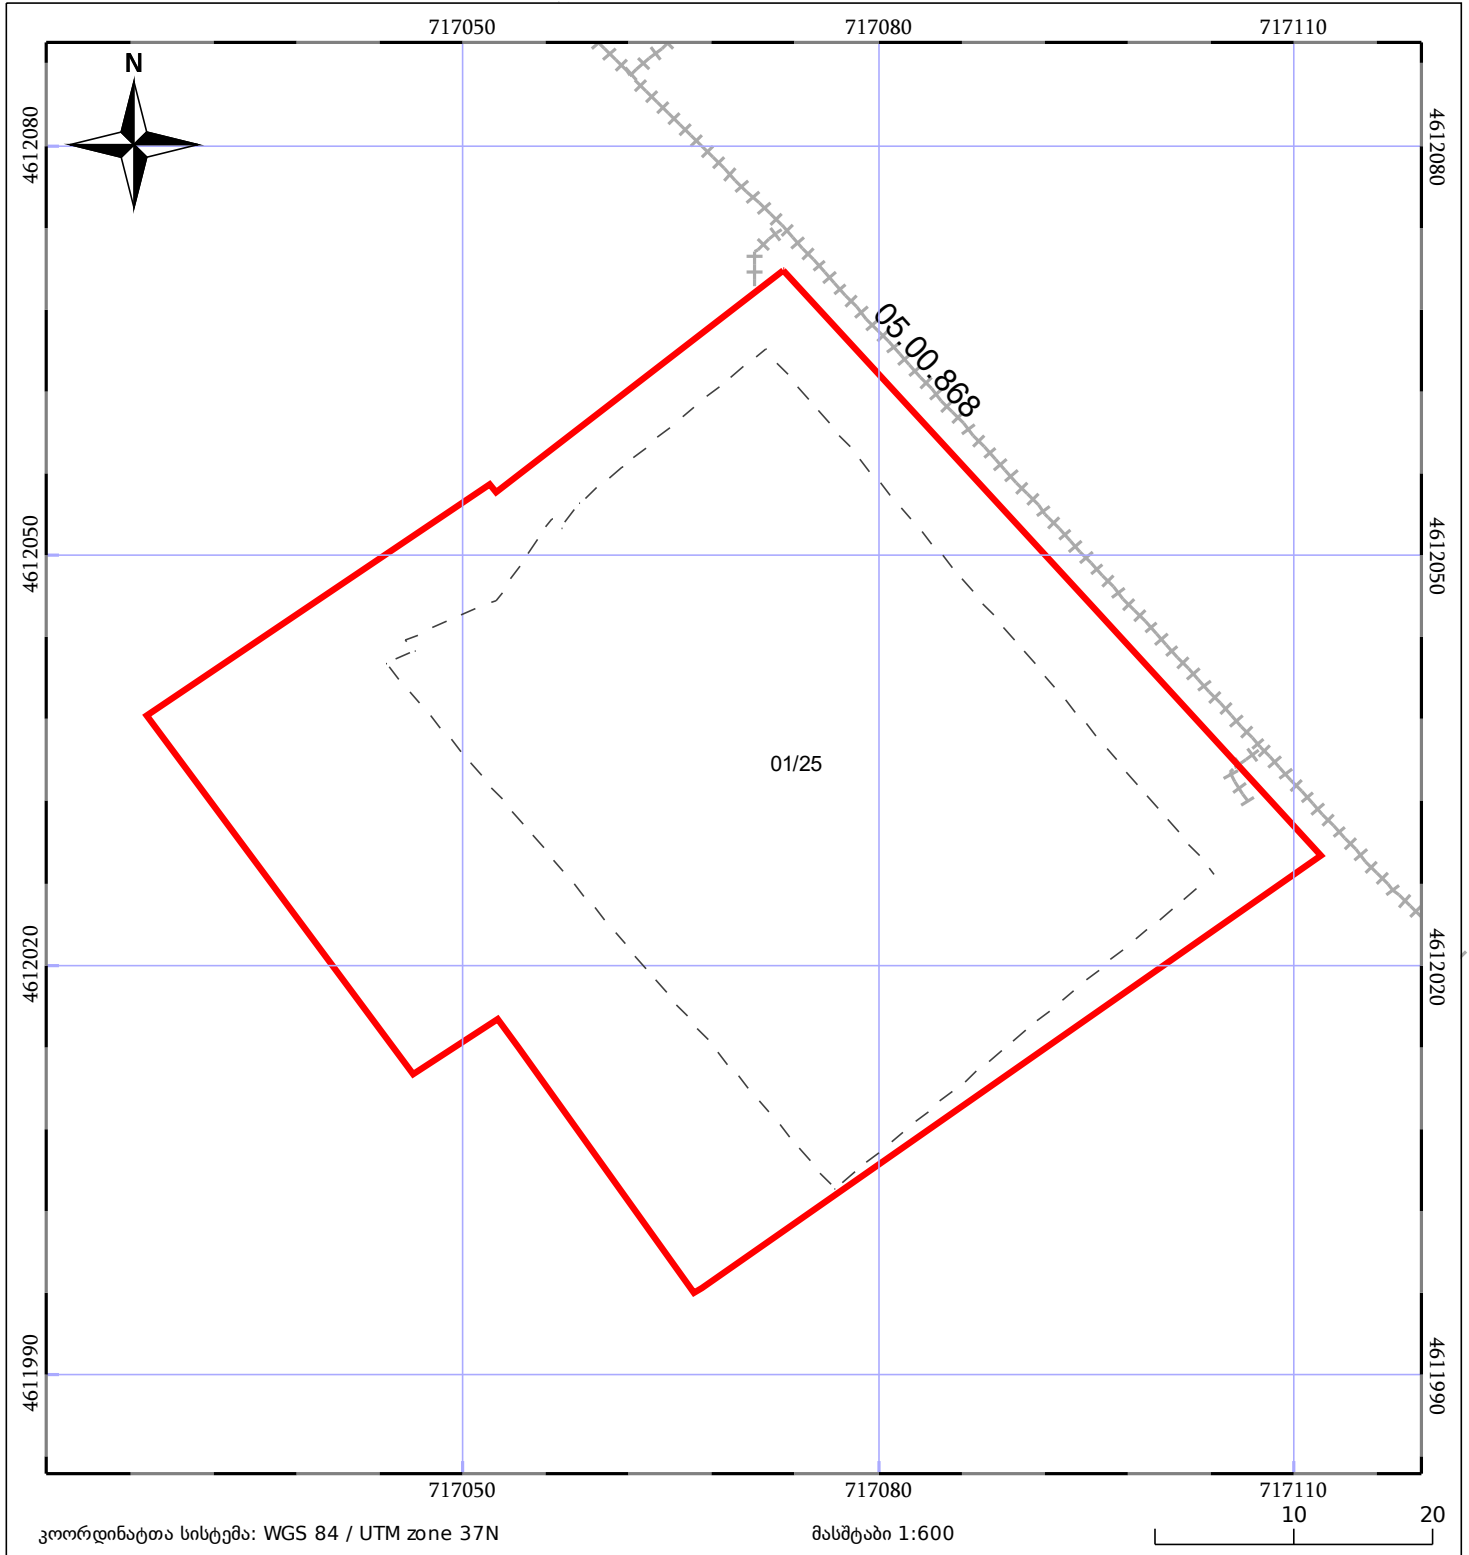

# საკადასტრო გეგმა

საჯარო რეესტრის ეროვნული  
სააგენტო

საკადასტრო კოდი: **05.32.12.244**

ნაკვეთის დანიშნულება:

არასასოფლო სამეურნეო

განცხადების ნომერი: **882021430373**

ფართობი:

**3202 კვ.მ (WGS 84 / UTM zone 38N)**

**3199 კვ.მ (WGS 84 / UTM zone 37N)**

მომზადების თარიღი: **11/06/2021**

05/25	მშენებარე ნაგებობა		ნაკვეთის საკადასტრო საზღვარი	05/25	შენობა/ნაგებობა
	საზღვრივი ნაგებობა		ტყის ფონდი		ვალდებულება