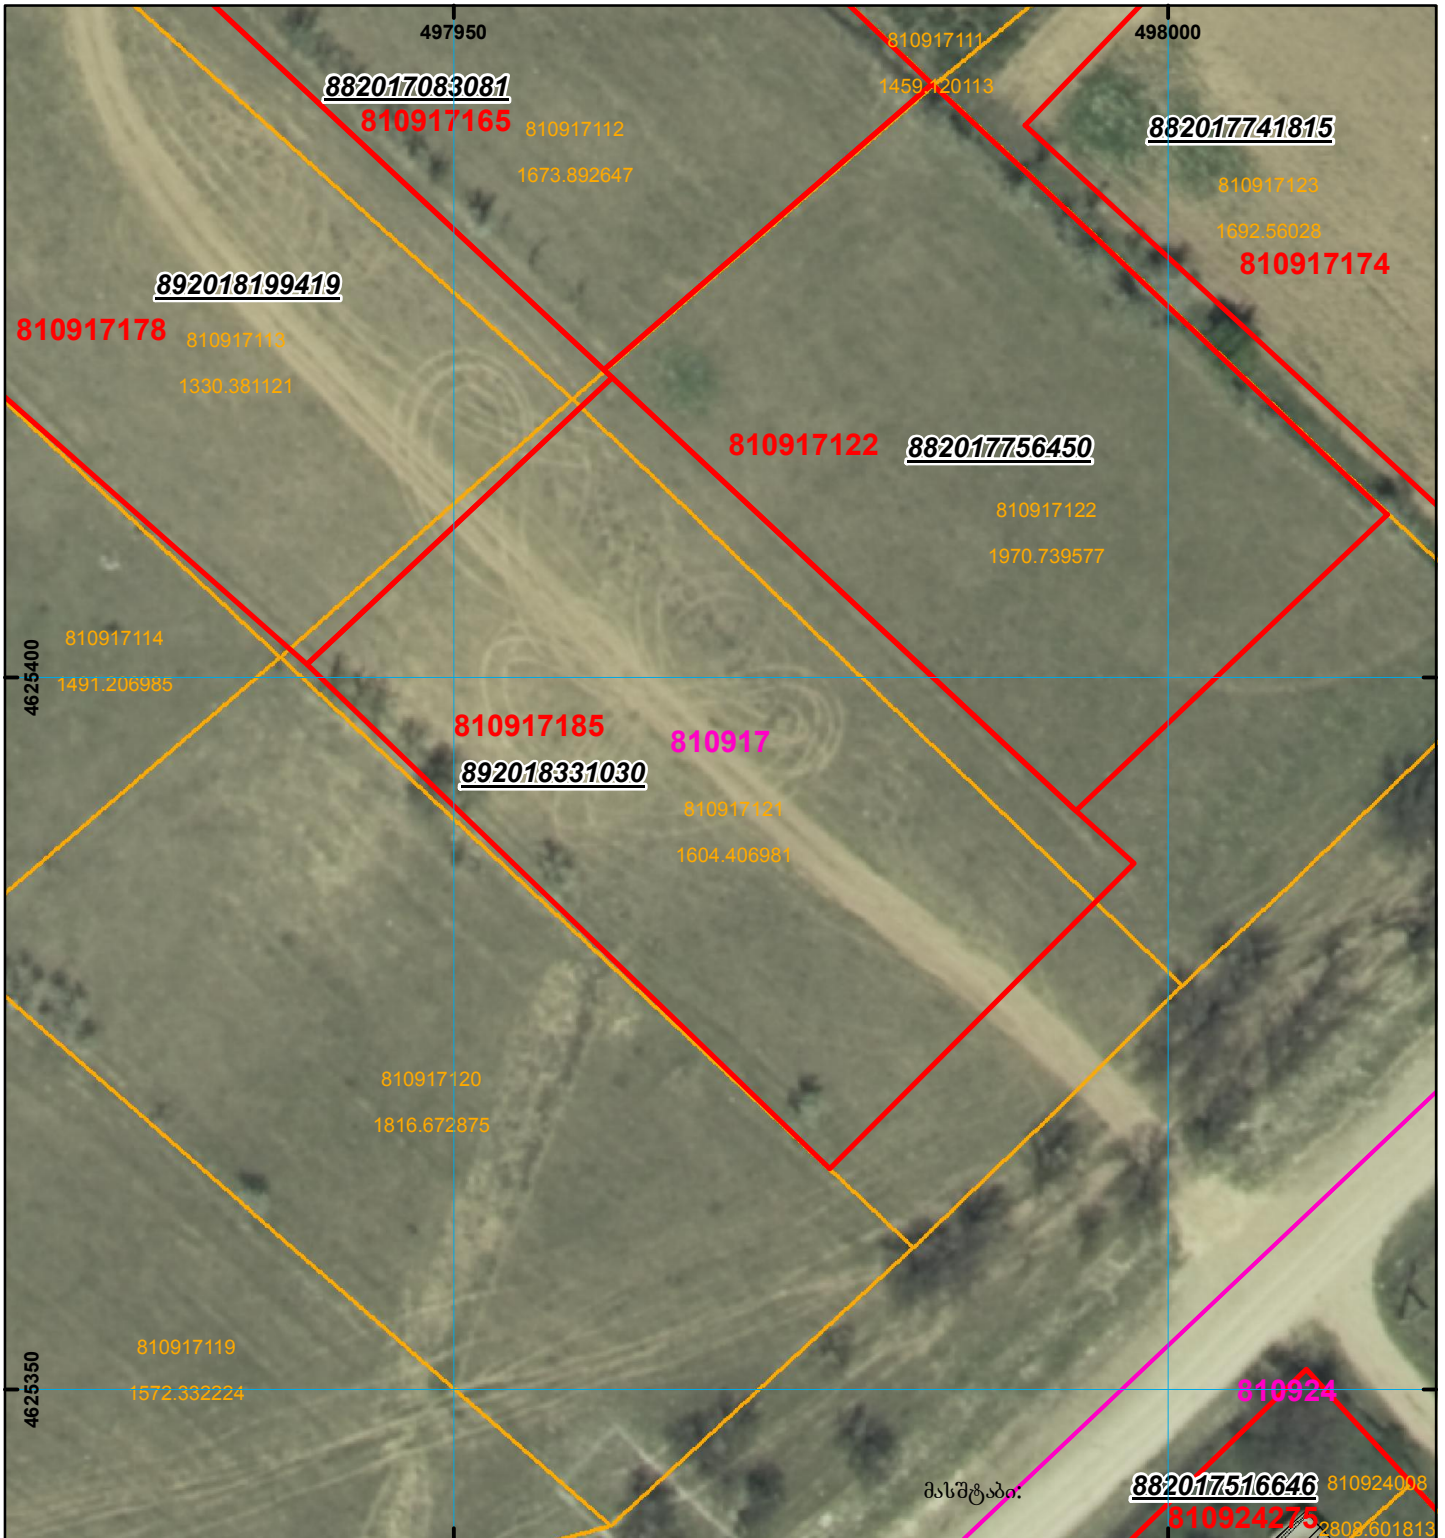

მიწის ნაკვეთის საკადასტრო კოდი: 81 09 17 185
 ბანცხალების რეგისტრაციის ნომერი: 892018331030
 მიწის ნაკვეთის ფართობი: 1500 კვ.მ.
 მომზადების თარიღი: 23.04.18

	შენიშნა-ნაგებობა, პირობითი ნომერი/სართულიანობა		ვალდებულება		სახობრივი ნაგებობა
	მიწის ნაკვეთის საკადასტრო საზღვარი		შუენებარე ნაგებობა		