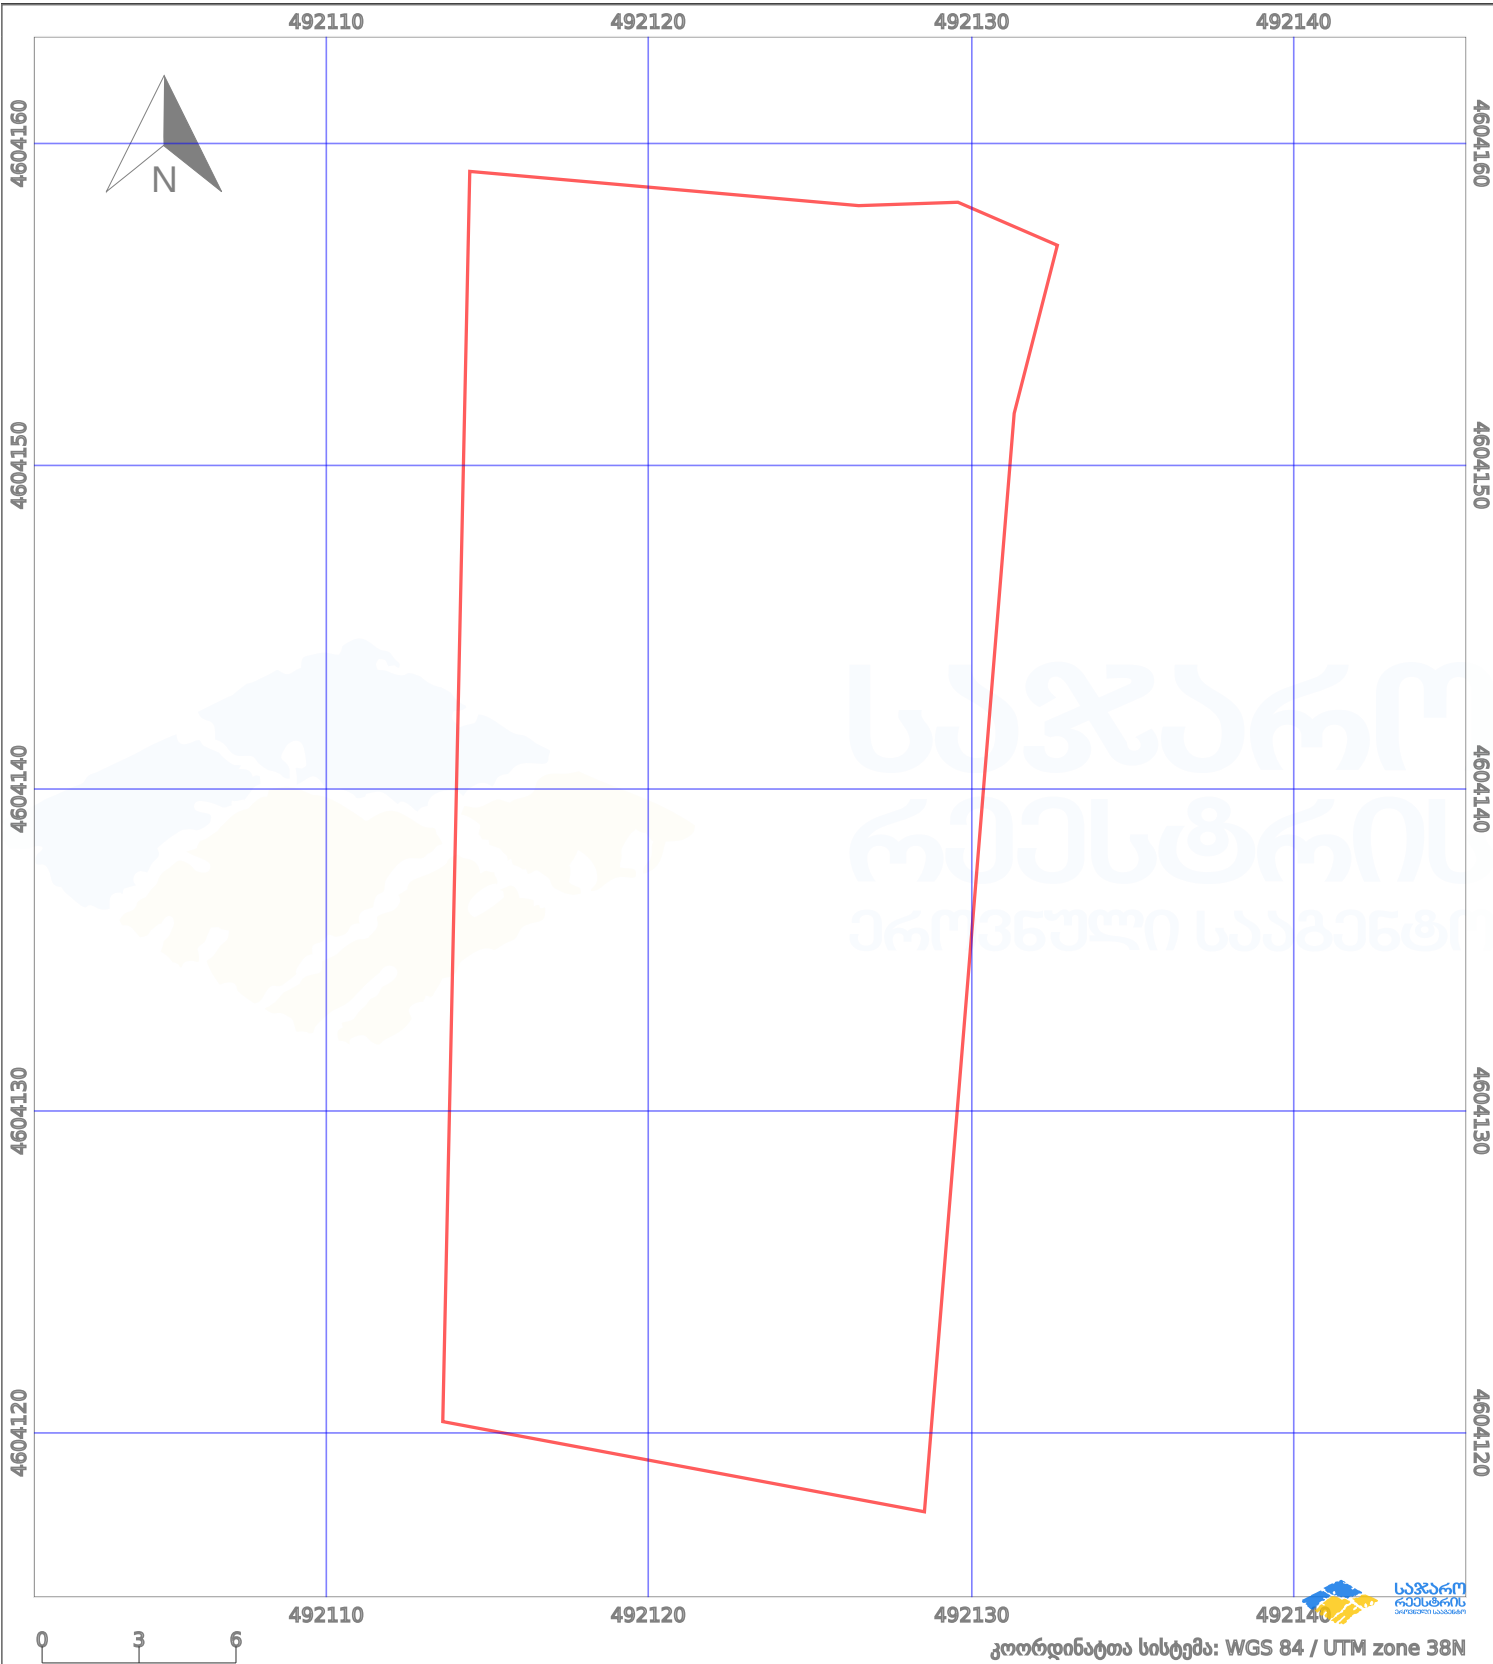

საკადასტრო გეგმა

საჯარო რეესტრის ეროვნული
სააგენტო

საკადასტრო კოდი:

81.04.08.545

ნაკვეთის დანიშნულება:

სასოფლო-სამეურნეო(საკარმიდამო)

განცხადების ნომერი:

882025706887

ფართობი:

645 კვ.მ (WGS 84 / UTM zone 38N)

მომზადების თარიღი:

22/09/2025

პირობითი აღნიშვნები:

- | | | | | | | | |
|--|-------------------|--|--------------------|--|--------------------|--|---------------------|
| | ნაკვეთის საზღვარი | | მშენებარე ნაგებობა | | ამენებული ნაგებობა | | მინისქვეშა ნაგებობა |
| | საზღვარი ნაგებობა | | ტყის ფონდი | | ვალდებულება | | ქარსაფარი ბოლი |