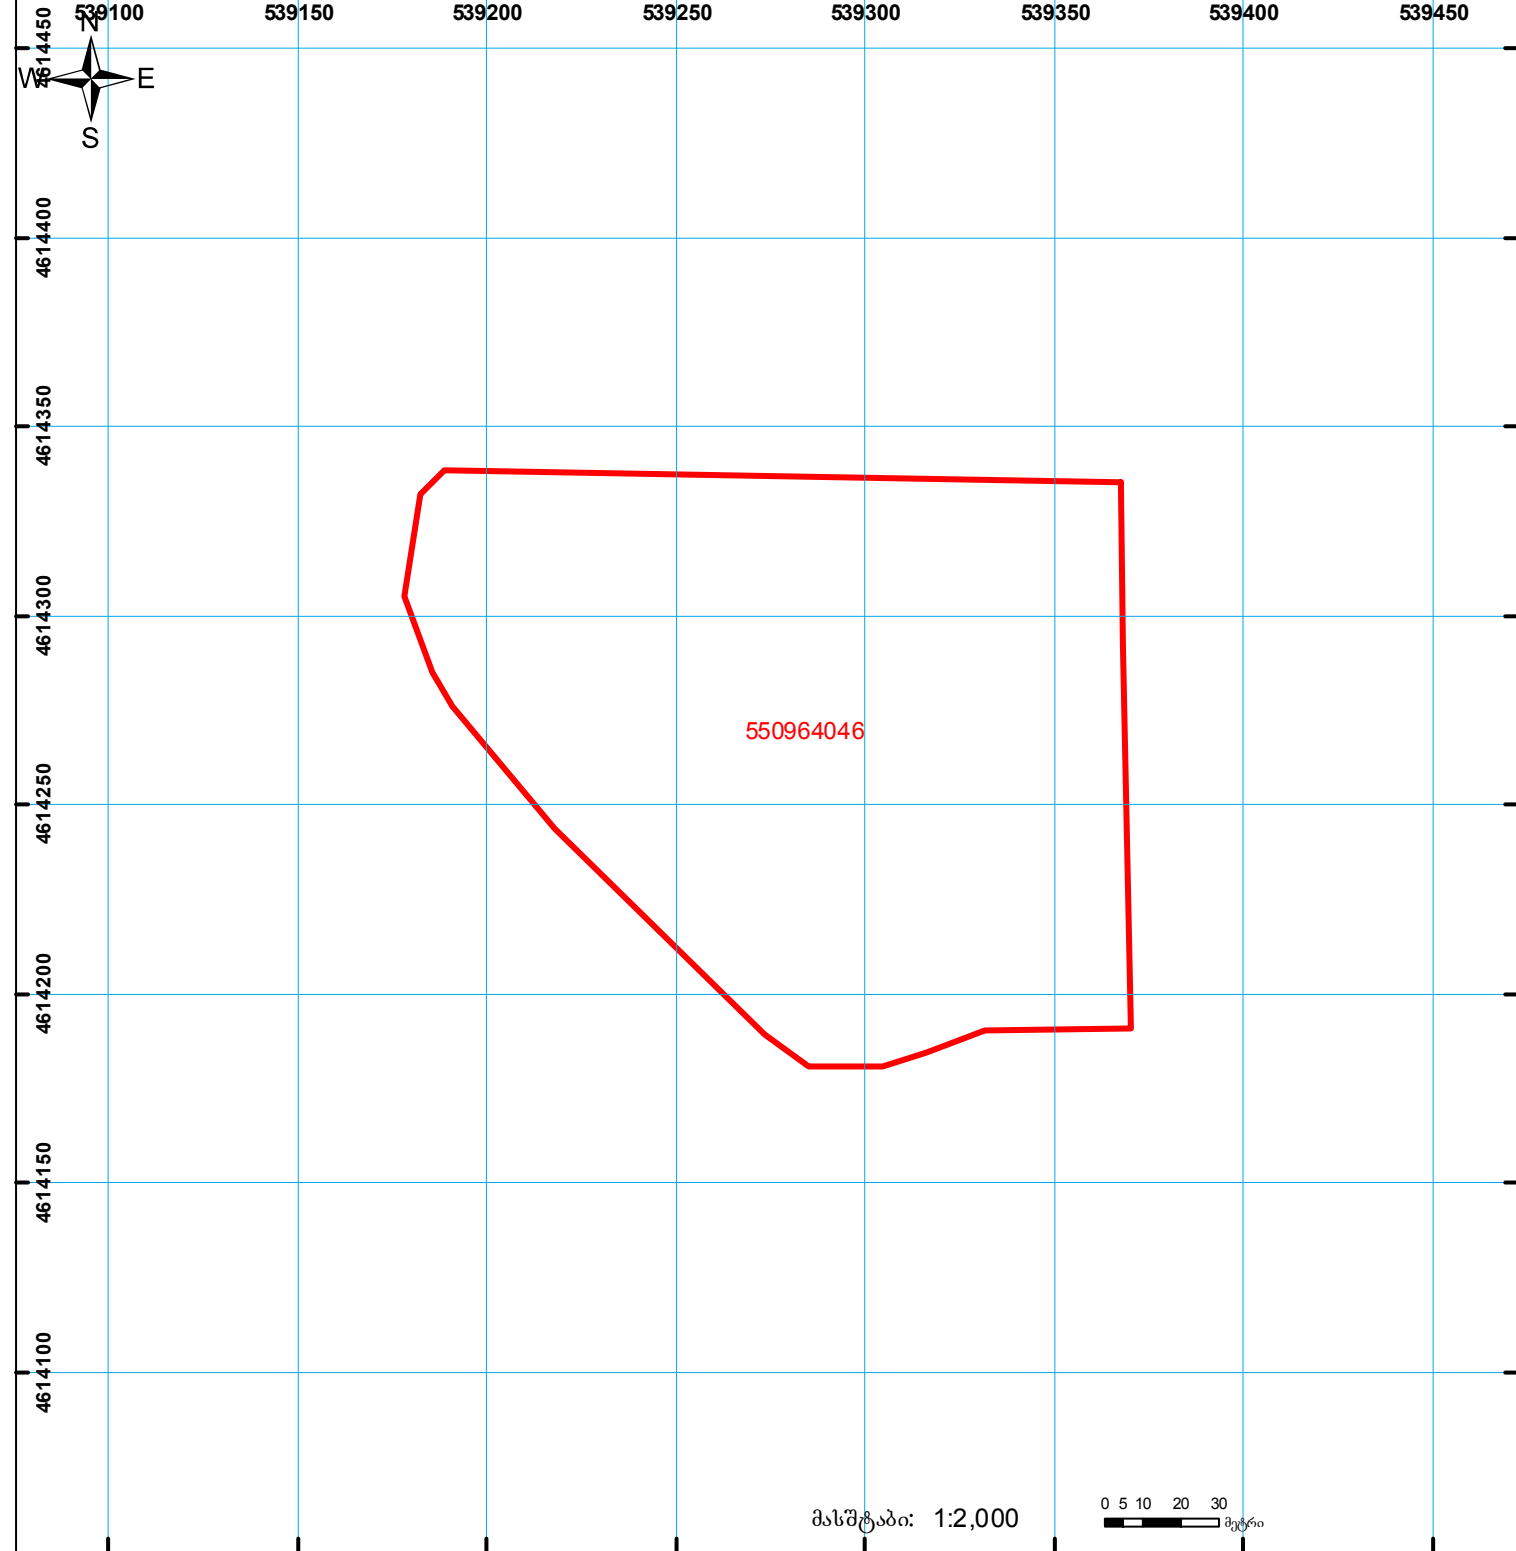

საქართველოს იუსტიციის სამინისტრო
საჯარო რეგისტრის ეროვნული სააგენტო
საკადასტრო ბუბმა

მიწის ნაკვეთის საკადასტრო კოდი: 55 09 64 046

ბანცხალების რეგისტრაციის ნომერი: 882013024618

მიწის ნაკვეთის ფართობი: 23661 კვ.მ.

ღანიშნულება: სასოფლო-სამეურნეო

კატეგორია:

მომზადების თარიღი: 24.01.2013

	შენიშნა-ნაგებობა, პირობითი ნომერი/სართულიანობა		ვალდებულება		საზოგადოებრივი ნაგებობა
	მიწის ნაკვეთის საკადასტრო საზღვარი		მშენებარე ნაგებობა		სახელმწიფო ტყის ფონდი