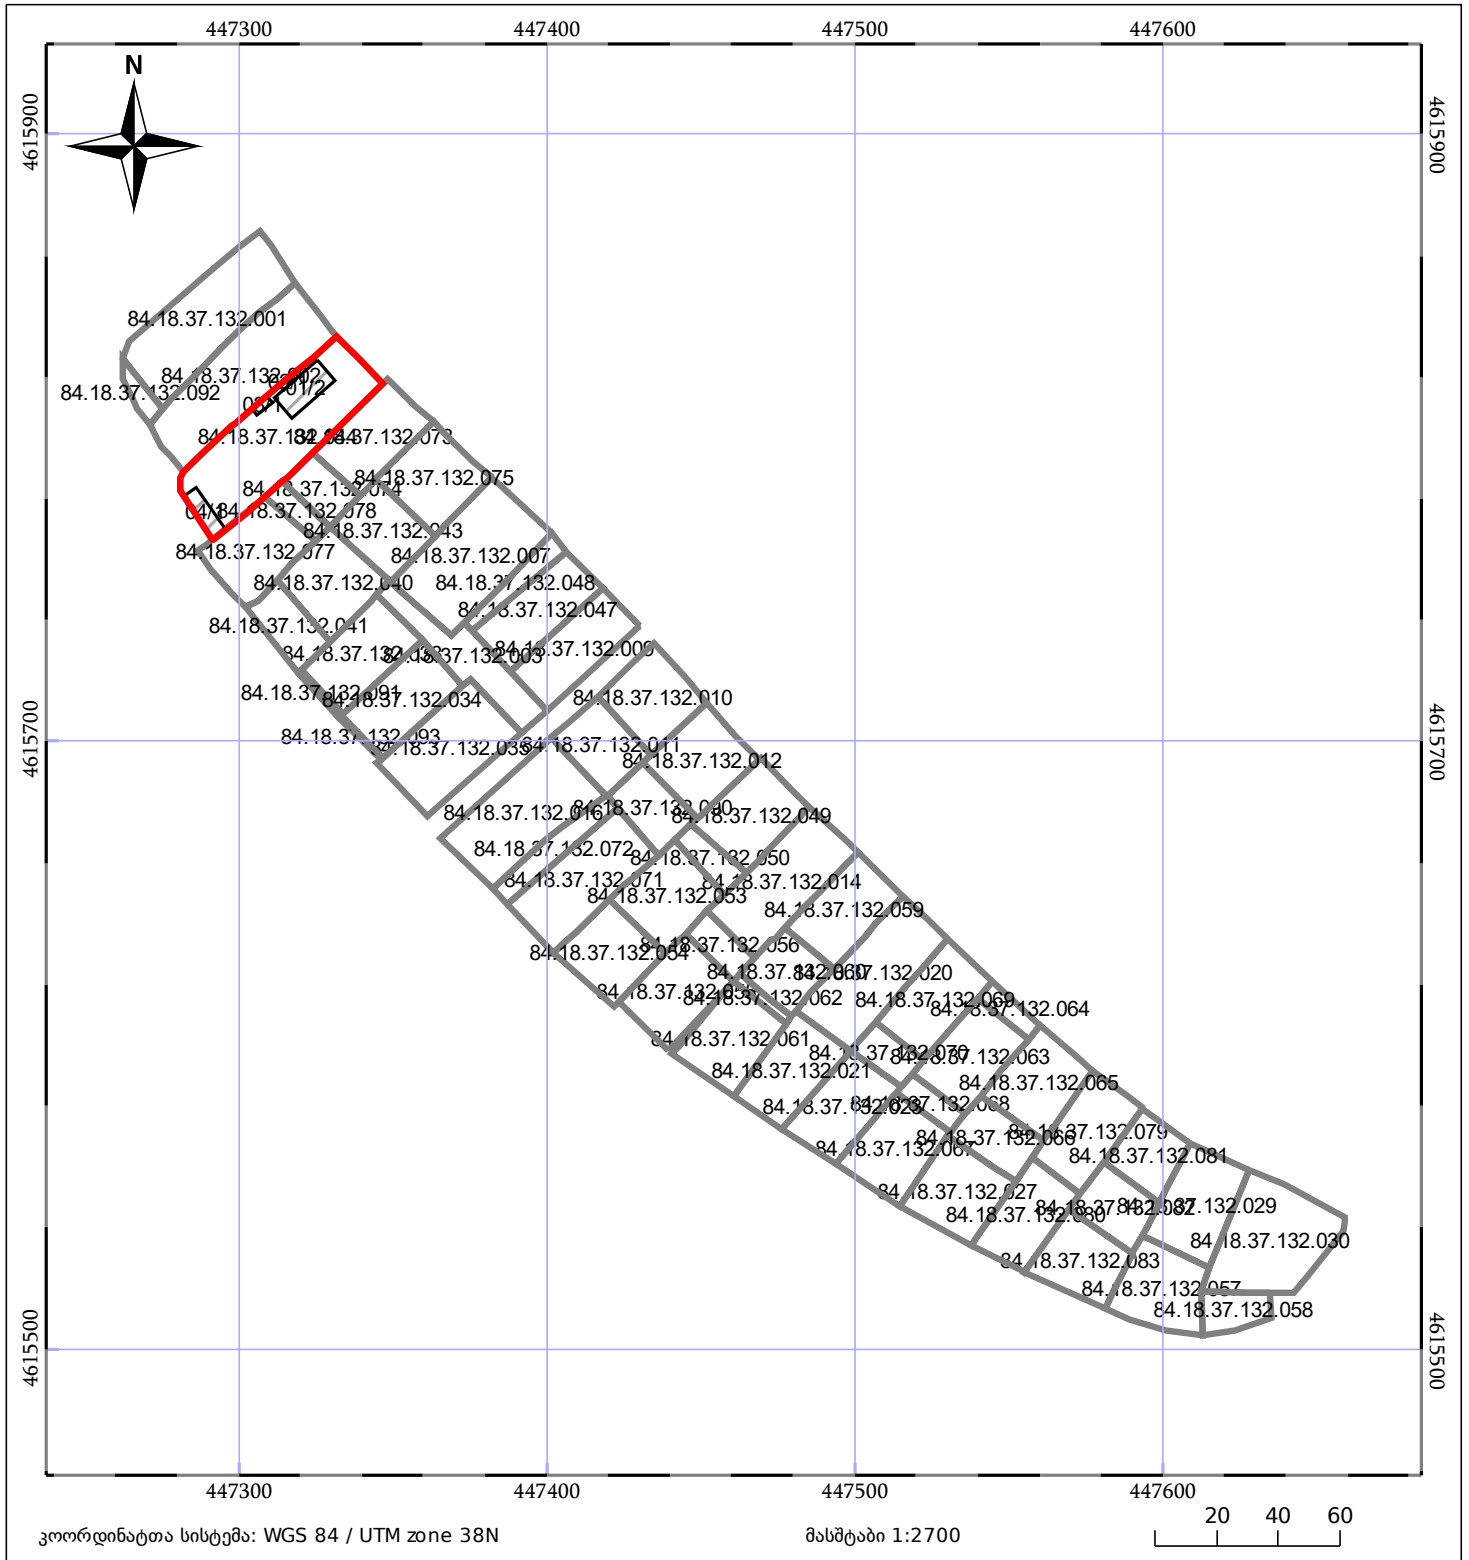

ბლოკის გეგმა

საჯარო რეესტრის ეროვნული
სააგენტო

ბლოკის საკადასტრო კოდი: **84.18.37.132**

მომზადების თარიღი: **03/10/2018**

განცხადების ნომერი: **892018780343**

05/25	შენიშნული ნაკვეთი		ნაკვეთის საკადასტრო საზღვარი
05/25	შენიშნული ნაკვეთი		ბლოკის საკადასტრო ფენა