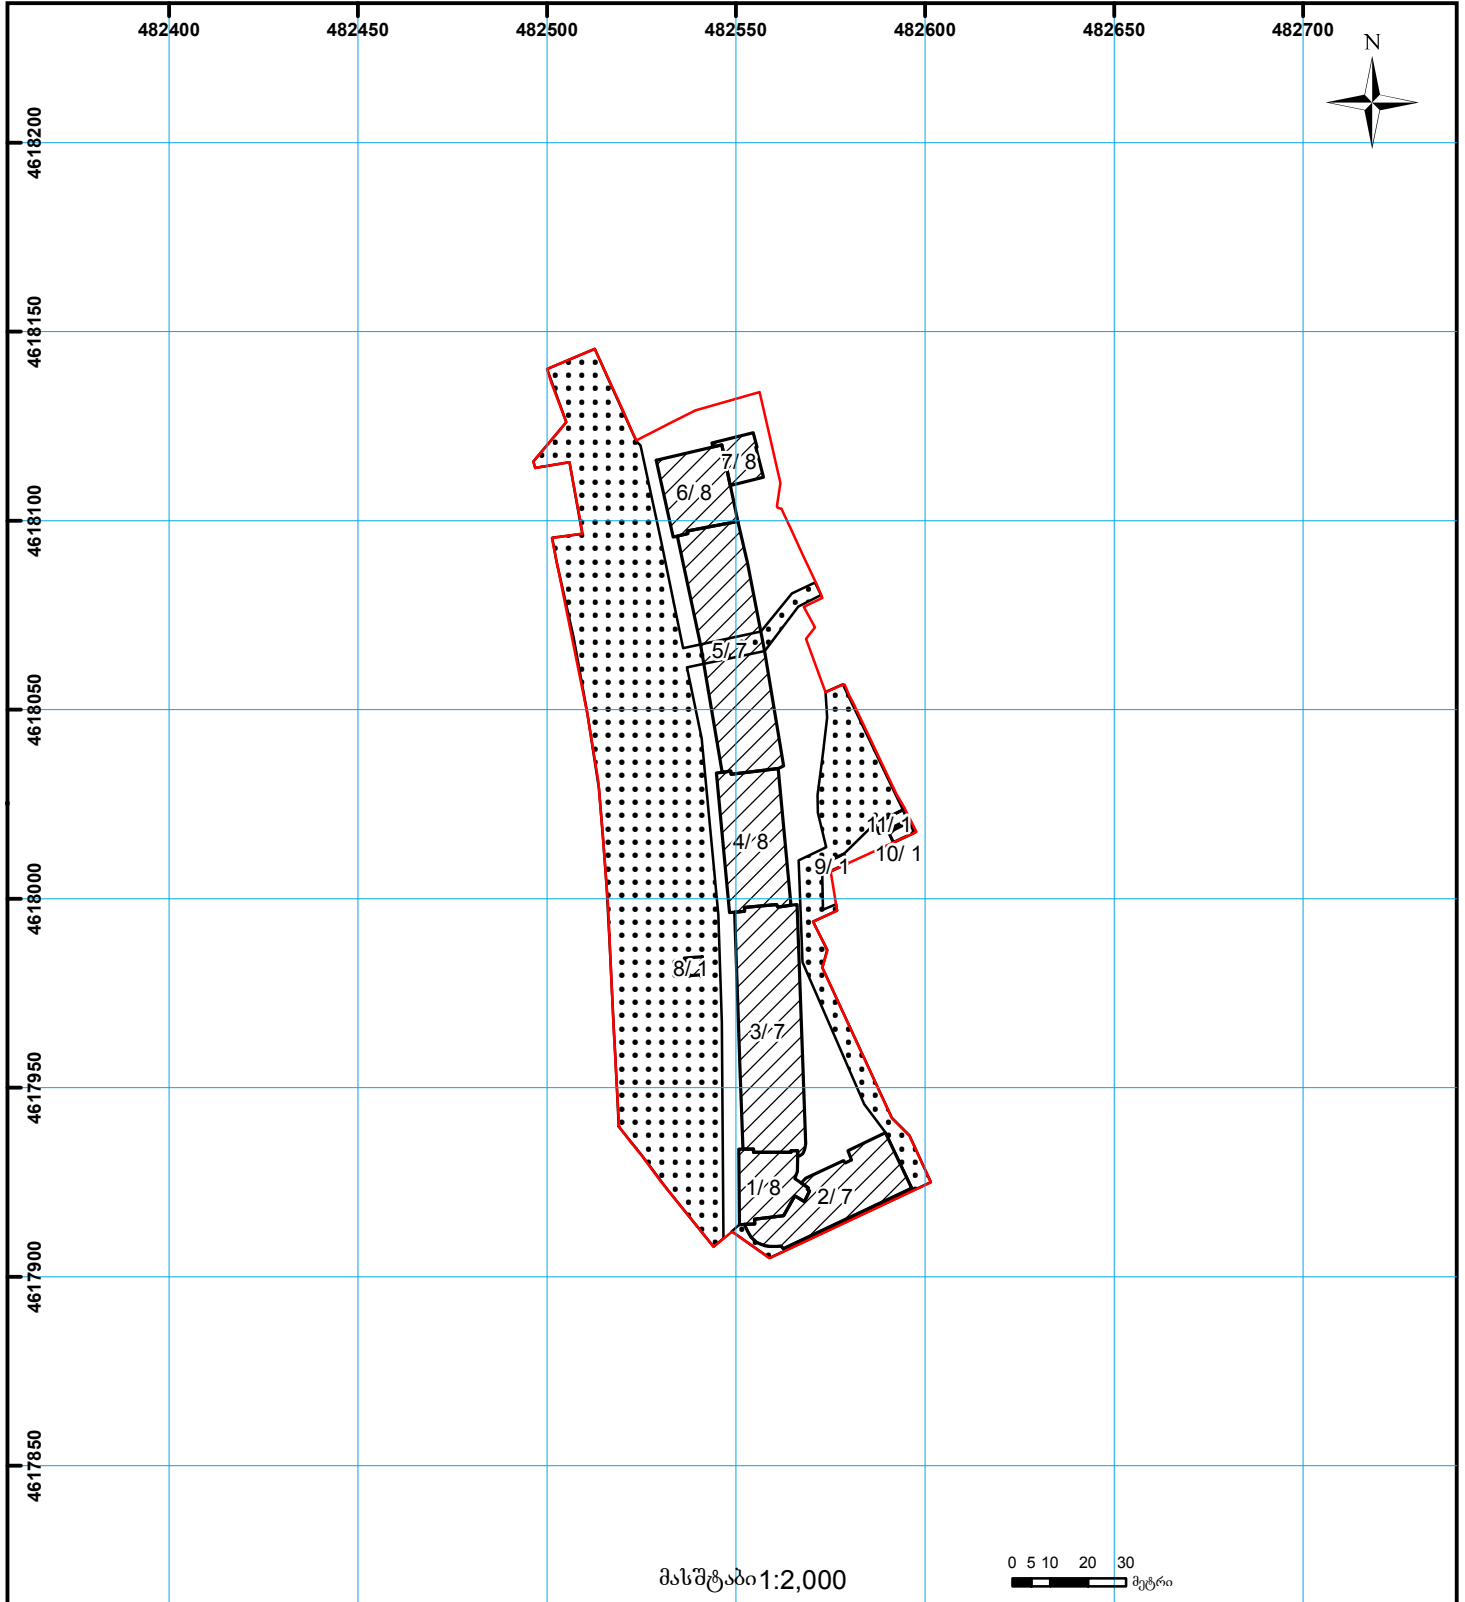

საჯარო რეესტრის
ეროვნული სააგენტო

საქართველოს იუსტიციის სამინისტრო
საჯარო რეესტრის ეროვნული სააგენტო

საკადასტრო გეგმა

მიწის ნაკვეთის საკადასტრო კოდი: 01.13.08.001.007
განცხადების რეგისტრაციის ნომერი: 172049-08
მიწის ნაკვეთის ფართობი: 14318 კვ.მ.
დანიშნულება: არასასოფლო-სამეურნეო
მომზადების თარიღი 15.07.08

მასშტაბი 1:2,000

0 5 10 20 30 მეტრი

01/2	შენიშნული ნაკვეთი, პირობითი ნომერი/სართულიანობა		სერვიტუტი		ხაზობრივი ნაკვეთი
	მიწის ნაკვეთის საკადასტრო საზღვარი		შეზღუდული ნაკვეთი		

UTM (საერთაშორისო) სისტემის კოორდ.