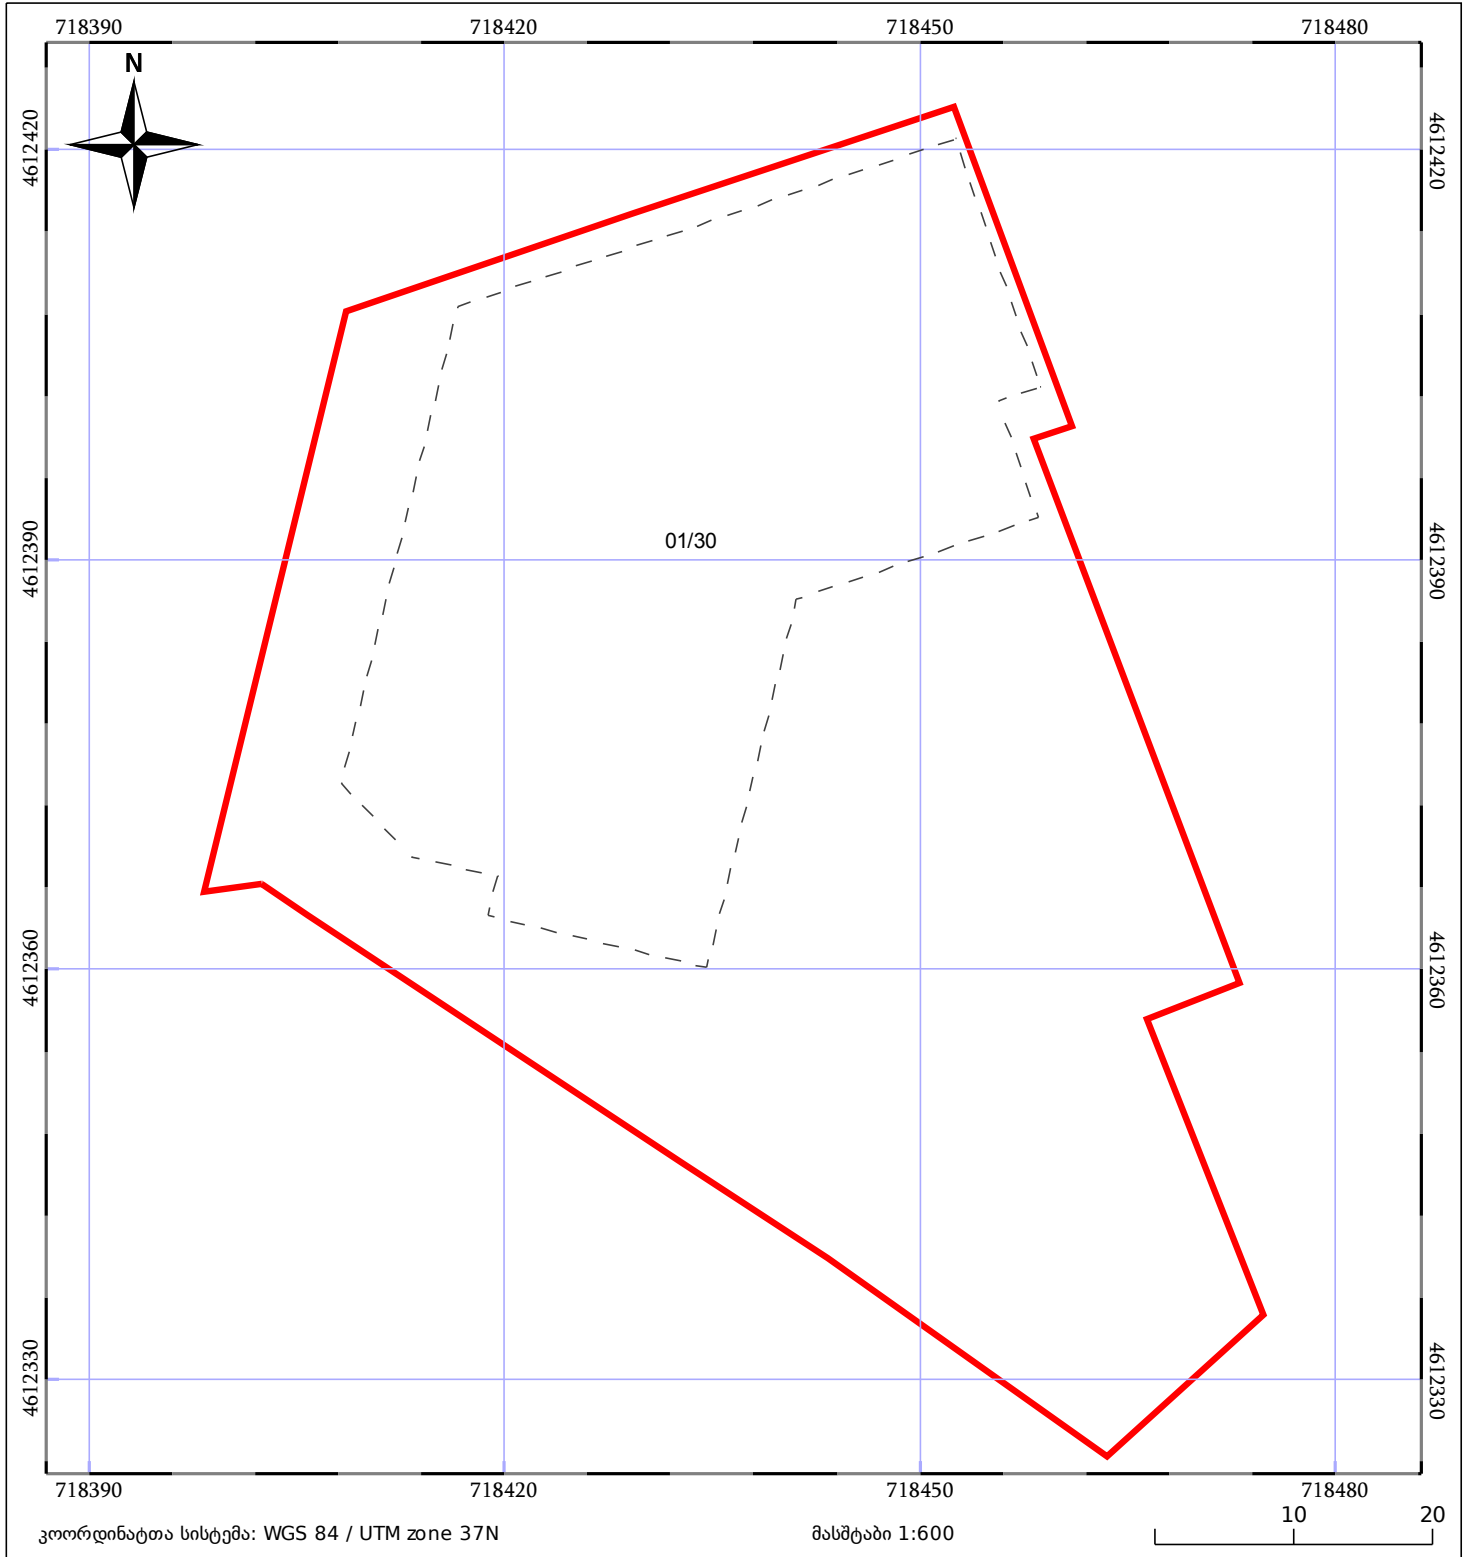

საკადასტრო გეგმა

საჯარო რეესტრის ეროვნული
სააგენტო

საკადასტრო კოდი: **05.26.01.095**

ნაკვეთის დანიშნულება:

არასასოფლო სამეურნეო

განცხადების ნომერი: **882021099391**

ფართობი:

4424 კვ.მ (WGS 84 / UTM zone 38N)

4421 კვ.მ (WGS 84 / UTM zone 37N)

მომზადების თარიღი: **23/02/2021**

05/25 მშენებარე ნაგებობა	05/25 მენობა/ნაგებობა	ტყის ფონდი
ნაკვეთის საკადასტრო საზღვარი	ხაზობრივი ნაგებობა	ვალდებულება