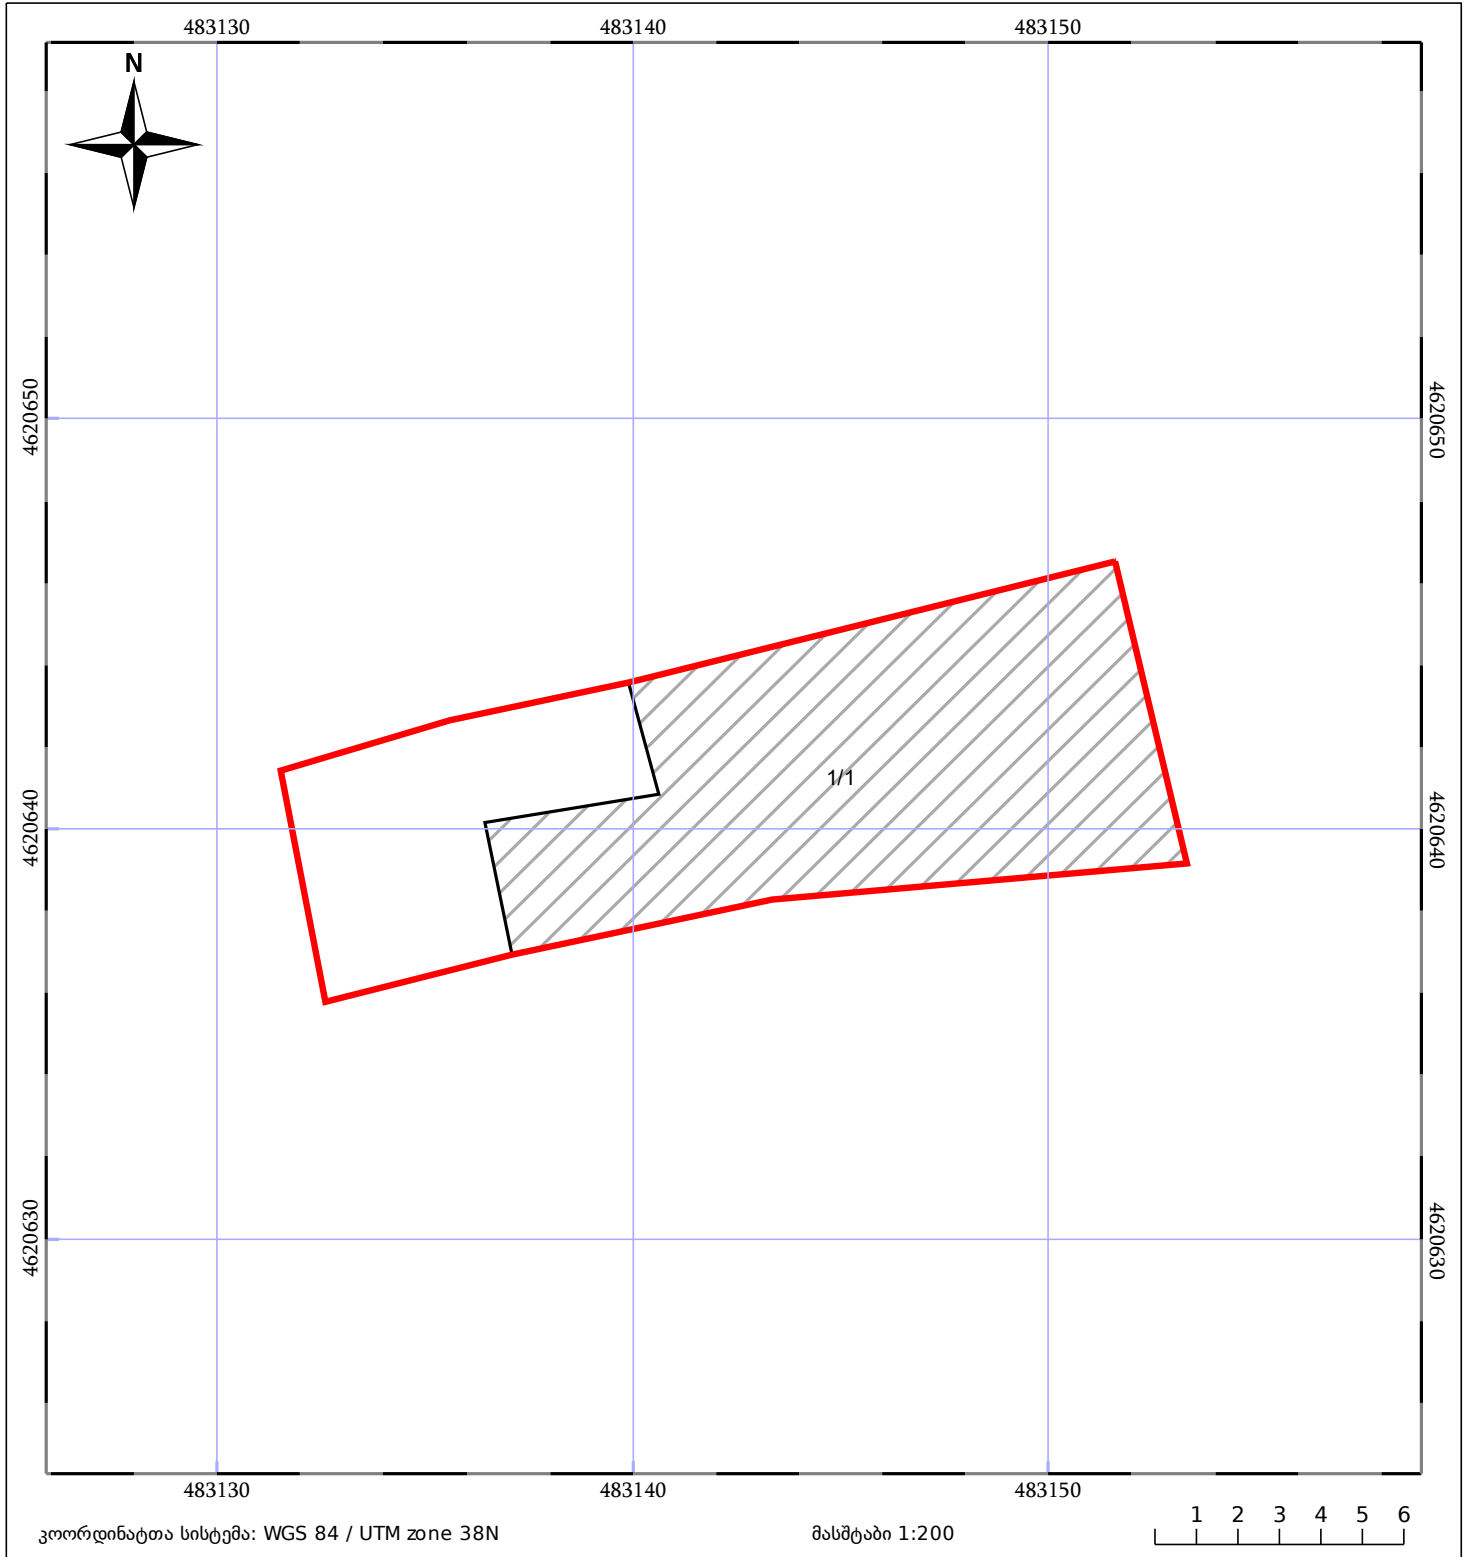

საკადასტრო გეგმა

საჯარო რეესტრის ეროვნული
სააგენტო

საკადასტრო კოდი: **01.12.13.018.012**

ნაკვეთის დანიშნულება:

არასასოფლო სამეურნეო

განცხადების ნომერი: **882025400084**

ფართობი:

131 კვ.მ (WGS 84 / UTM zone 38N)

მომზადების თარიღი: **15/04/2025**

05/25 მშენებარე ნაგებობა	ნაკვეთის საკადასტრო საზღვარი	05/25 შენობა/ნაგებობა
საზღვრული ნაგებობა	ტყის ფონდი	ვალდებულება