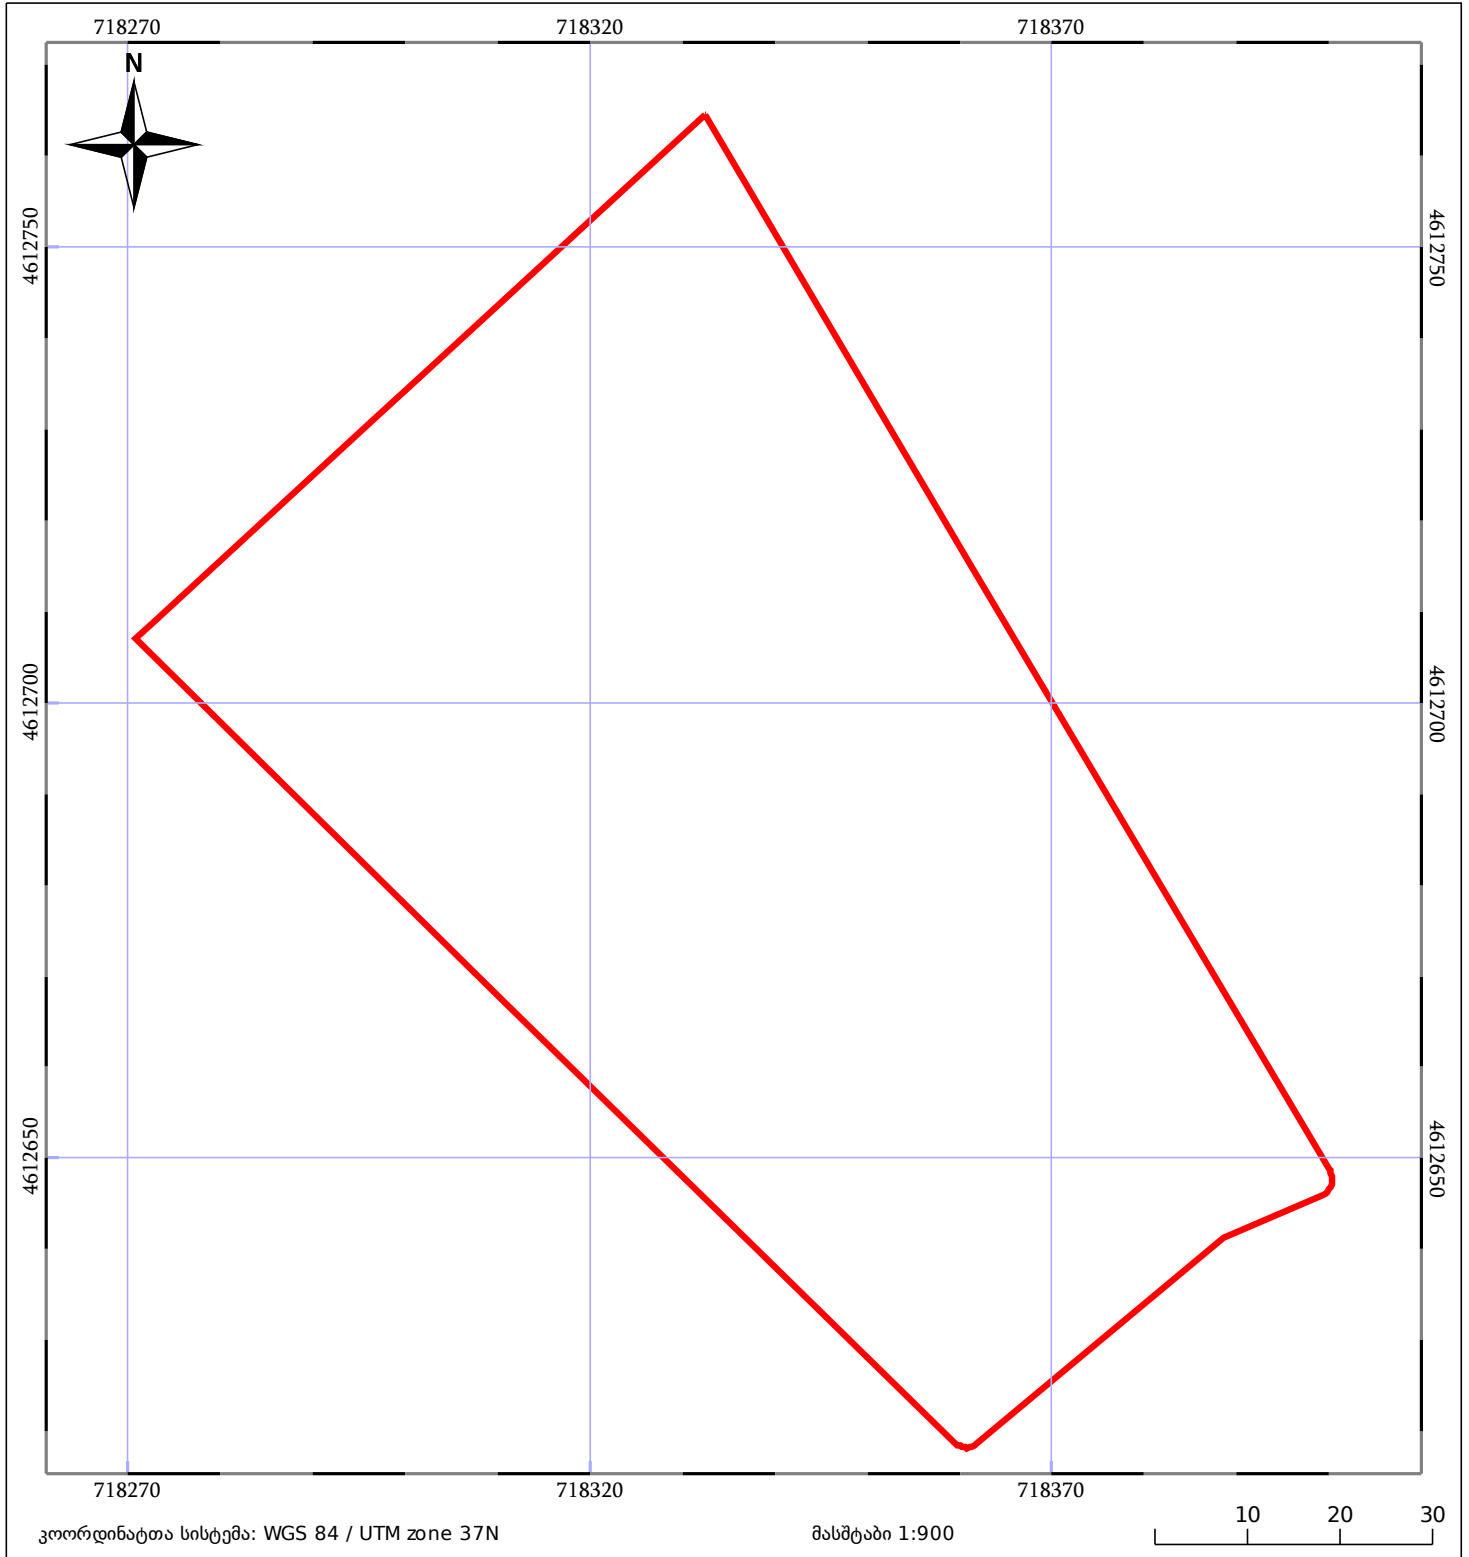

საკადასტრო გეგმა

საჯარო რეესტრის ეროვნული
სააგენტო

საკადასტრო კოდი: **05.27.05.046**

ნაკვეთის დანიშნულება:

არასასოფლო სამეურნეო

განცხადების ნომერი: **902019950292**

ფართობი:

8659 კვ.მ (WGS 84 / UTM zone 38N)

8652 კვ.მ (WGS 84 / UTM zone 37N)

მომზადების თარიღი: **30/12/2019**

05/25 მშენებარე ნაგებობა	05/25 მენობა/ნაგებობა	ტყის ფონდი
ნაკვეთის საკადასტრო საზღვარი	საზოგადოებრივი ნაგებობა	ვალდებულება