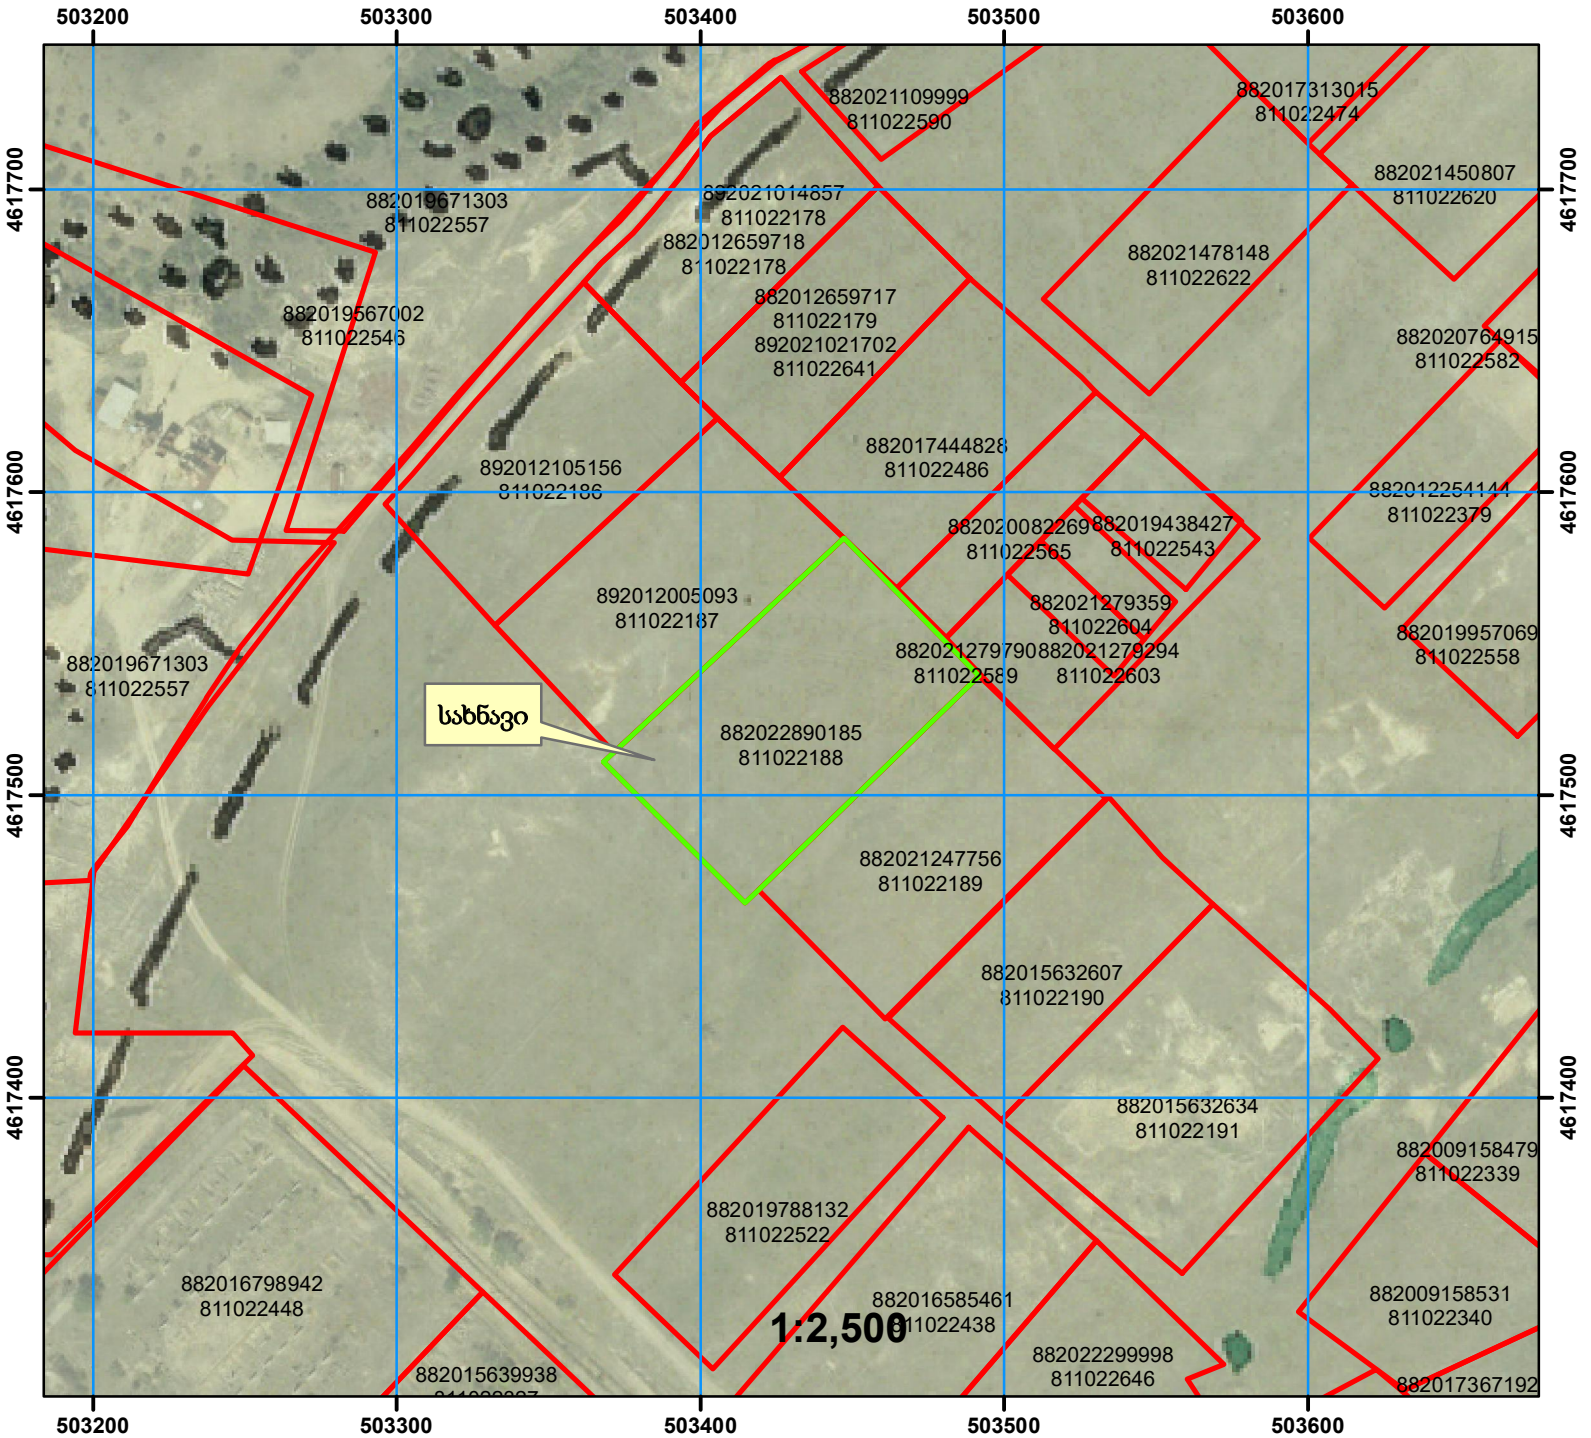

ამონარიდი

მიწათსარგებლოების გეგმიდან

ინფორმაციის მოთხოვნაზე განცხადების ნომერი: №882022890185 მომზადების თარიღი: 07.12.2022 წ.
 ამონარიდის საფუძველი: გარდაბნის რაიონის მარტყოფის მეცხოველეობის ს/მეურნეობის 1988
 წლის მიწათსარგებლობის გეგმის მიხედვით, აღნიშნული ნაკვეთი წარმოადგენდა სახნავის კატეგორიის
 სასოფლო-სამეურნეო დანიშნულების მიწის ფართობს.

შენიშვნა 1: ამონარიდი მომზადებულია საკადასტრო ავტომხითი ნახაზით წარმოდგენილი მიწის ნაკვეთის
 დანიშნულებისა და კატეგორიის თაობაზე ინფორმაციის მიწოდების მიზნით და ასახავს
 მიწათსარგებლოების გეგმის შედგენის პერიოდისთვის არსებულ სიტუაციას.

	ტყე		სახნავი		ბუნძნარი
	სამოკვარი		შერმა		ქარსაფარი
	სათიბი		სა. ნაგებობები		მრ. წლ. ნარბავები
	საკარმიდამო				