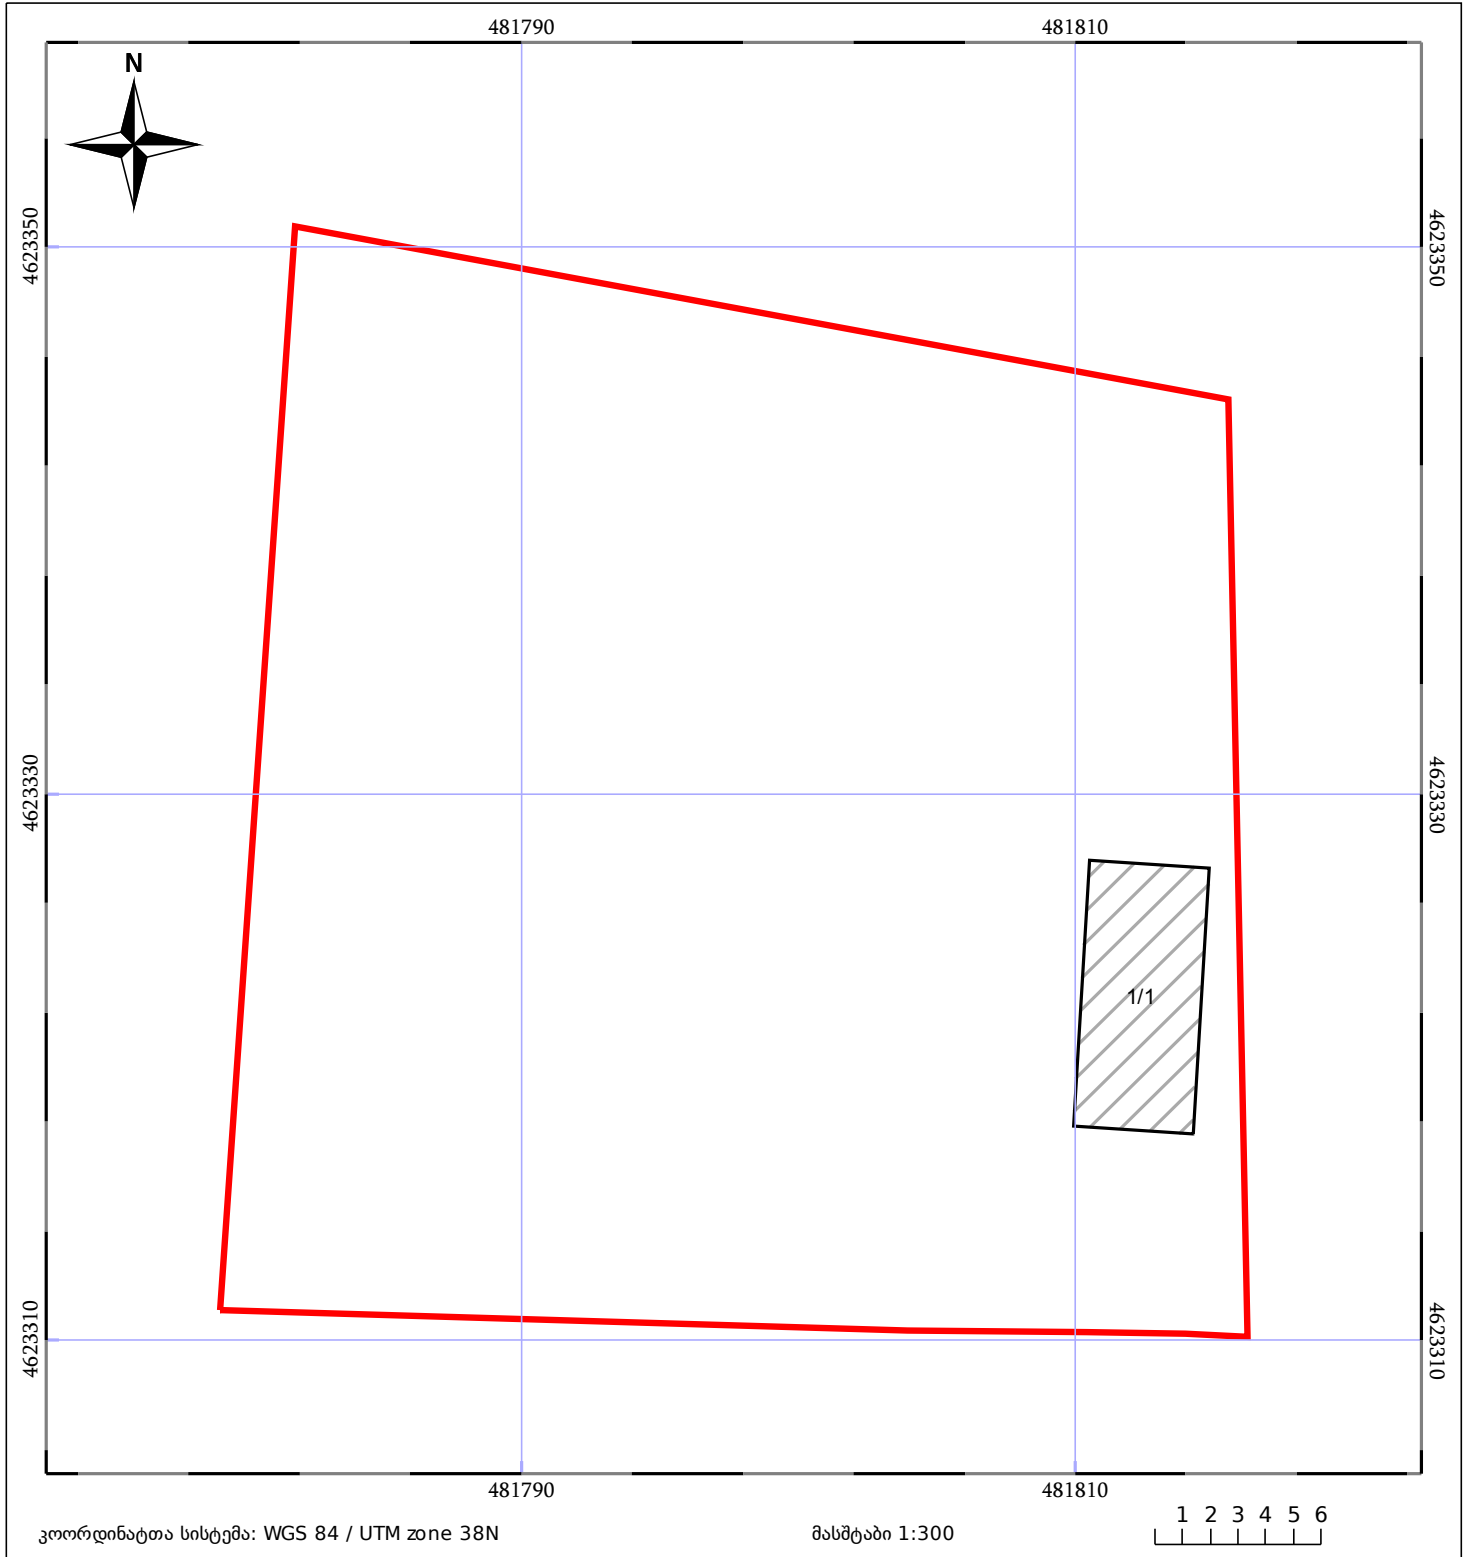

# საკადასტრო გეგმა

საჯარო რეესტრის ეროვნული  
სააგენტო

საკადასტრო კოდი: **01.13.03.010.004**

ნაკვეთის დანიშნულება:

არასასოფლო სამეურნეო

განცხადების ნომერი: **882016107135**

ფართობი:

**1314 კვ.მ (WGS 84 / UTM zone 38N)**

მომზადების თარიღი: **25/02/2016**

ნაკვეთის საკადასტრო საზღვარი	ხაზობრივი ნაგებობა	ტყის ფონდი
შენობა/ნაგებობა	მშენებარე ნაგებობა	ვალდებულება