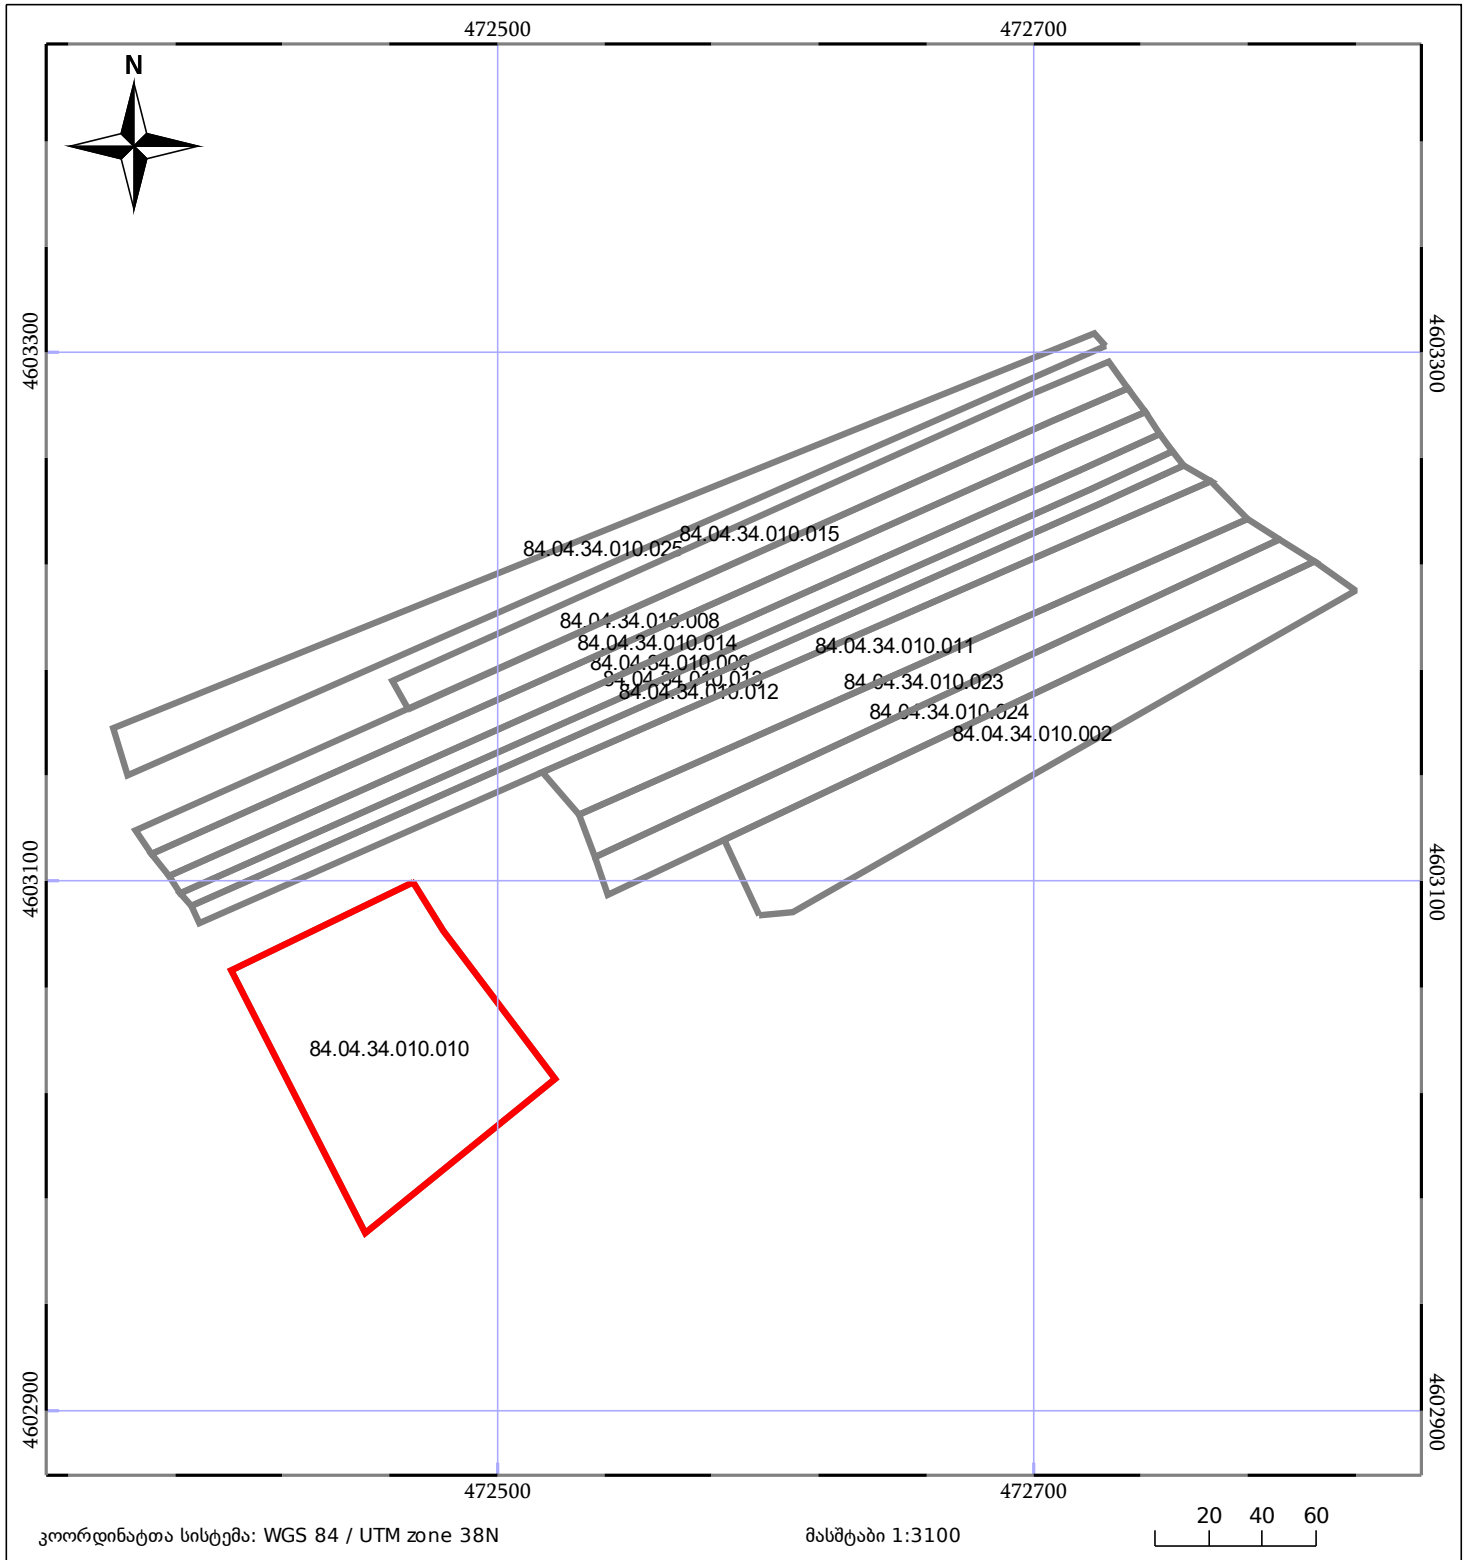

ბლოკის გეგმა

საჯარო რეესტრის ეროვნული
სააგენტო

ბლოკის საკადასტრო კოდი: **84.04.34.010**

მომზადების თარიღი: **08/12/2022**

განცხადების ნომერი: **882022245917**

05/25	მშენებარე ნაგებობა		ნაკვეთის საკადასტრო საზღვარი
05/25	შენობა/ნაგებობა		ბლოკის საკადასტრო ფენა