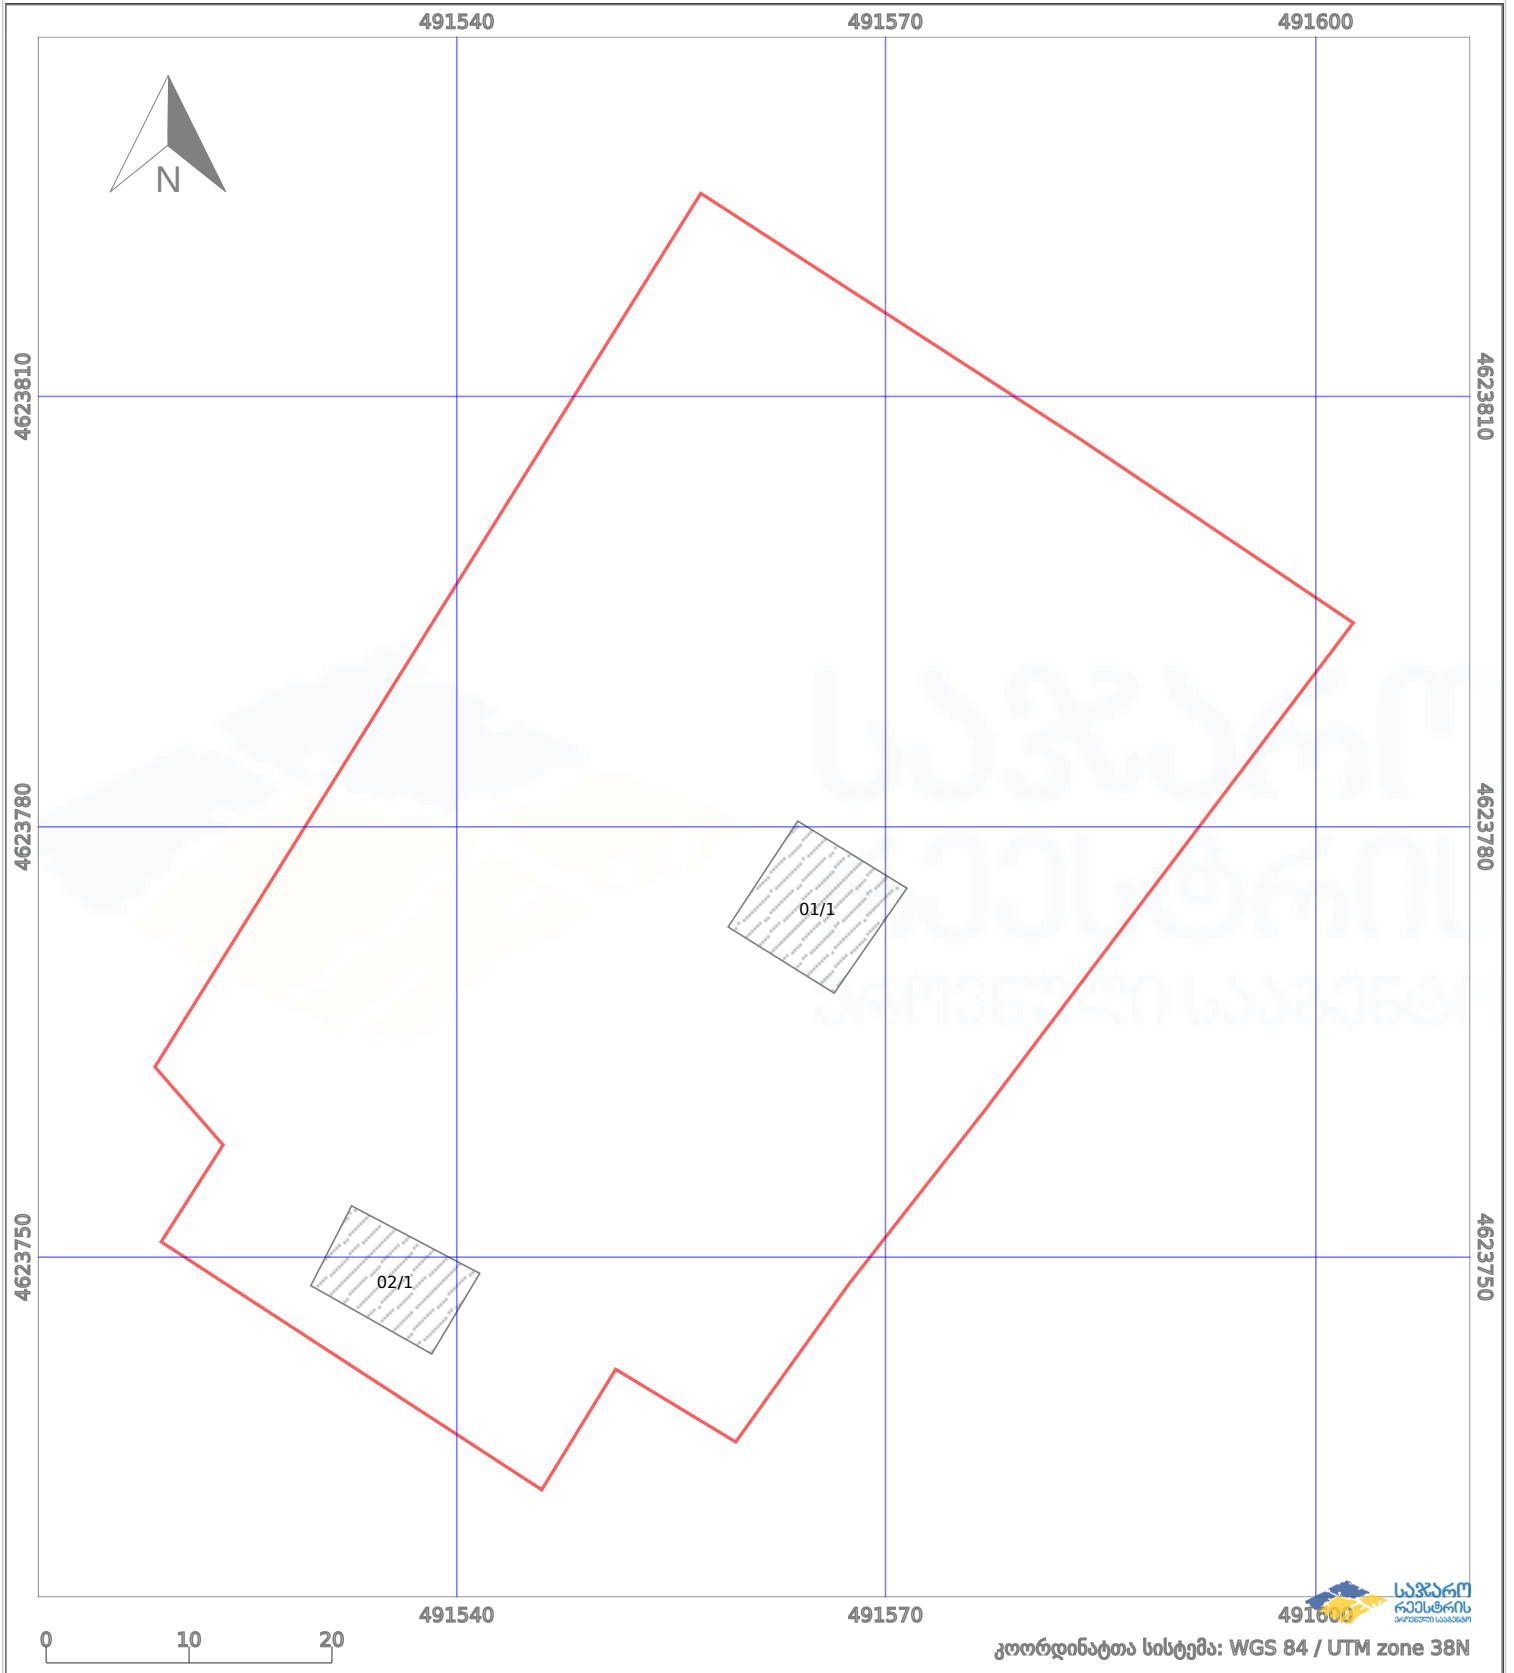

საკადასტრო გეგმა

საქართველოს რეესტრის ეროვნული სააგენტო

საკადასტრო კოდი:

81.09.20.623

ნაკვეთის დანიშნულება:

სასოფლო-სამეურნეო

განცხადების ნომერი:

882021990266

ფართობი:

4010 კვ.მ (WGS 84 / UTM zone 38N)

მომზადების თარიღი:

26/11/2021

	ნაკვეთის საზღვარი		პირობითი აღნიშვნები:		აშენებული ნაგებობა
	საზღვარი ნაგებობა		მშენებარე ნაგებობა		ვალდებულება
			ტყის ფონდი		