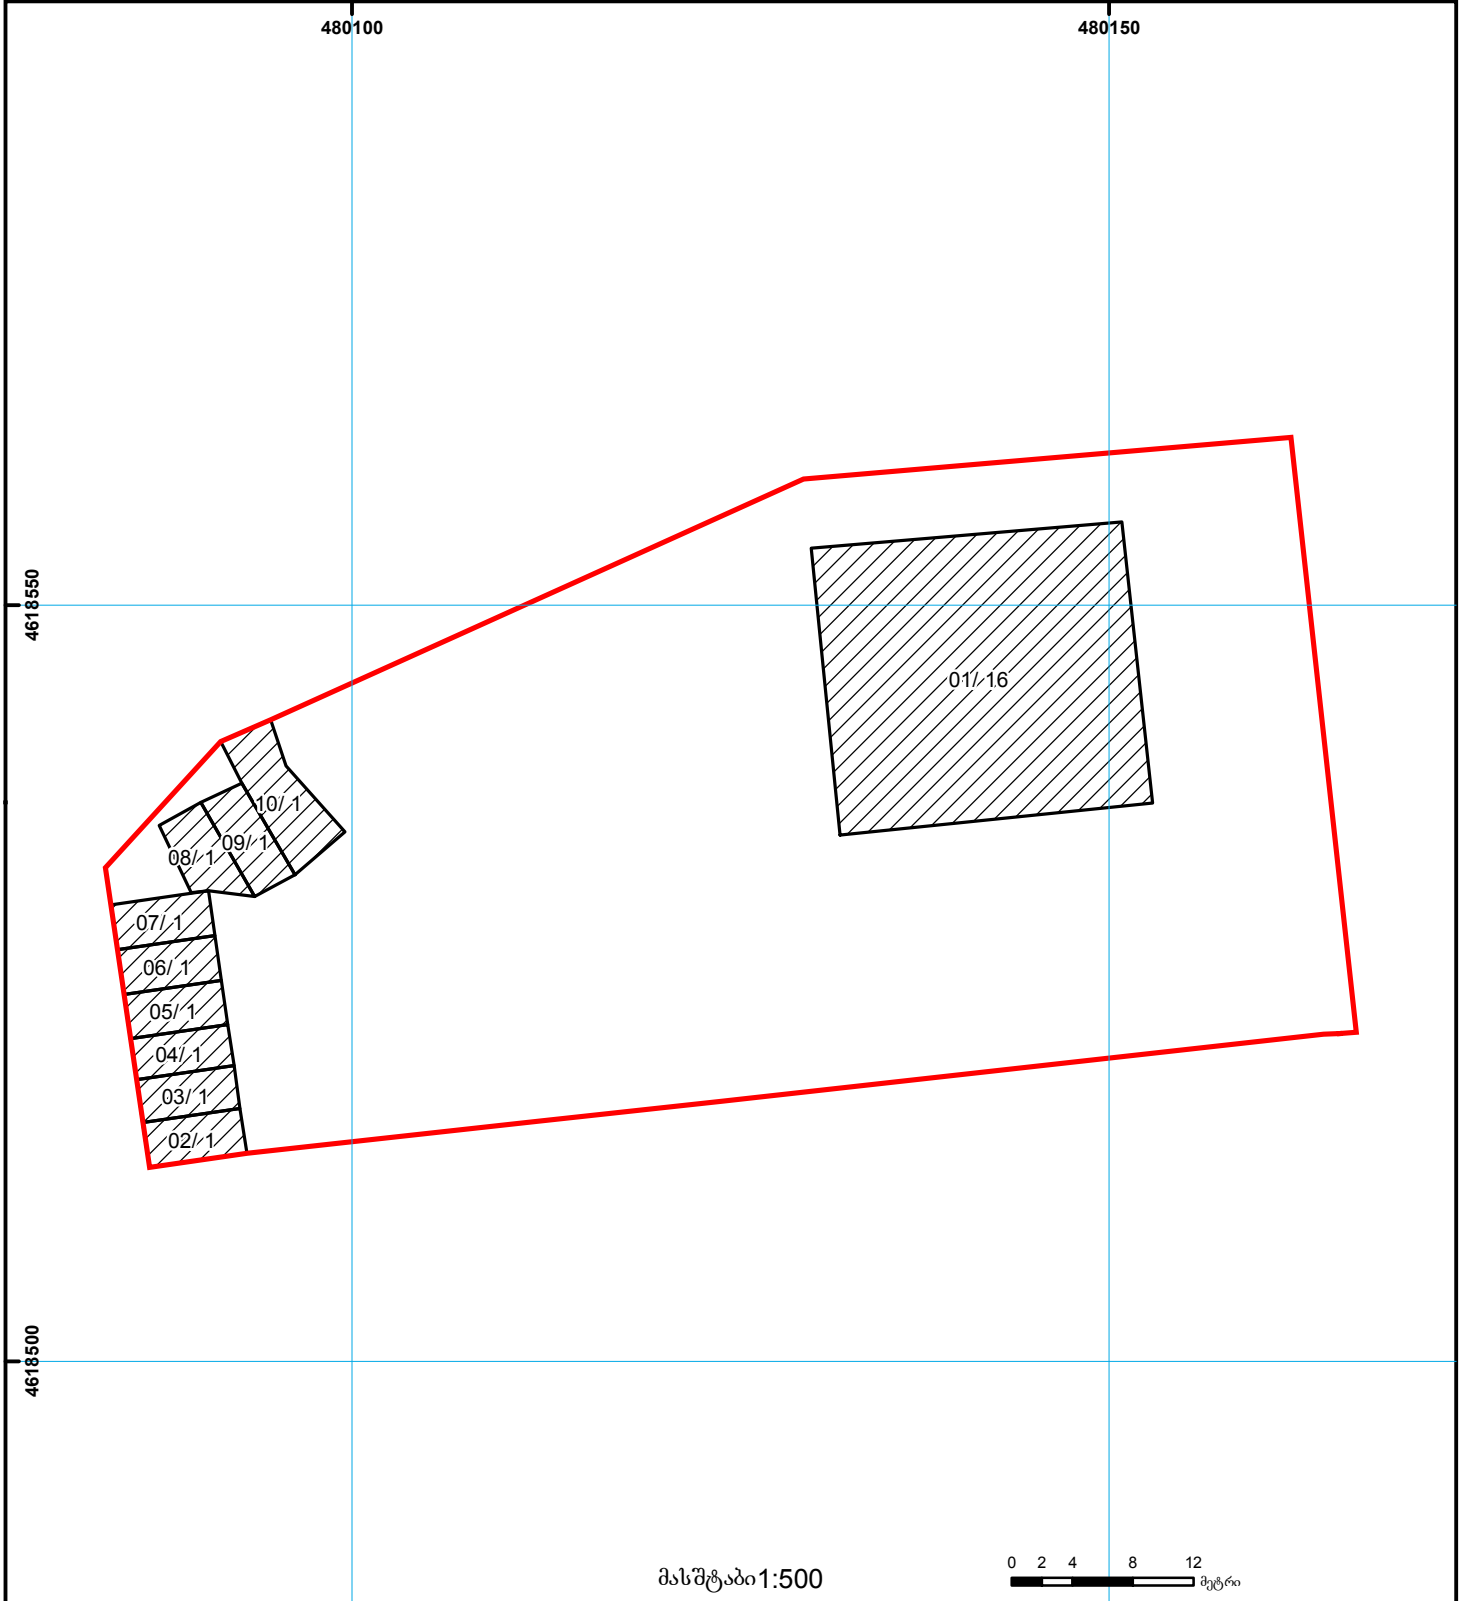

საქართველოს იუსტიციის სამინისტრო
საჯარო რეესტრის ეროვნული სააგენტო

საკადასტრო გეგმა

საჯარო რეესტრის
ეროვნული სააგენტო

მიწის ნაკვეთის საკადასტრო კოდი: 01.10.16.005.002
განცხადების რეგისტრაციის ნომერი: 882009292952
მიწის ნაკვეთის ფართობი: 2836 კვ.მ.
დანიშნულება: არასასოფლო-სამეურნეო
მომზადების თარიღი 21.09.09

	შენიშნა-ნაგებობა, პირობითი ნომერი/სართულიანობა		ვალდებულება		ხაზობრივი ნაგებობა	 000 000 UTM (საერთაშორისო) სისტემის კოორდ.
	მიწის ნაკვეთის საკადასტრო საზღვარი		მშენებარე ნაგებობა			