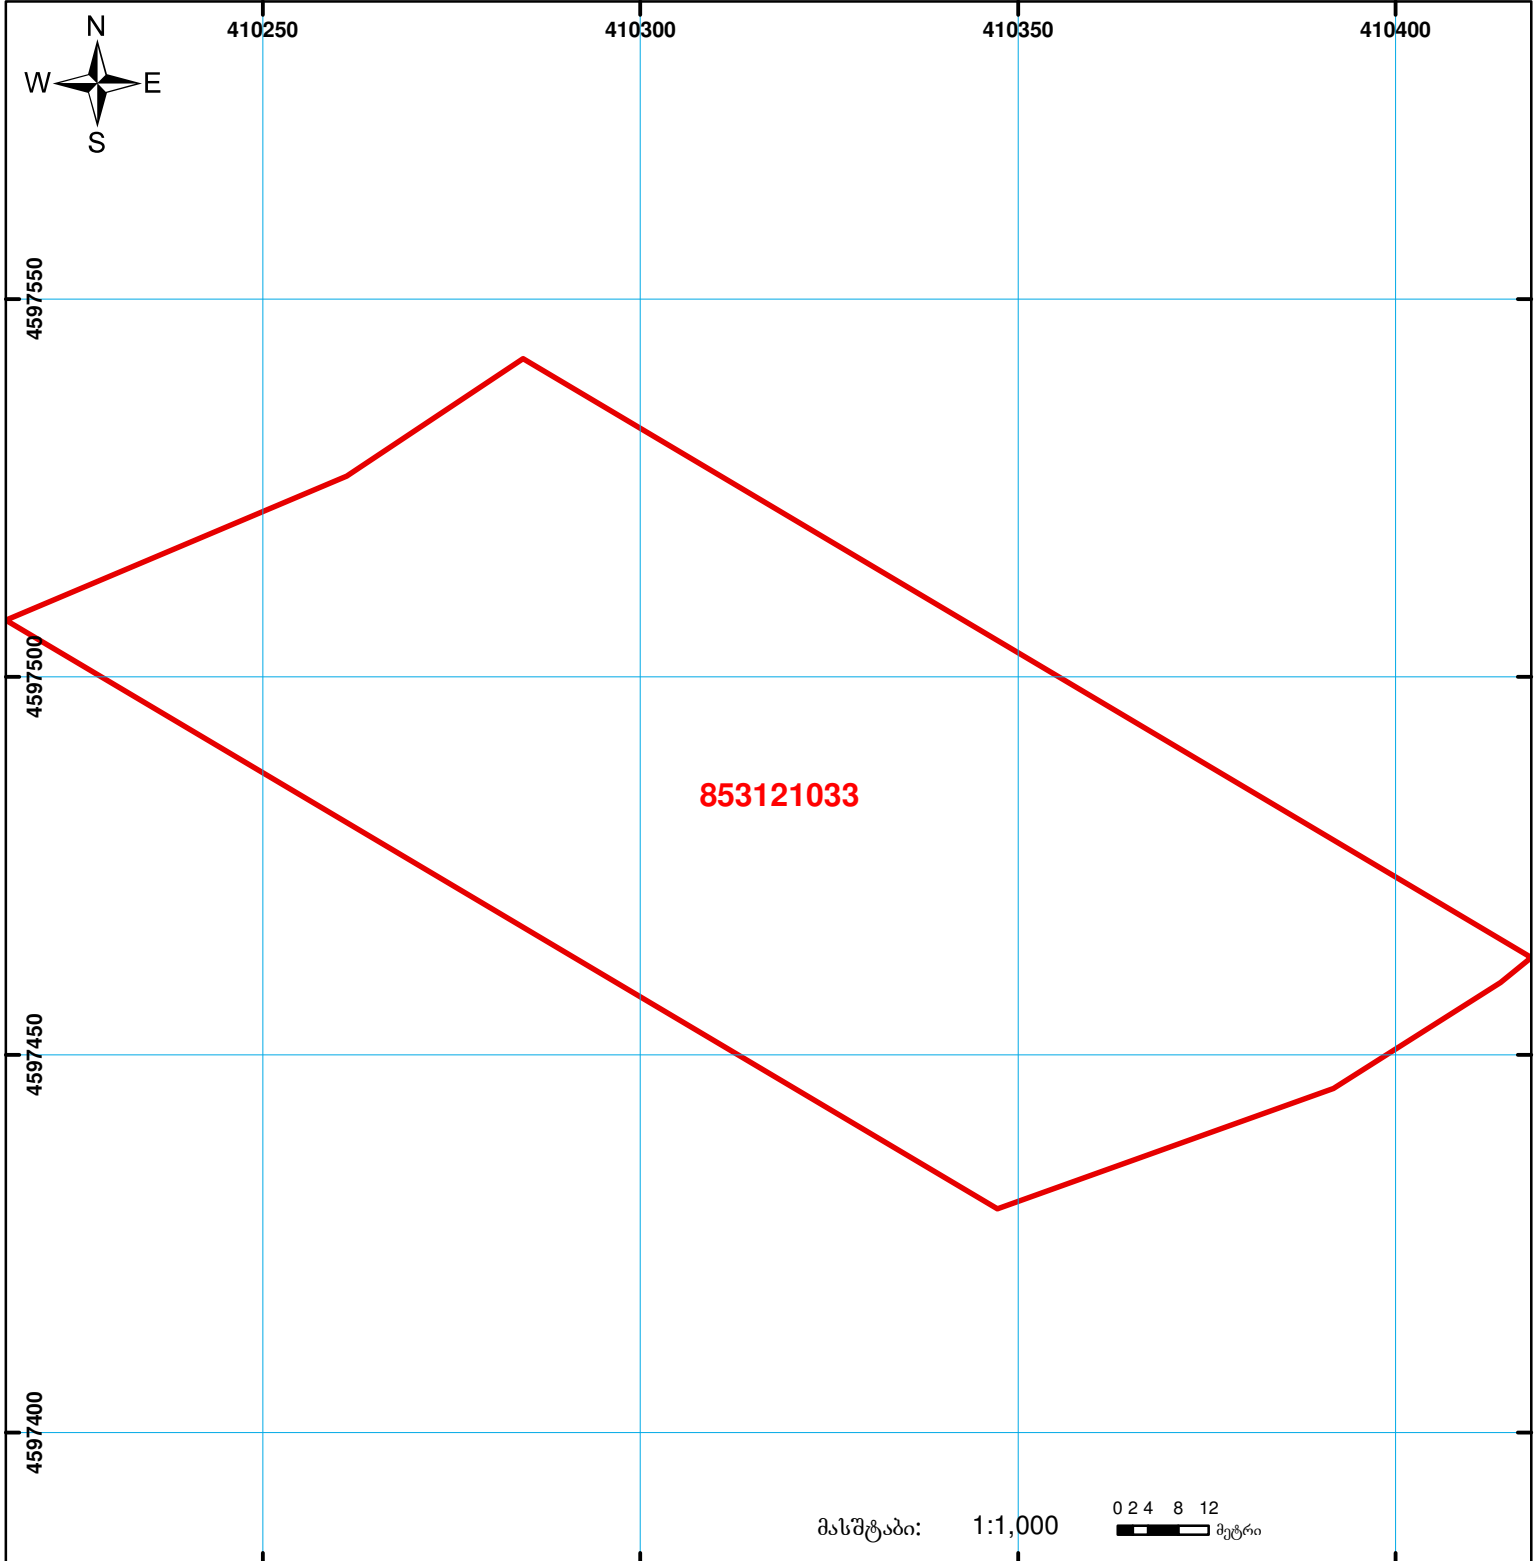

საქართველოს იუსტიციის სამინისტრო  
საჯარო რეგისტრის ეროვნული სააგენტო  
საკადასტრო ბუბმა

მიწის ნაკვეთის საკადასტრო კოდი: 85 31 21 033  
 განცხადების რეგისტრაციის ნომერი: 882011250707  
 მიწის ნაკვეთის ფართობი: 10011 კვ.მ.  
 დანიშნულება: სასოფლო-სამეურნეო  
 კატეგორია:  
 მომზადების თარიღი: 30.05.11

	შენიშნული ნაკვეთის საკადასტრო საზღვარი		ვალდებულება		საზოგადოებრივი ნაკვეთობა
	მიწის ნაკვეთის საკადასტრო საზღვარი		მშენებარე ნაკვეთობა		