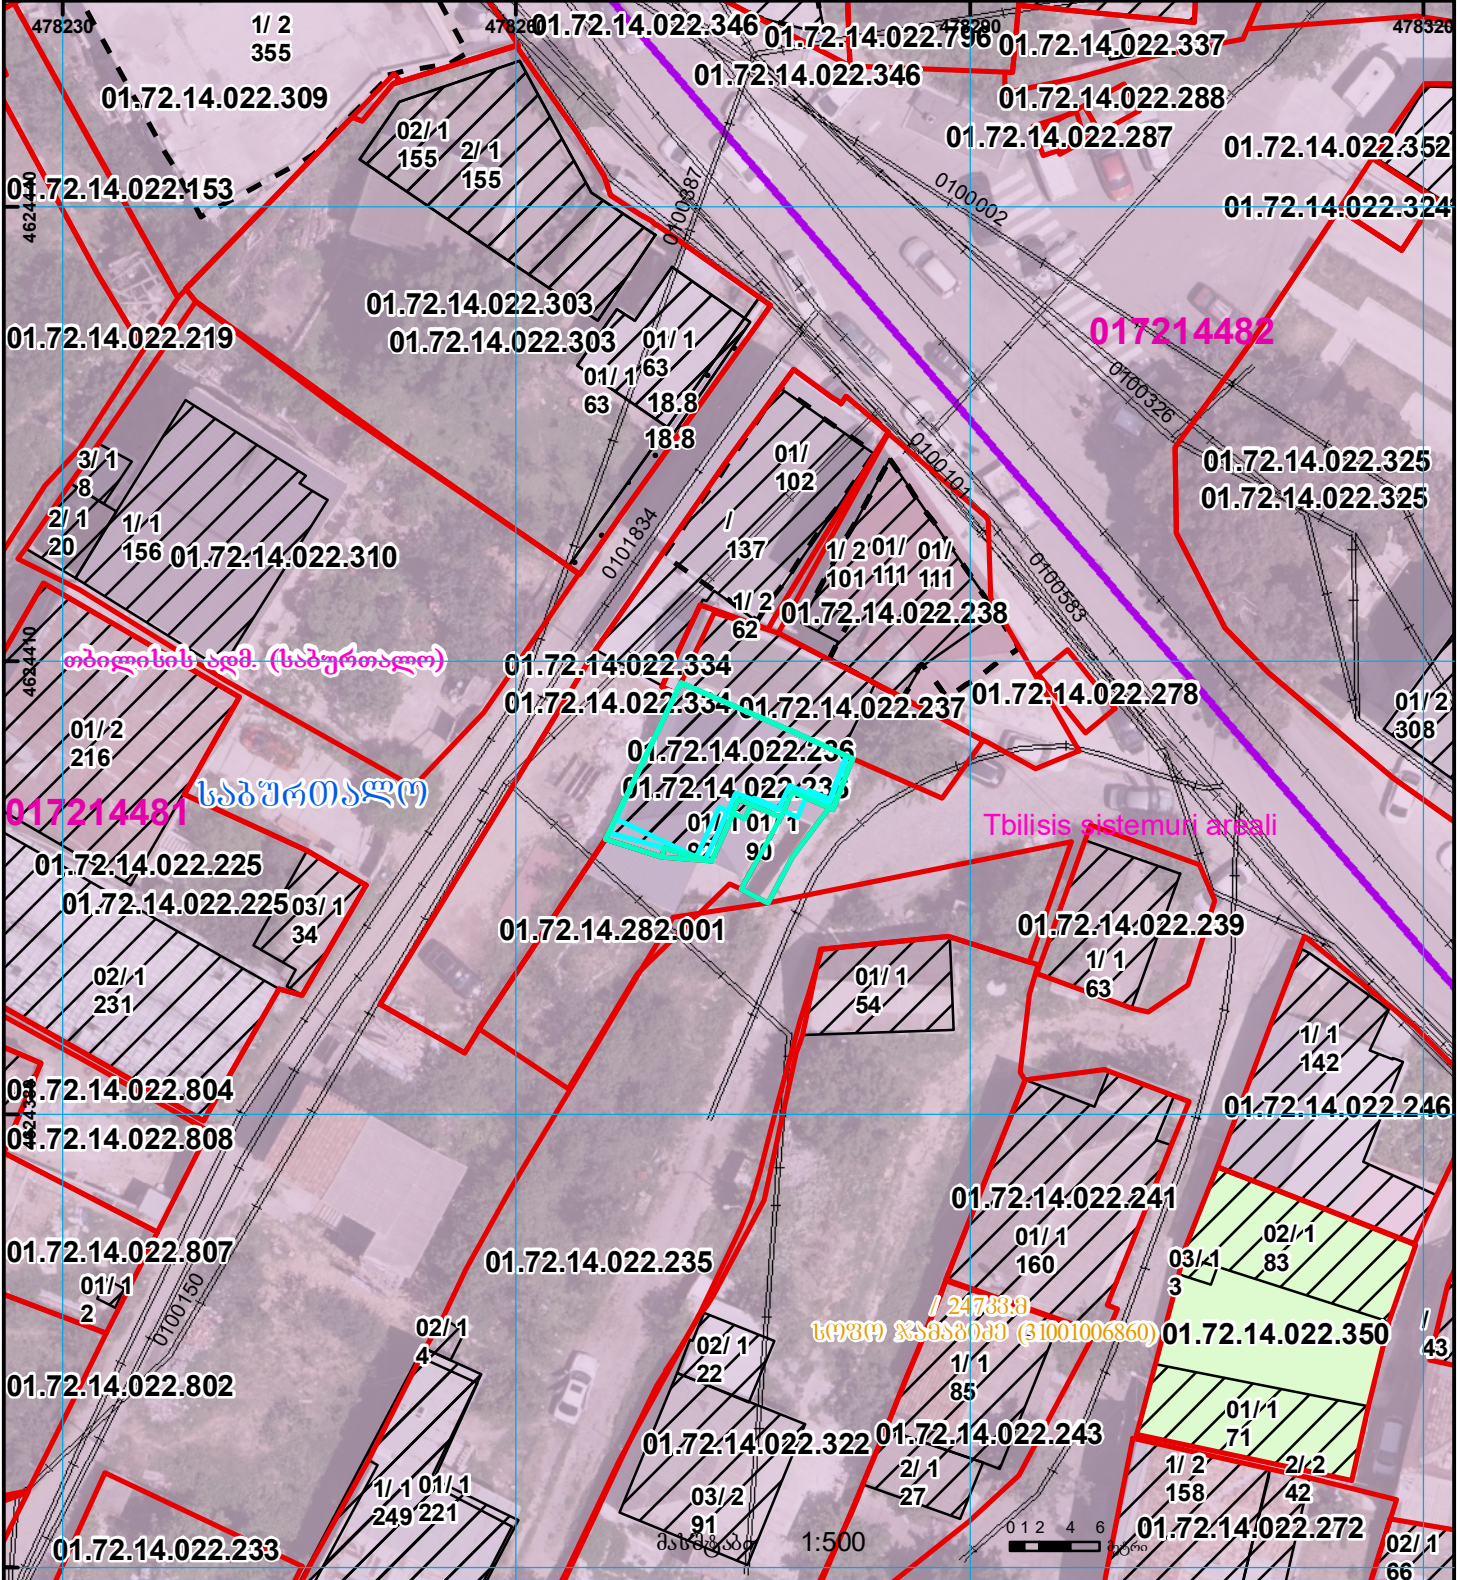

ბანკნაღების რეგისტრაციის ნომერი: 882024046312
 მიწის ნაკვეთის საკადასტრო კოდი: 01.72.14.022.236
 მიწის ნაკვეთის ფართობი: 118 კვ.მ.
 ღანძრულა:

მომზადების თარიღი

| | | | | | | | |
|--|--|--|--------------------|--|---------------------|--|------------------------------------|
| | შენიშნული ნაგებობა, პირობითი ნომერი/სართულიანობა | | ვალდებულება | | საზღვრევი ნაგებობა | | UTM (საერთაშორისო) სისტემის კოორდ. |
| | მიწის ნაკვეთის საკადასტრო საზღვარი | | შენიშნული ნაგებობა | | მიწისქვეშა ნაგებობა | | |