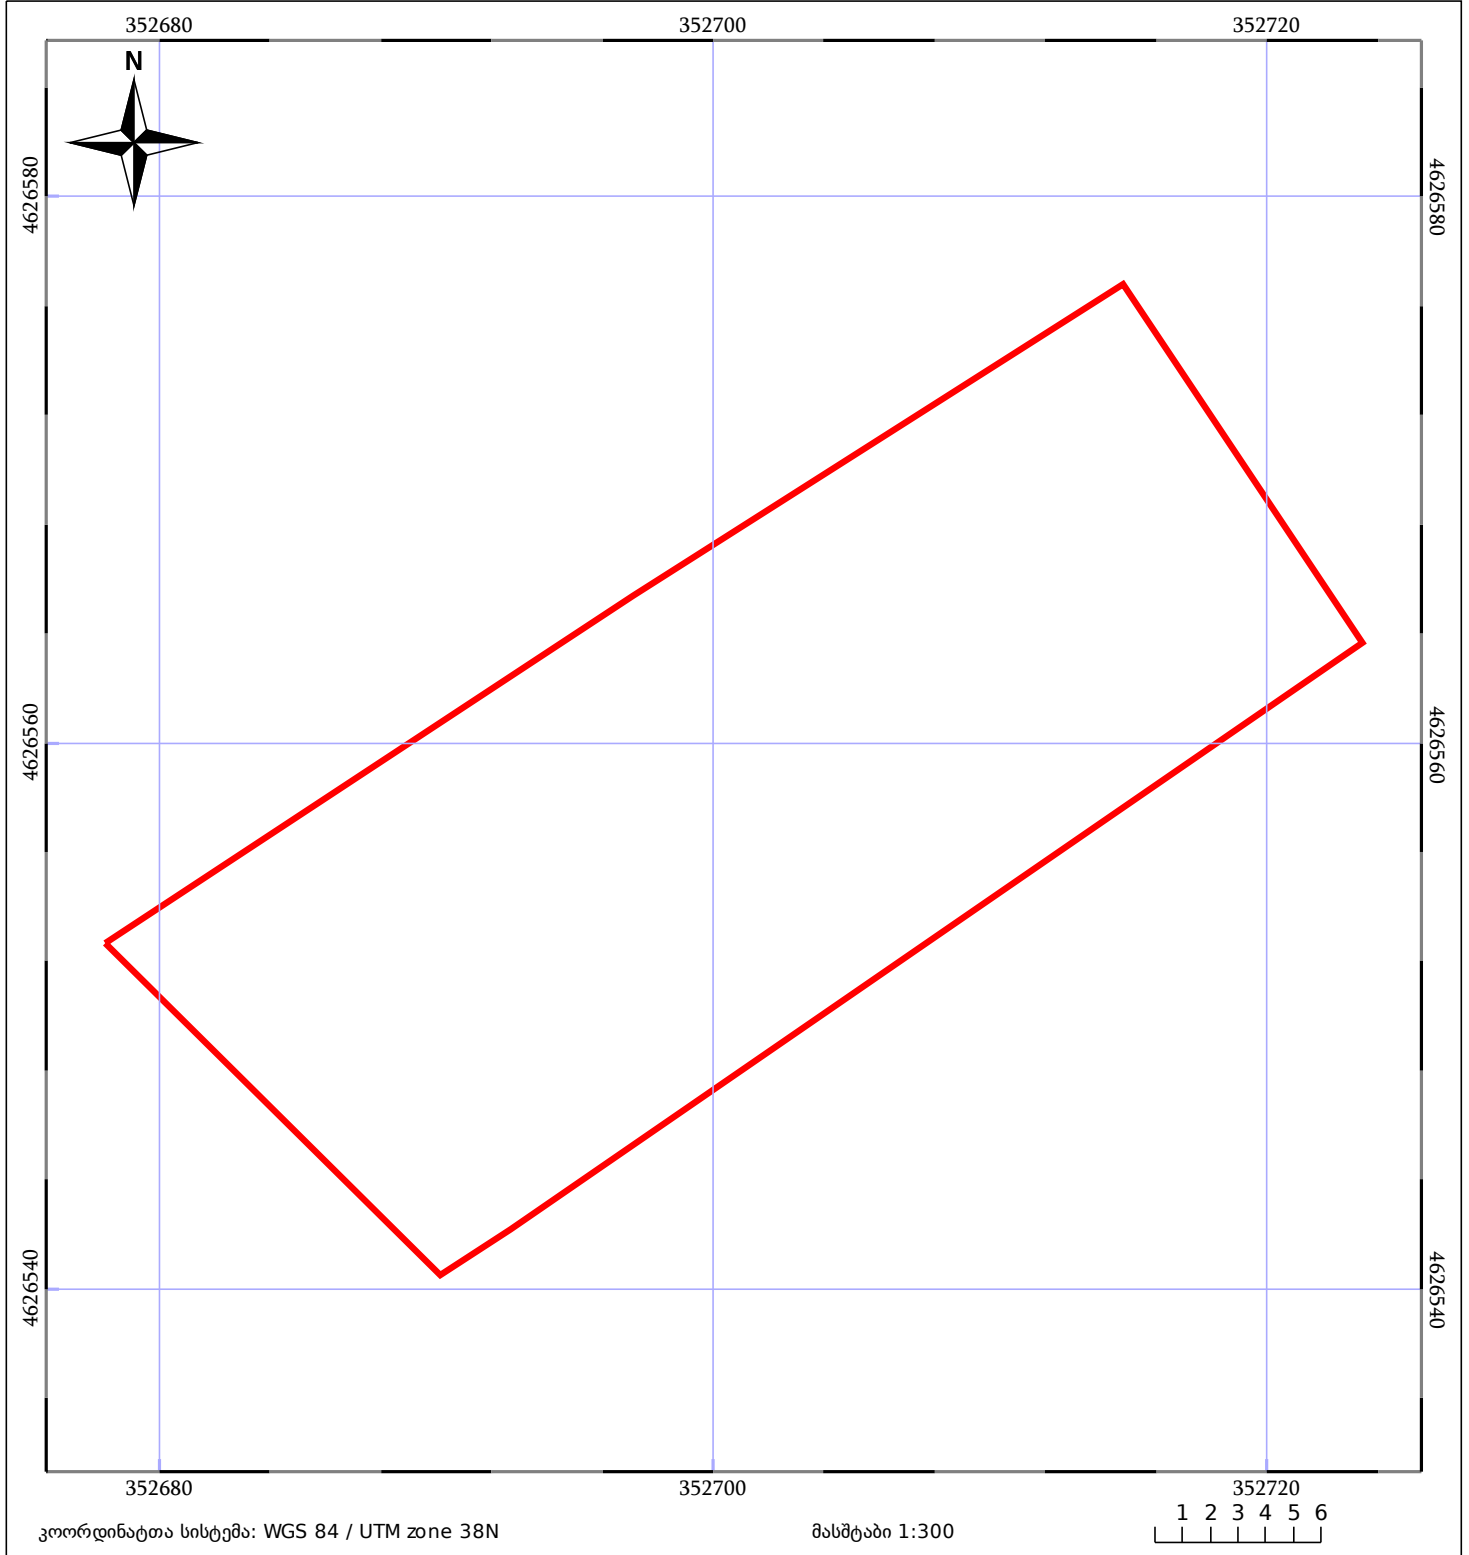

# საკადასტრო გეგმა

საჯარო რეესტრის ეროვნული  
სააგენტო

საკადასტრო კოდი: **64.24.04.366**

ნაკვეთის დანიშნულება:

სასოფლო-სამეურნეო(სახნავი)

განცხადების ნომერი: **882017837369**

ფართობი:

**693 კვ.მ (WGS 84 / UTM zone 38N)**

მომზადების თარიღი: **11/09/2017**

05/25 მშენებარე ნაგებობა	05/25 მენობა/ნაგებობა	ტყის ფონდი
ნაკვეთის საკადასტრო საზღვარი	ხაზობრივი ნაგებობა	ვალდებულება