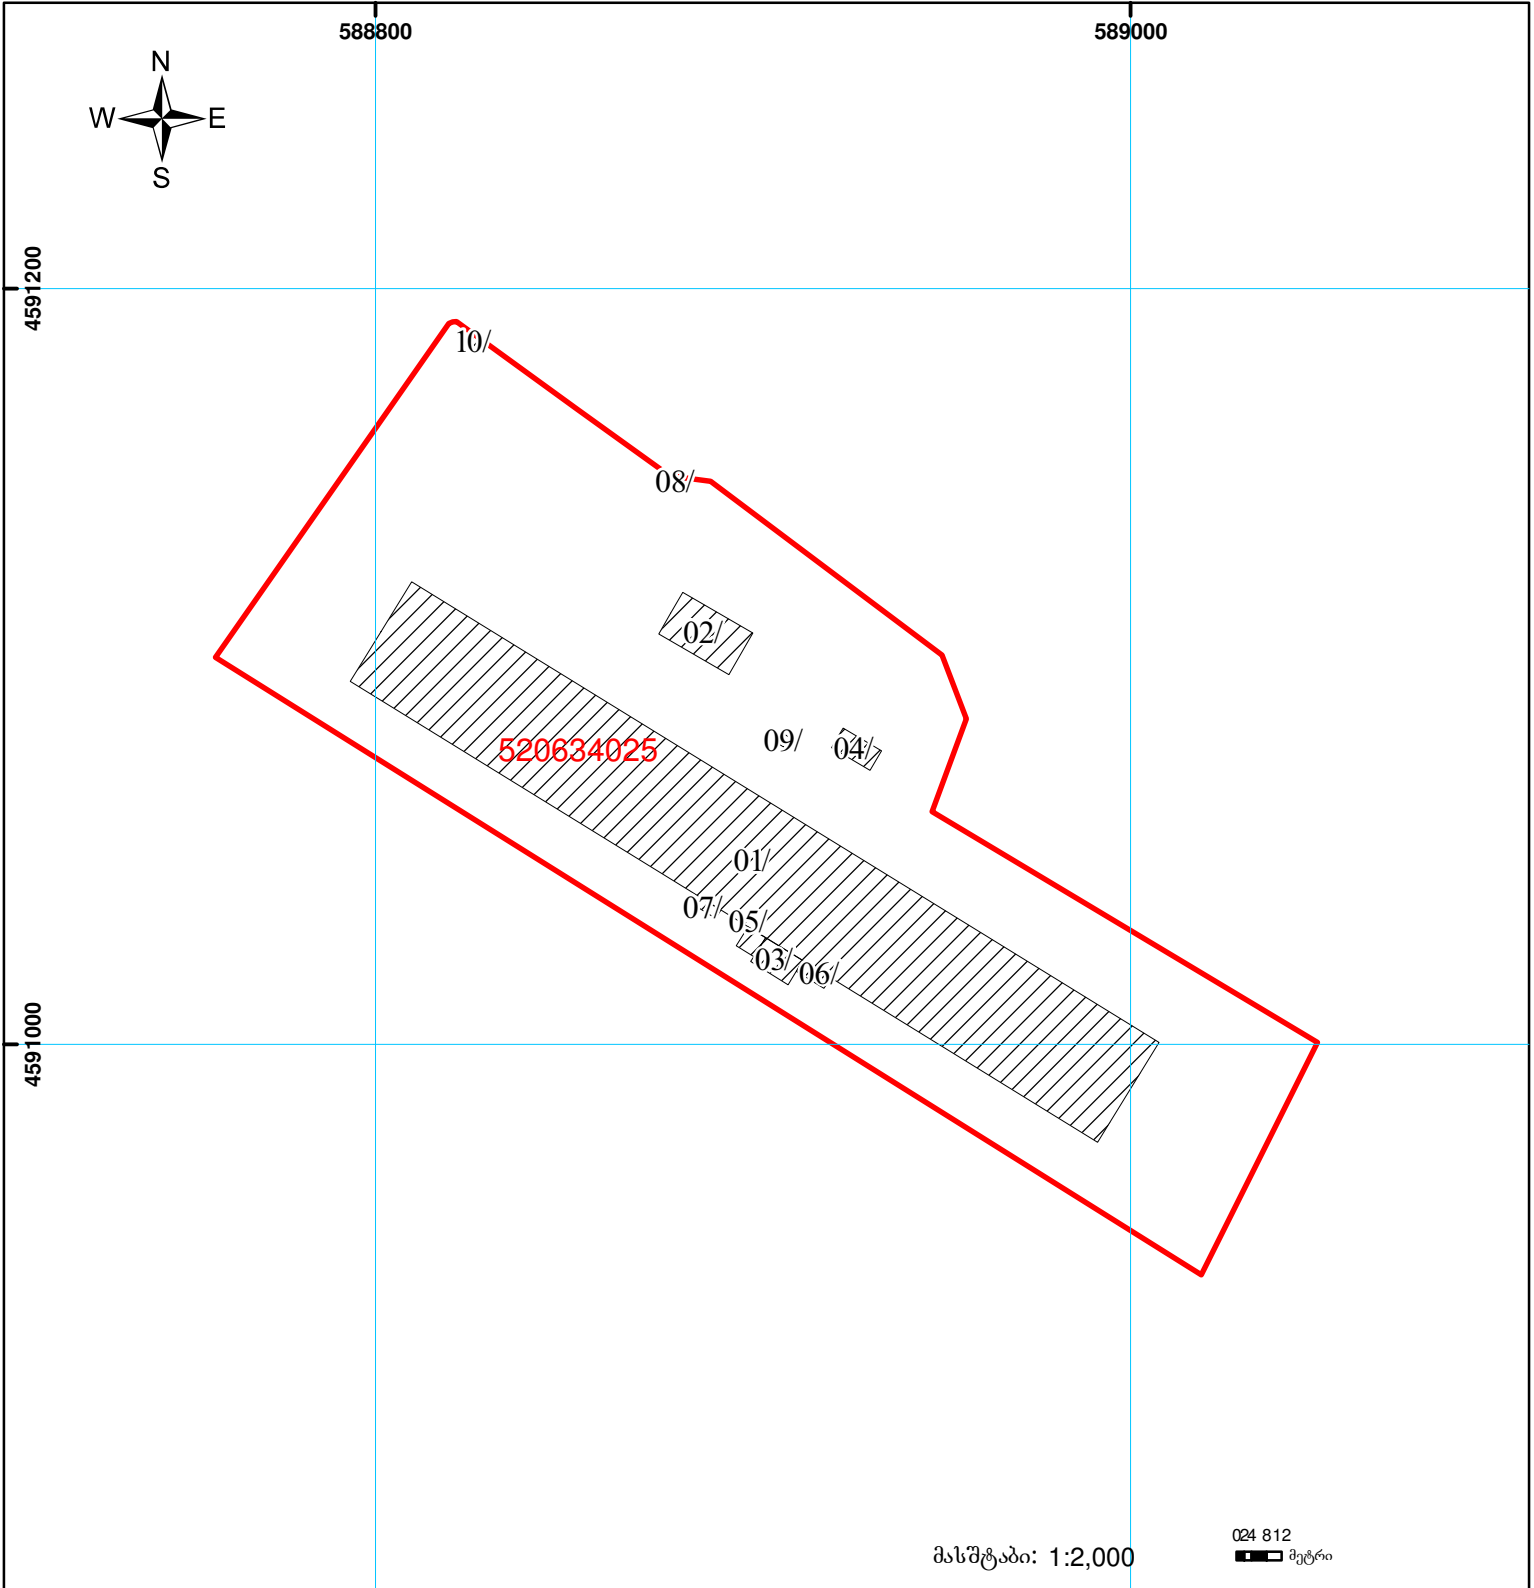

საქართველოს იუსტიციის სამინისტრო
საჯარო რეგისტრის ეროვნული სააგენტო
საკადასტრო გეგმა

მიწის ნაკვეთის საკადასტრო კოდი: 52 06 34 025
ბანცხალების რეგისტრაციის ნომერი: 882013225931
მიწის ნაკვეთის ფართობი: 27064 კვ.მ.
დანიშნულება: არასასოფლო-სამეურნეო
კატეგორია:
მომზადების თარიღი: 21.05.13

მასშტაბი: 1:2,000 024 812 მეტრი

	შენიშნული ნაკვეთი, პირობითი ნომერი/სართულიანობა		ვალდებულება		საზობრივი ნაკვეთი	0.00 00'0 UTM (საერთაშორისო) სისტემის კოორდ.
	მიწის ნაკვეთის საკადასტრო საზღვარი		მშენებარე ნაკვეთი			