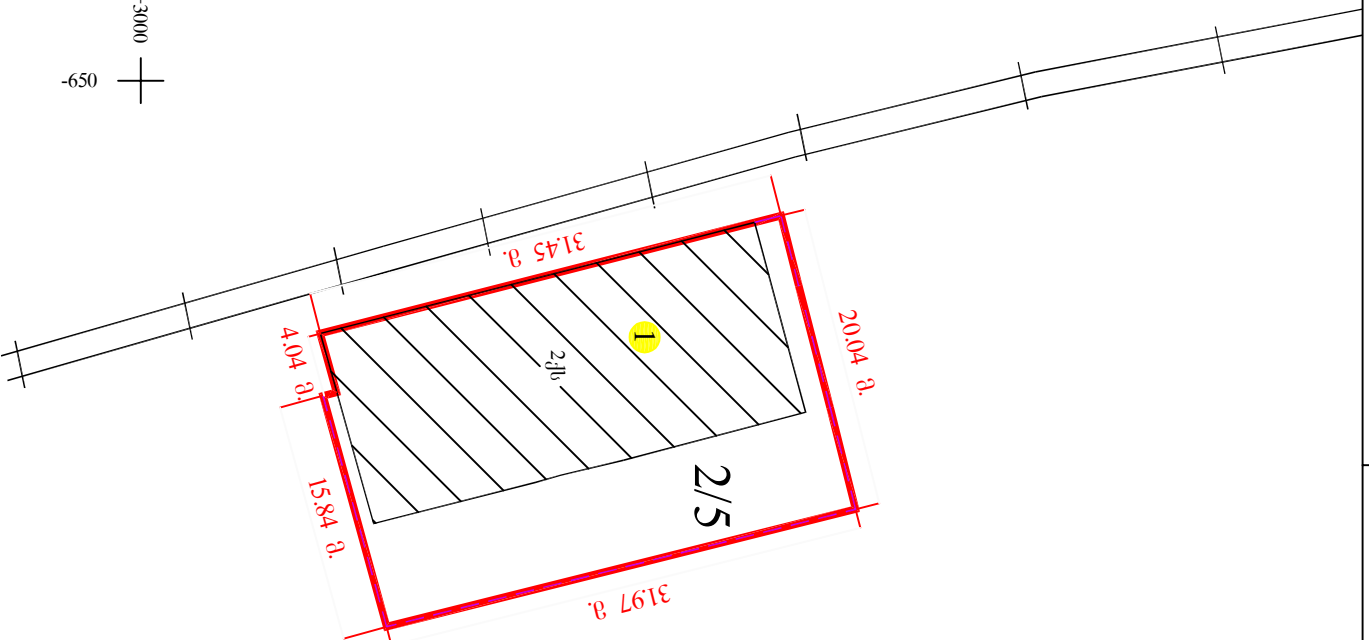

საკადასტრო გეგმა მასშტაბი: 1:500

მიწის ნაკვეთი:

სარემონტაციო №

საკადასტრო №

1 / 13 / 6 / 2/5
ზონა / სექტორი / კვარტალი / ნაკვეთი
თბილისი დიდუბე

მისამართი: აკაკი წერეთლის გამზირი №115ა

ფართობი: 638 კვ.მ.

თარიღი: 08.06.2007წ.

სამართლებრივი თუ სტატისტიკური საბიუროსტრიო სააჯარო რემონტაციის პროექტი საკადასტრო თბილისის სარემონტაციო სამსახური

გეგმელი

№74872-07

- | | | | | | | | |
|--|--|--|-----------------------------|--|-----------------------------|--|-----------------|
| | მიწის ნაკვეთის საკადასტრო საზღვარი | | შენიშნის ნიშანი | | შენიშნის შემოღობვა | | სამართლებრივი |
| | არასახსრებელი შენობა | | საბრუნავი ნაკვეთი | | საბრუნავი ნაკვეთის საზღვარი | | ბილინგუარი |
| | სახსრებელი შენობა | | საბრუნავი ნაკვეთის საზღვარი | | საბრუნავი ნაკვეთის საზღვარი | | რეკონსტრუქცია |
| | უფლები დამატებითი ნაკვეთის ვარიანტი არსებული შენობა-ნაკვეთის | | საბრუნავი ნაკვეთის საზღვარი | | საბრუნავი ნაკვეთის საზღვარი | | გადამკვეთი ხაზი |