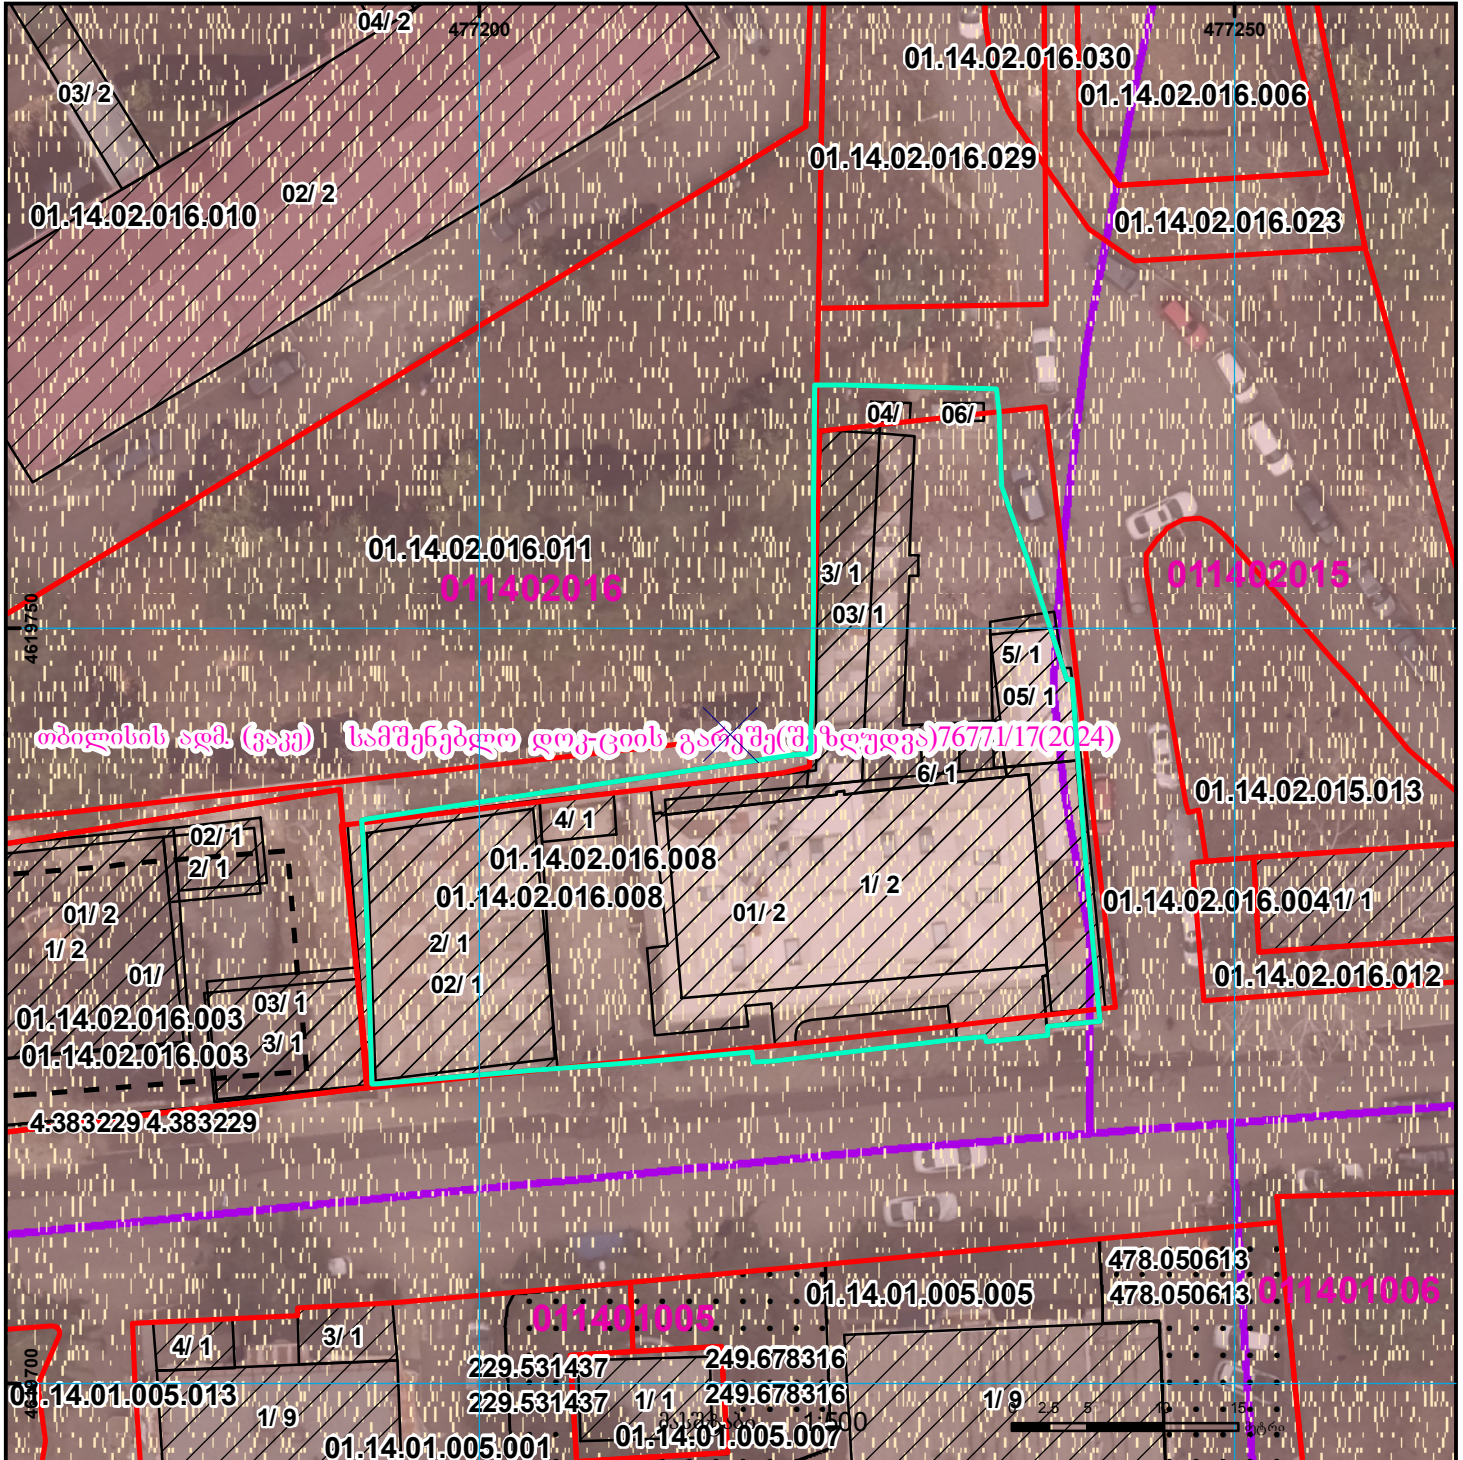

ნაკვეთი იცვლება 1/3-ზე ნაკლებად

იცვლება შენობები

განცხადების რეგისტრაციის ნომერი: 882025601599
 მიწის ნაკვეთის საკადასტრო კოდი: 01.14.02.016.008
 მიწის ნაკვეთის ფართობი: 1248 კვ.მ.
 მომზადების თარიღი: 02.06.25

	შენობა-ნაგებობა, პირობითი ნომერი/სართულიანობა		ვალდებულება		საზობრივი ნაგებობა	 UTM (საერთაშორისო) სისტემის კოორდ.
	მიწის ნაკვეთის საკადასტრო საზღვარი		მშენებარე ნაგებობა		მიწისქვეშა ნაგებობა	