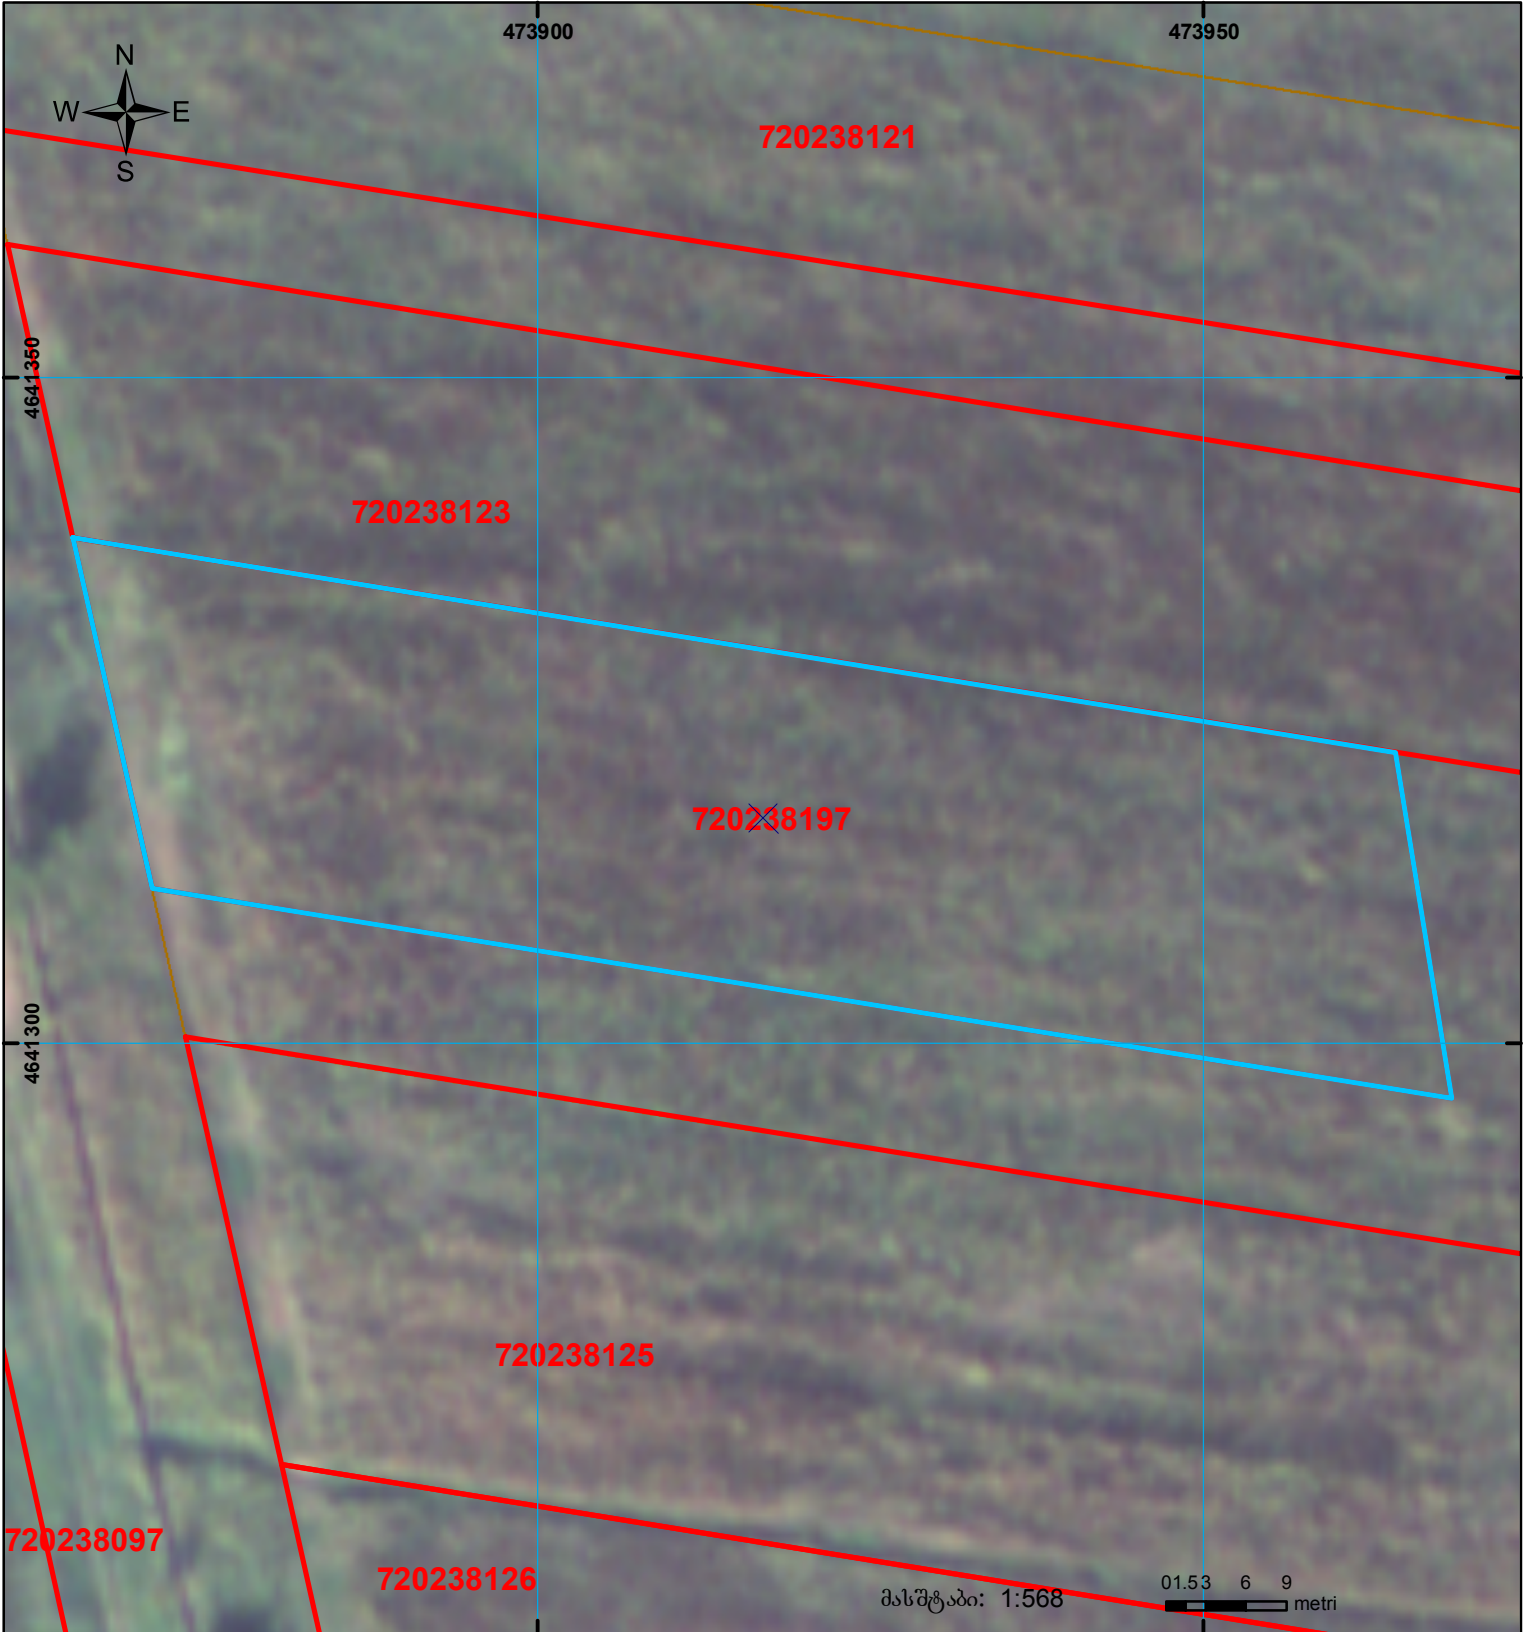

მიწის ნაკვეთის საკადასტრო კოდი:  
განცხადების რეგისტრაციის ნომერი:  
მიწის ნაკვეთის ფართობი:  
მომხმარებლის თარიღი:

72 02 38 197  
882017387597  
2500 კვ.მ.  
16.05.17

	შენიშნული ნაკვეთი, პირობითი ნომერი/სართულიანობა		კალდებულება		საზოგადოებრივი ნაკვეთი
	მიწის ნაკვეთის საკადასტრო საზღვარი		შეზღუდული ნაკვეთი		

UTM (საერთაშორისო) სისტემის კოორდ.