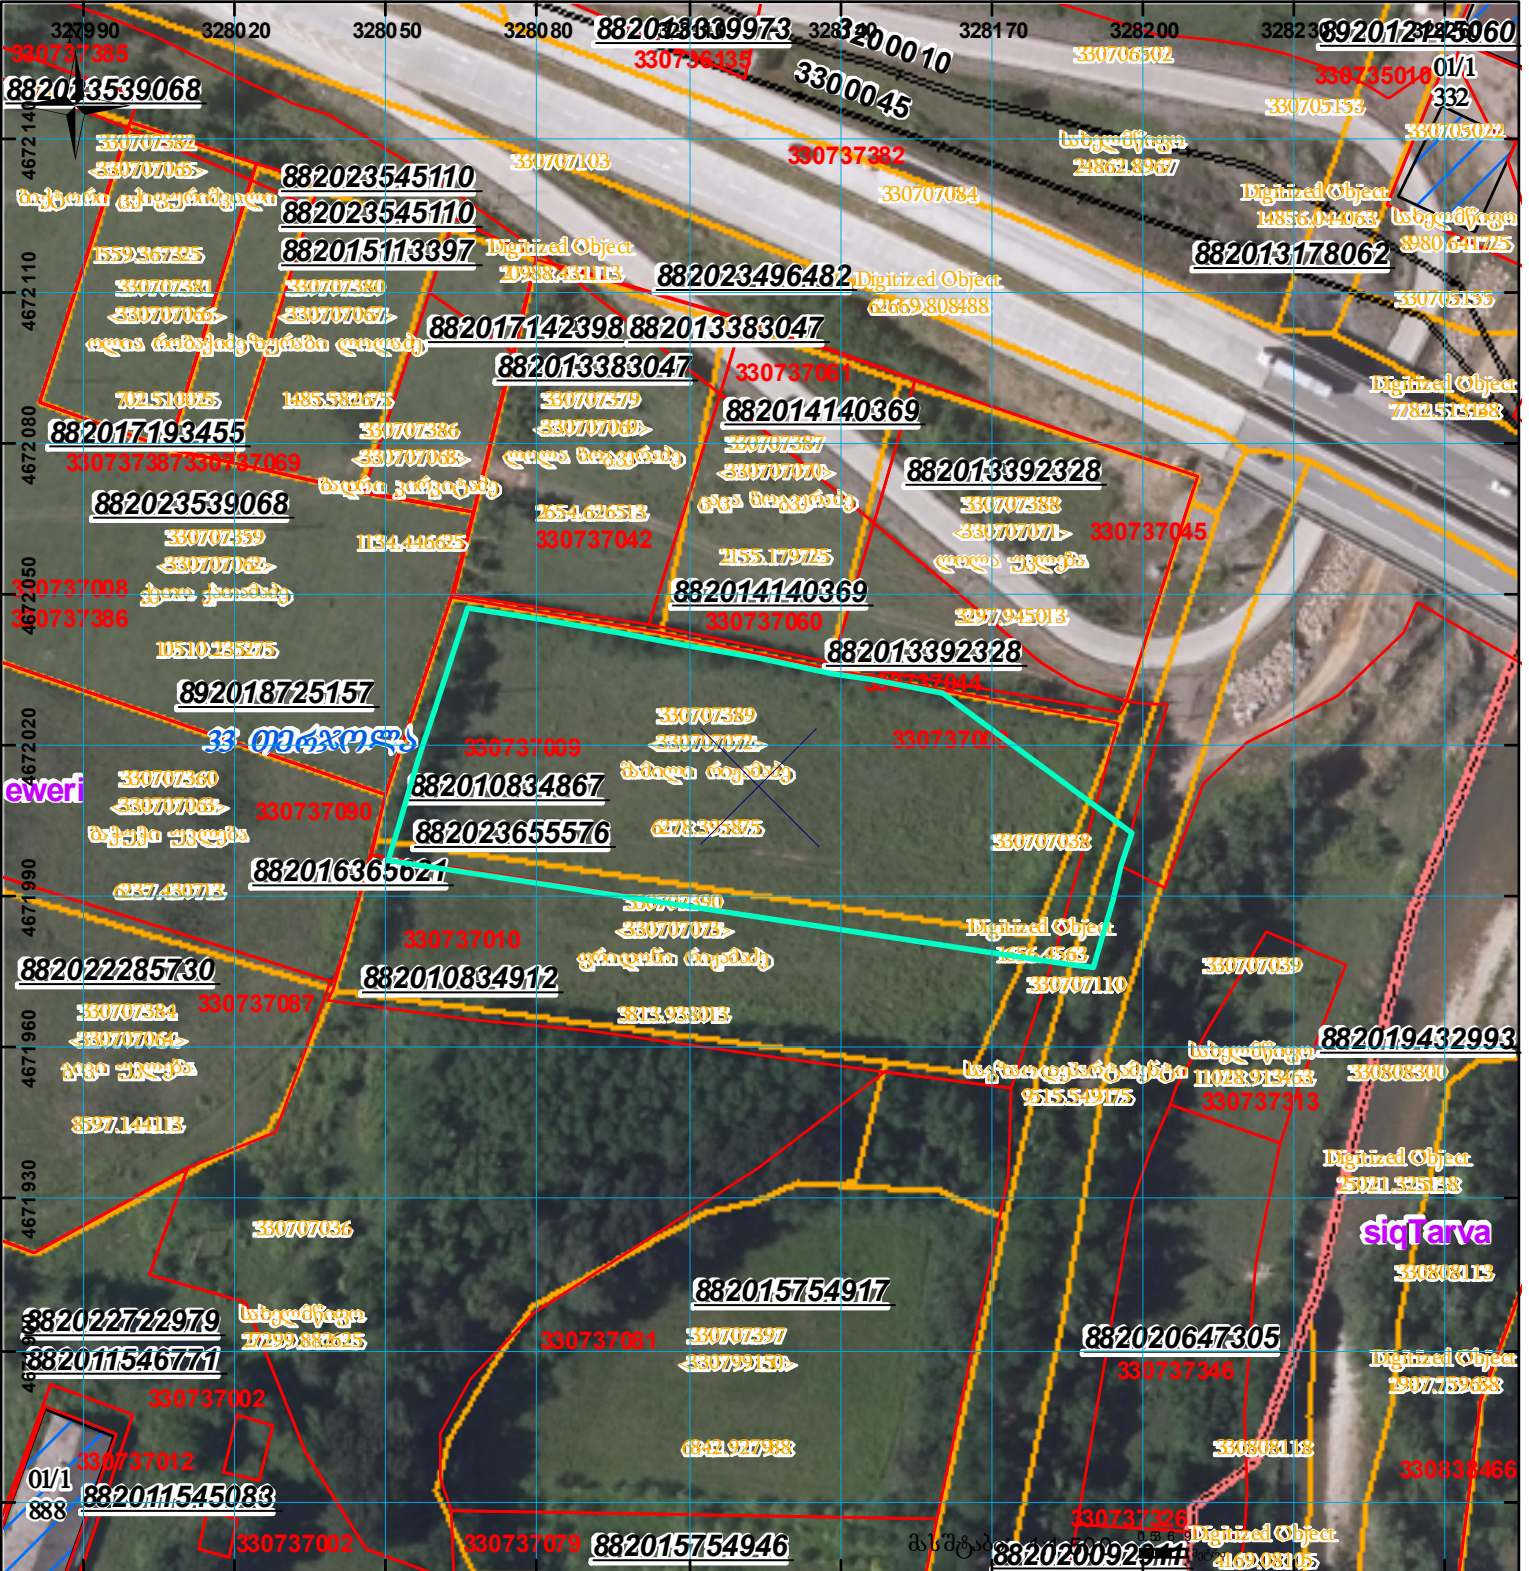

ნაკვეთი 1/3-ზე ნაკლებად იცვლის ადგილმდებარეობას

მიწის ნაკვეთის საკადასტრო კოდი: 330737009  
 ბანცხალების რეგისტრაციის ნომერი: 882023655576  
 მიწის ნაკვეთის ფართობი: 6590 კვ.მ.  
 დანომრეულობა:  
 მომზადების თარიღი: 02.10.23

	შენიშვნა-ნაკვებობა, პირობითი ნომერის/სართულიანობა		კალდებულება		სარეგისტრაციო წარმოდგენილი ნაკვეთი
	მიწის ნაკვეთის საკადასტრო საზღვარი		მშენებარე ნაკვეთობა		საზობრივი ნაკვეთობა

UTM (საერთაშორისო) სისტემის კოორდ.