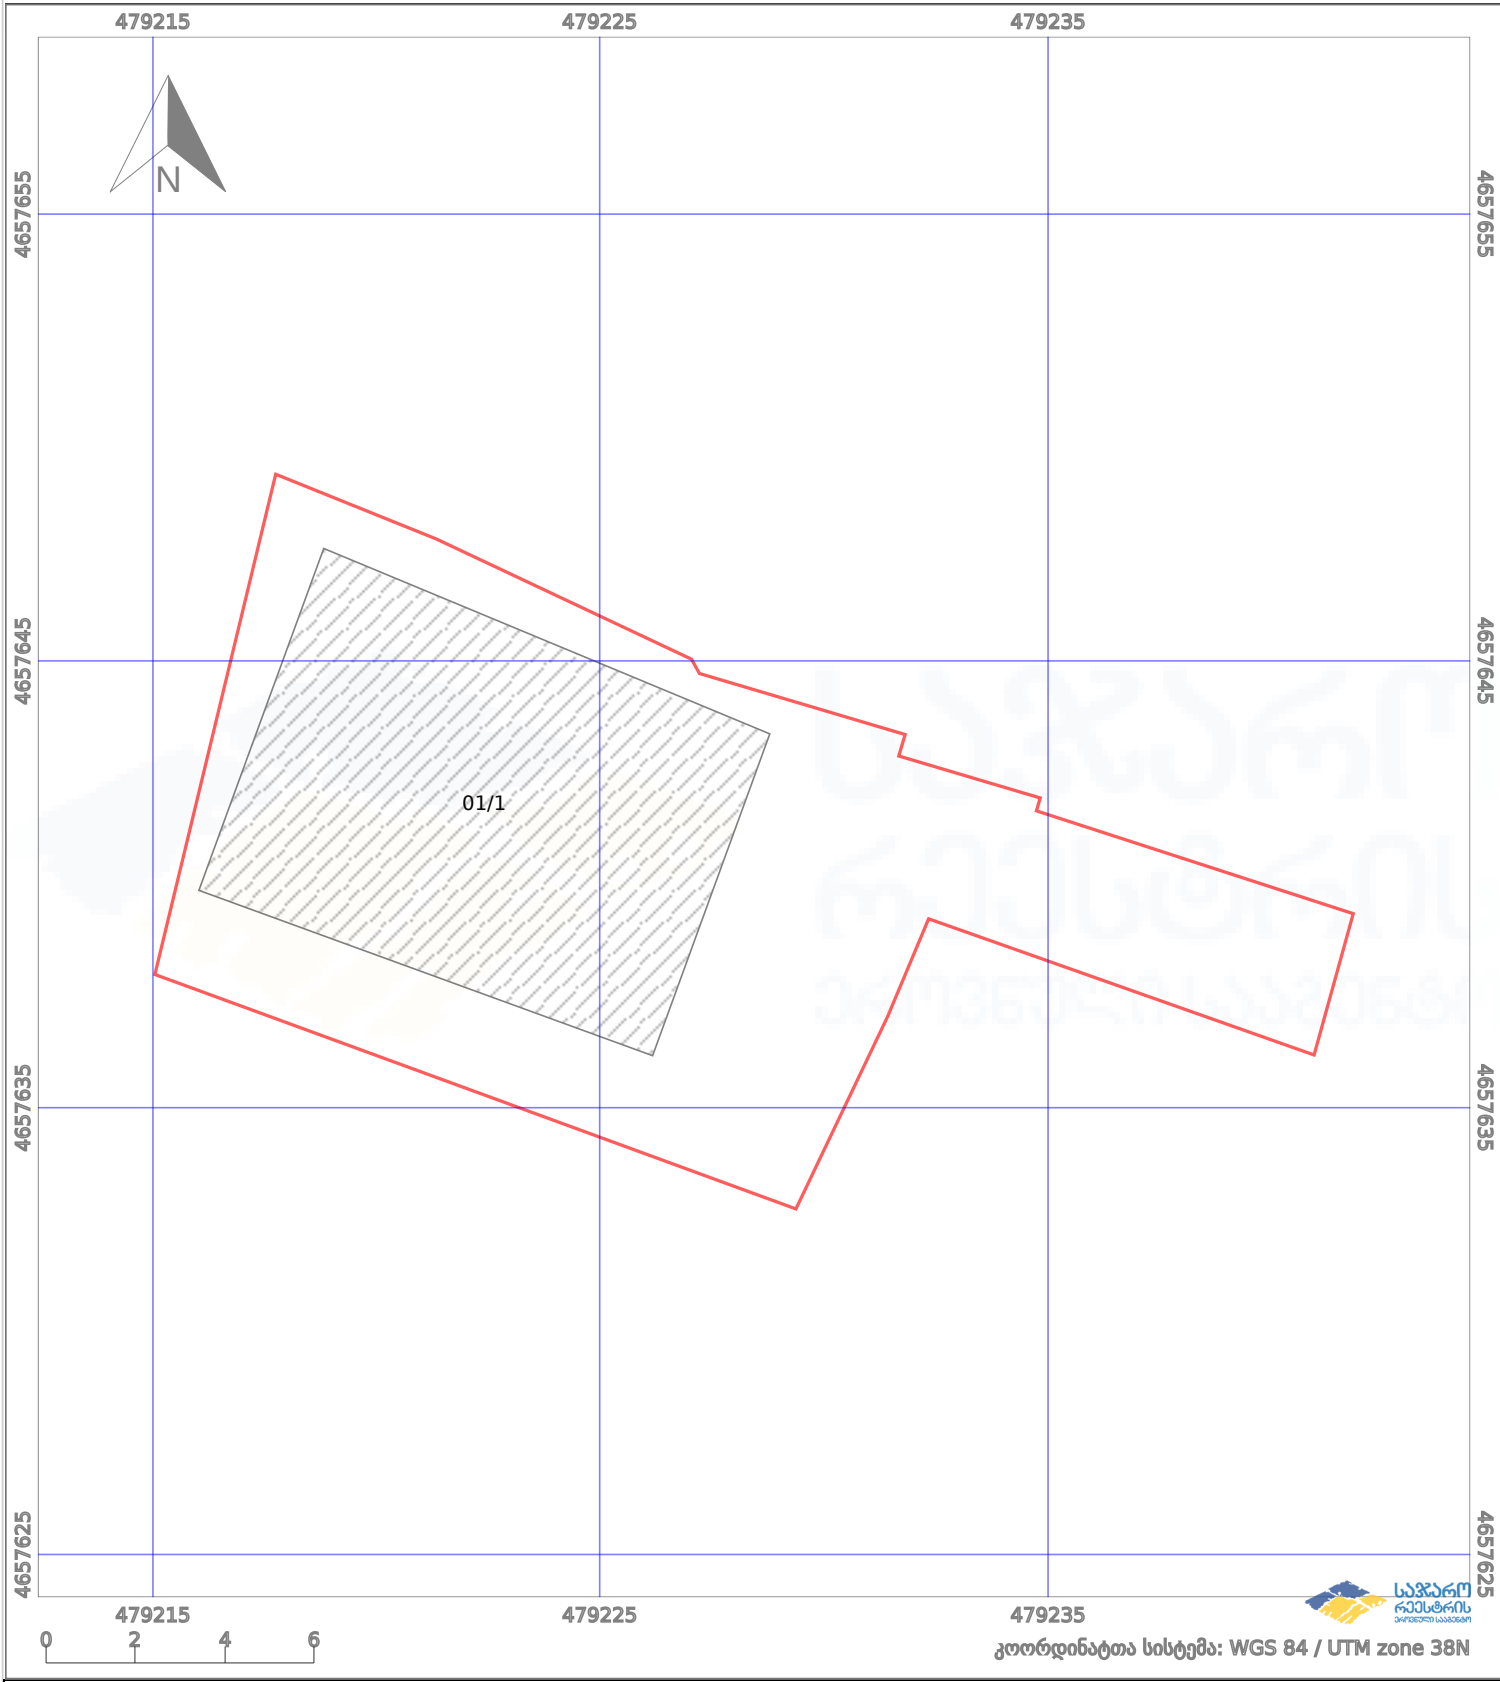

საკადასტრო გეგმა

საჯარო რეგისტრის ეროვნული
სააგენტო

საკადასტრო კოდი:

71.63.50.695

ნაკვეთის დანიშნულება:

სასოფლო-სამეურნეო

განცხადების ნომერი:

882021207199

ფართობი:

207 კვ.მ (WGS 84 / UTM zone 38N)

მომზადების თარიღი:

15/08/2021

	ნაკვეთის საზღვარი		პირობითი აღნიშვნები: მშენებარე ნაგებობა		აშენებული ნაგებობა
	საზომრივი ნაგებობა		ტყის ფონდი		ვალდებულება