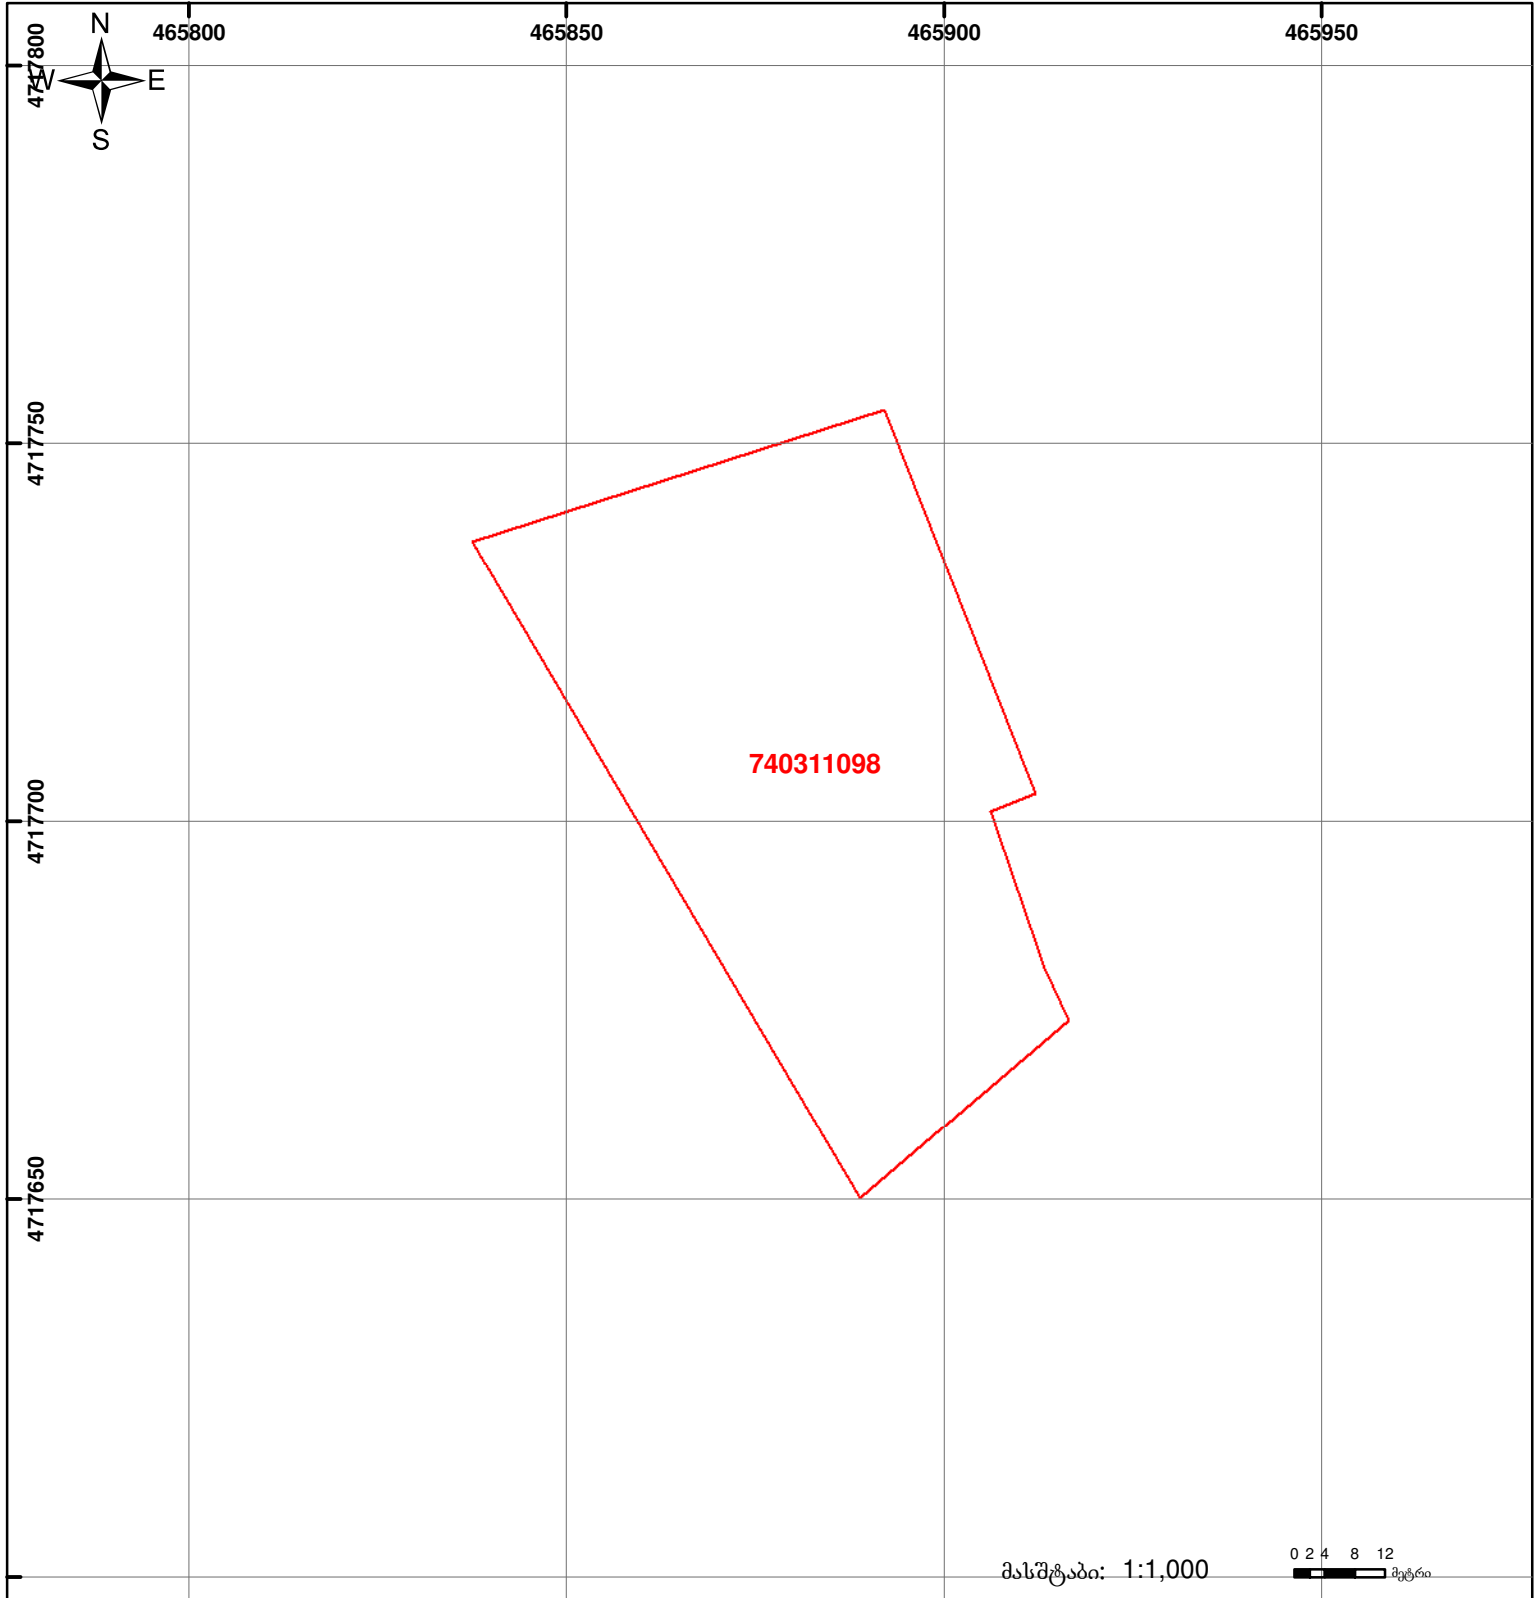

საქართველოს იუსტიციის სამინისტრო
საჯარო რეგისტრის ეროვნული სააგენტო

საკადასტრო ბეჭედი

მიწის ნაკვეთის საკადასტრო კოდი: 74 03 11 098
 განცხადების რეგისტრაციის ნომერი: 882012081439
 მიწის ნაკვეთის ფართობი: 4315 კვ.მ.
 დანიშნულება: სასოფლო-სამეურნეო
 კატეგორია:
 მომზადების თარიღი: 29.02.12

	შენიშნა-ნაკებობა, პირობითი ნომერი/სართულიანობა		ვალდებულება		საზობრივი ნაკებობა
	მიწის ნაკვეთის საკადასტრო საზღვარი		მშენებარე ნაკებობა		

0.00
00'0" UTM (საერთაშორისო) სისტემის კოორდ.