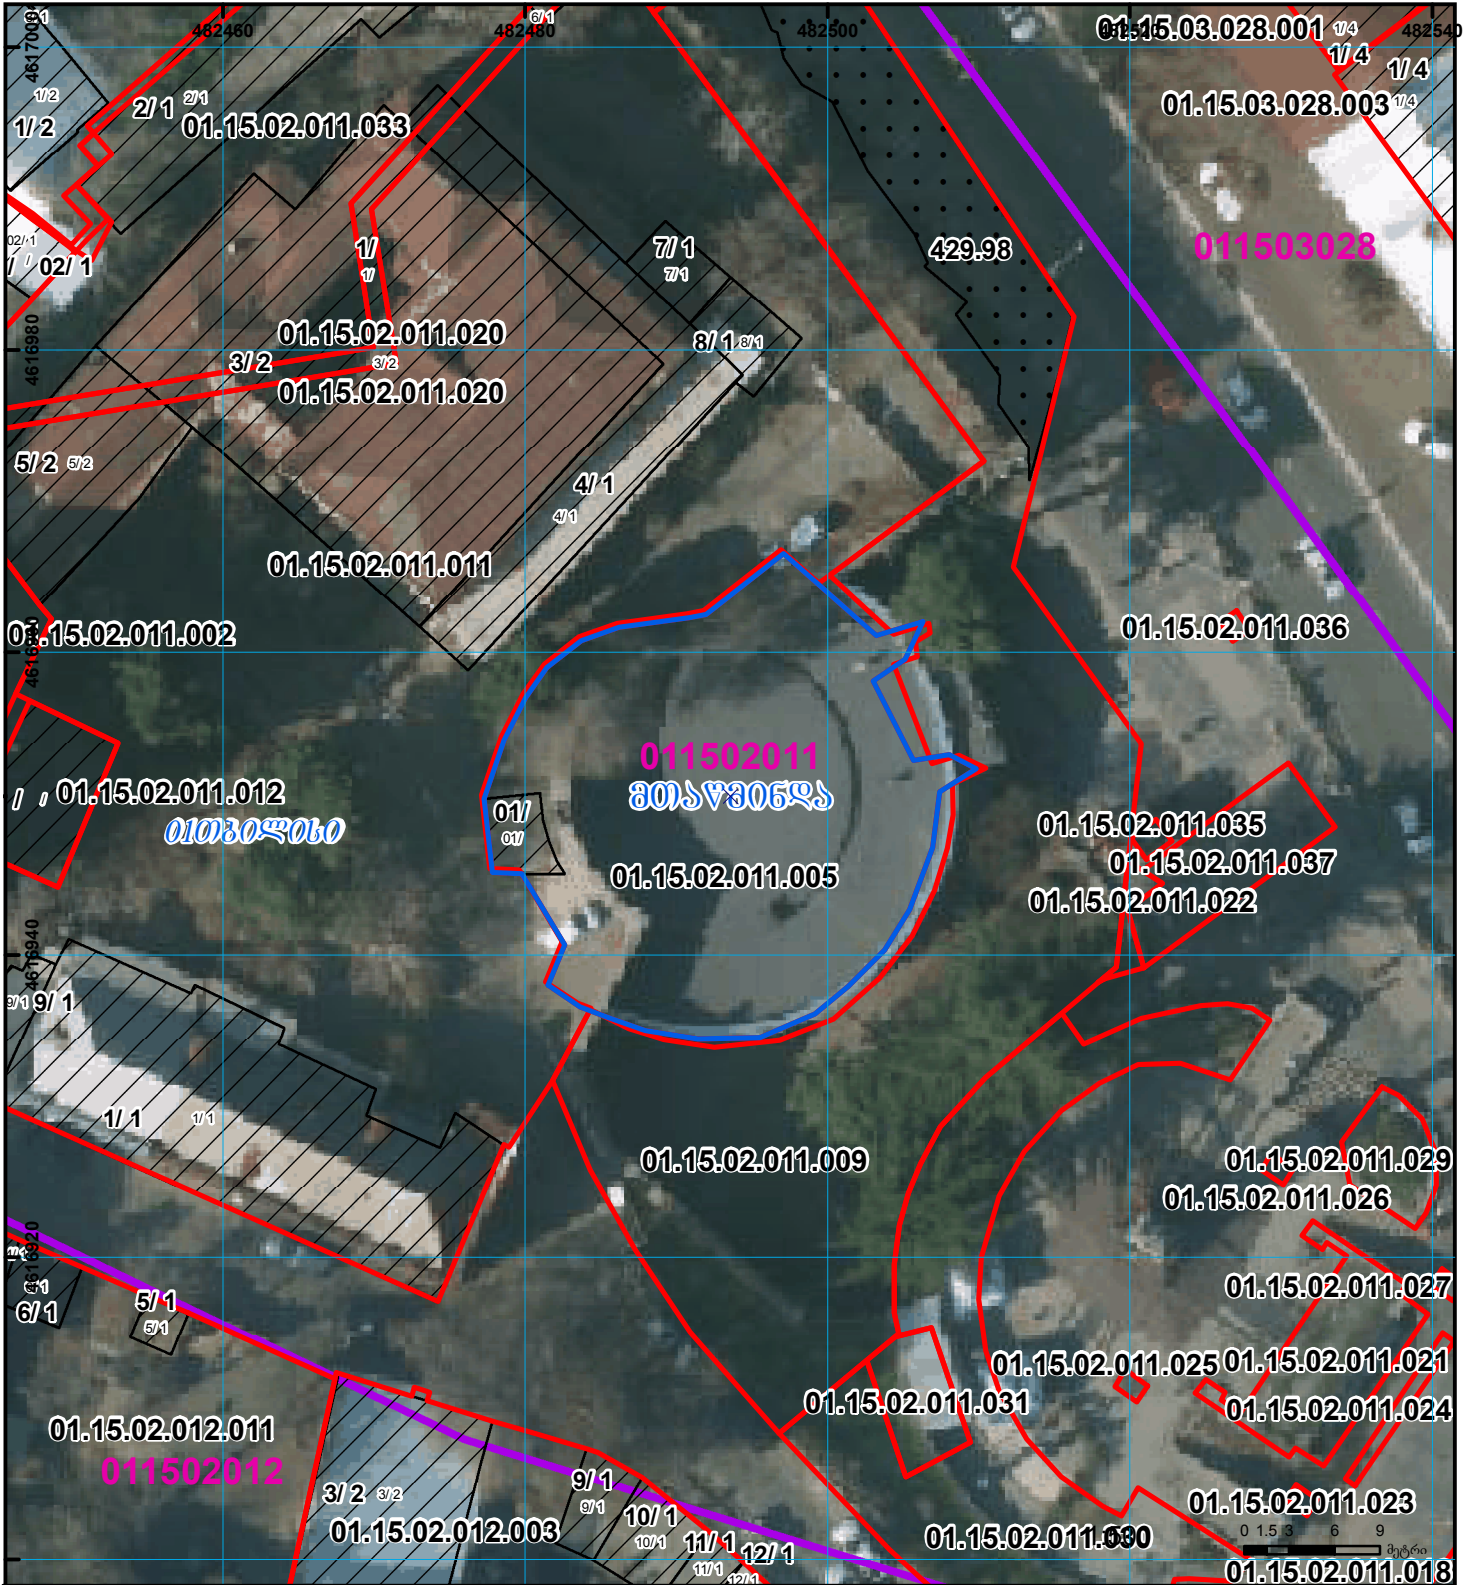

ზედღება რეგისტრირებულ მონაცემთან - ს.კ 01.15.02.011.009

მიწის ნაკვეთის საკადასტრო კოდი:
 განცხადების რეგისტრაციის ნომერი:
 მიწის ნაკვეთის ფართობი:
 მომხსენებლის თარიღი

892018091654
 01.15.02.011.005
 683 კვ.მ.
 02.02.18

	შენიშნულ-ნაგებობა, პირობითი ნომერი/სართულიანობა		ვალდებულება		საზოგადოებრივი ნაგებობა		სისტემის კოორდ.
	მიწის ნაკვეთის საკადასტრო საზღვარი		შეზღუდვარე ნაგებობა		მიწისკვეთა ნაგებობა	UTM	(საერთაშორისო) სისტემის კოორდ.