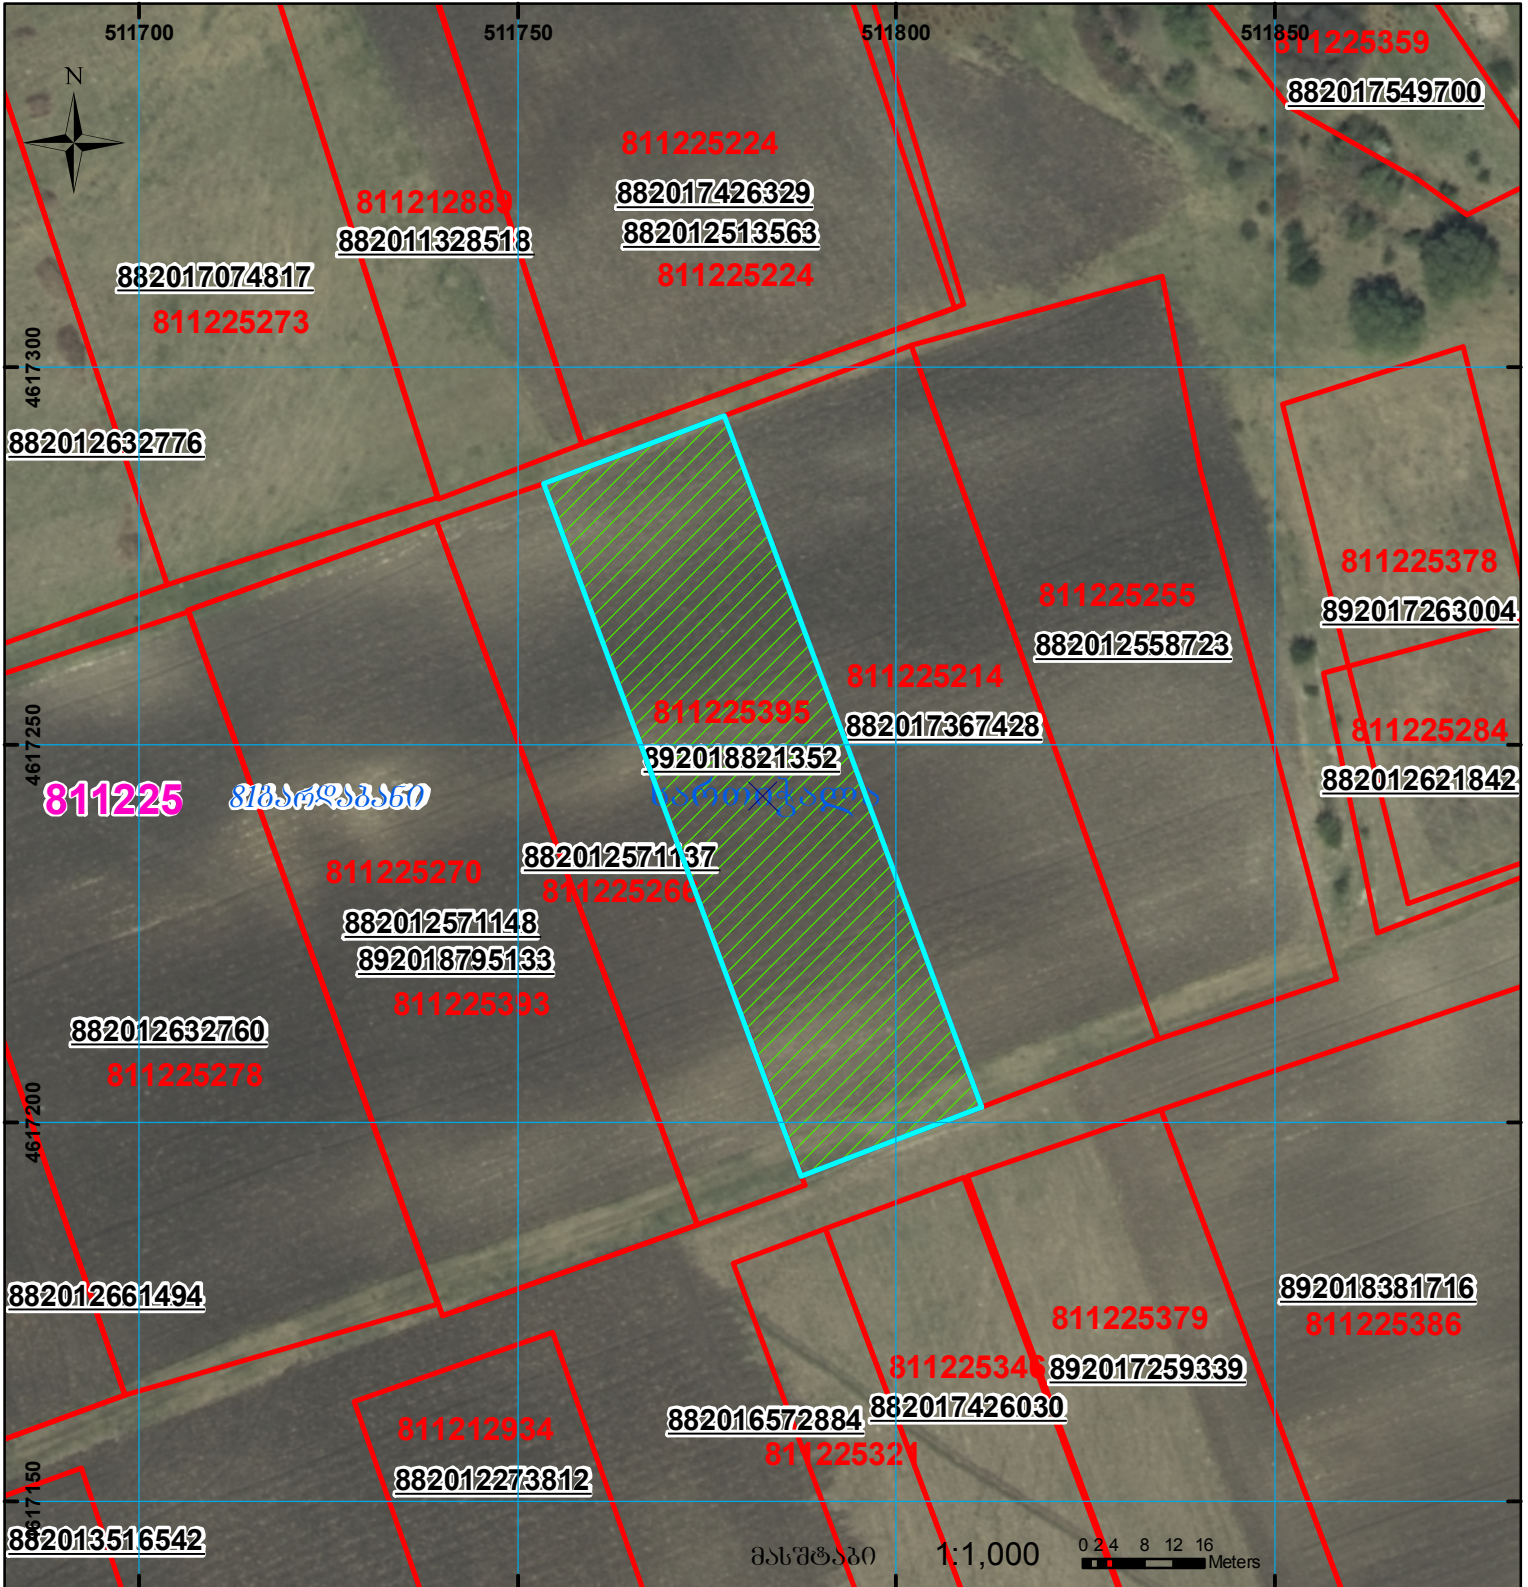

მიწის ნაკვეთის საკადასტრო კოდი:
 ბანცხალების რეგისტრაციის ნომერი:
 მიწის ნაკვეთის ფართობი:
 დანიშნულება:
 მომზადების თარიღი:

81 12 25 395
 892018821352
 2500 კვ.მ.

24.09.18

	შენიშვნა-ნაკვეთობა, პირობითი ნომერი/სართულიანობა		კალდებულება		საზღვრული ნაკვეთობა
	მიწის ნაკვეთის საკადასტრო საზღვარი		შენიშვნა		

UTM (საერთაშორისო) სისტემის კოორდ.