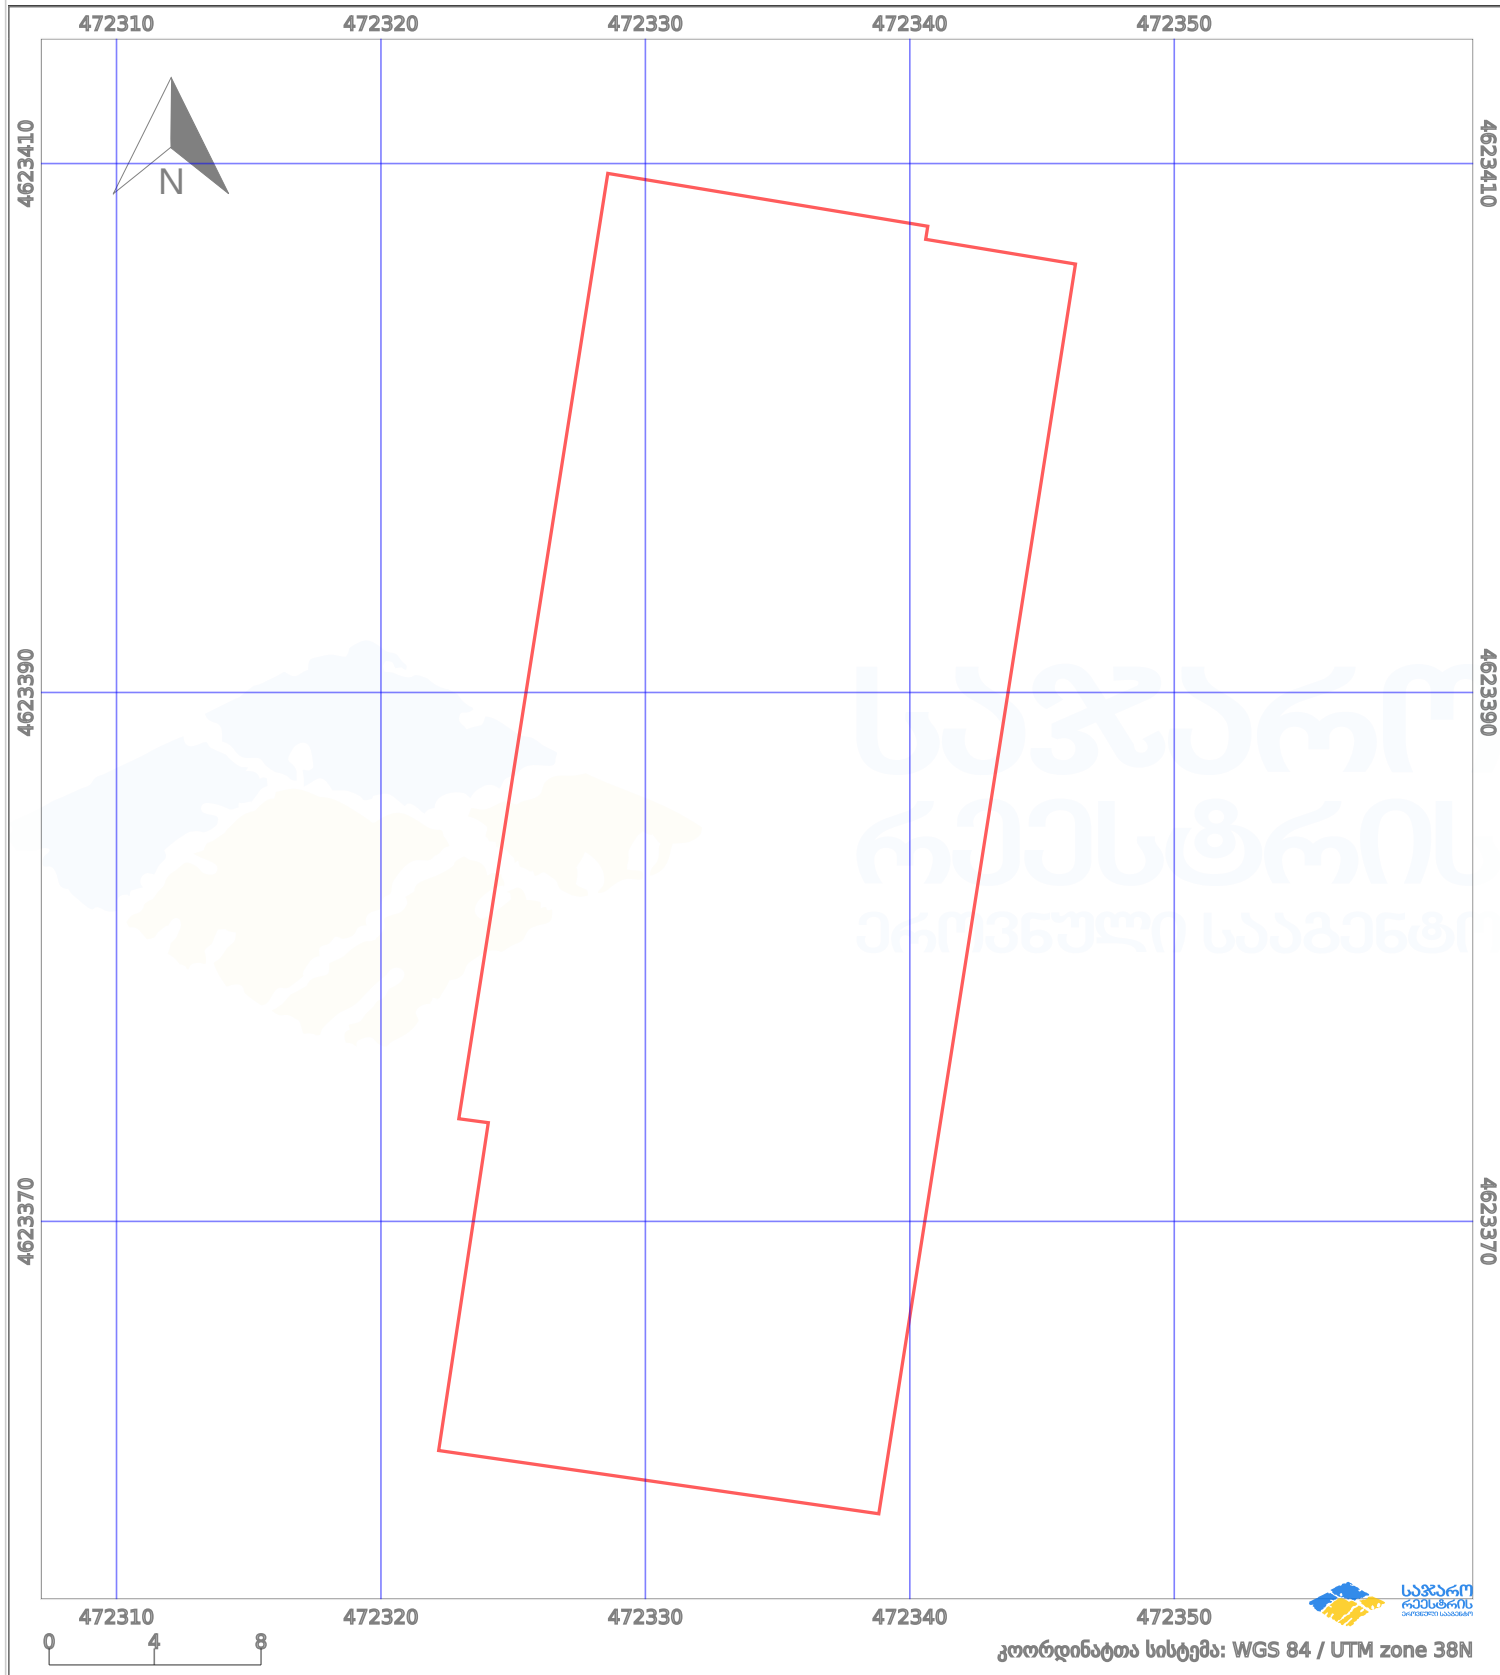

საკადასტრო გეგმა

საჯარო რეგისტრის ეროვნული
სააგენტო

საკადასტრო კოდი:

72.16.25.926

ნაკვეთის დანიშნულება:

სასოფლო-სამეურნეო

განცხადების ნომერი:

892023338856

ფართობი:

856 კვ.მ (WGS 84 / UTM zone 38N)

მომზადების თარიღი:

07/12/2023

პირობითი აღნიშვნები:

- | | | | | | | | |
|--|--------------------|--|--------------------|--|--------------------|--|----------------|
| | ნაკვეთის საზღვარი | | მშენებარე ნაკებობა | | აშენებული ნაკებობა | | ქარსაფარი ზოლი |
| | საზომრივი ნაკებობა | | ტყის ფონდი | | ვალდებულება | | |