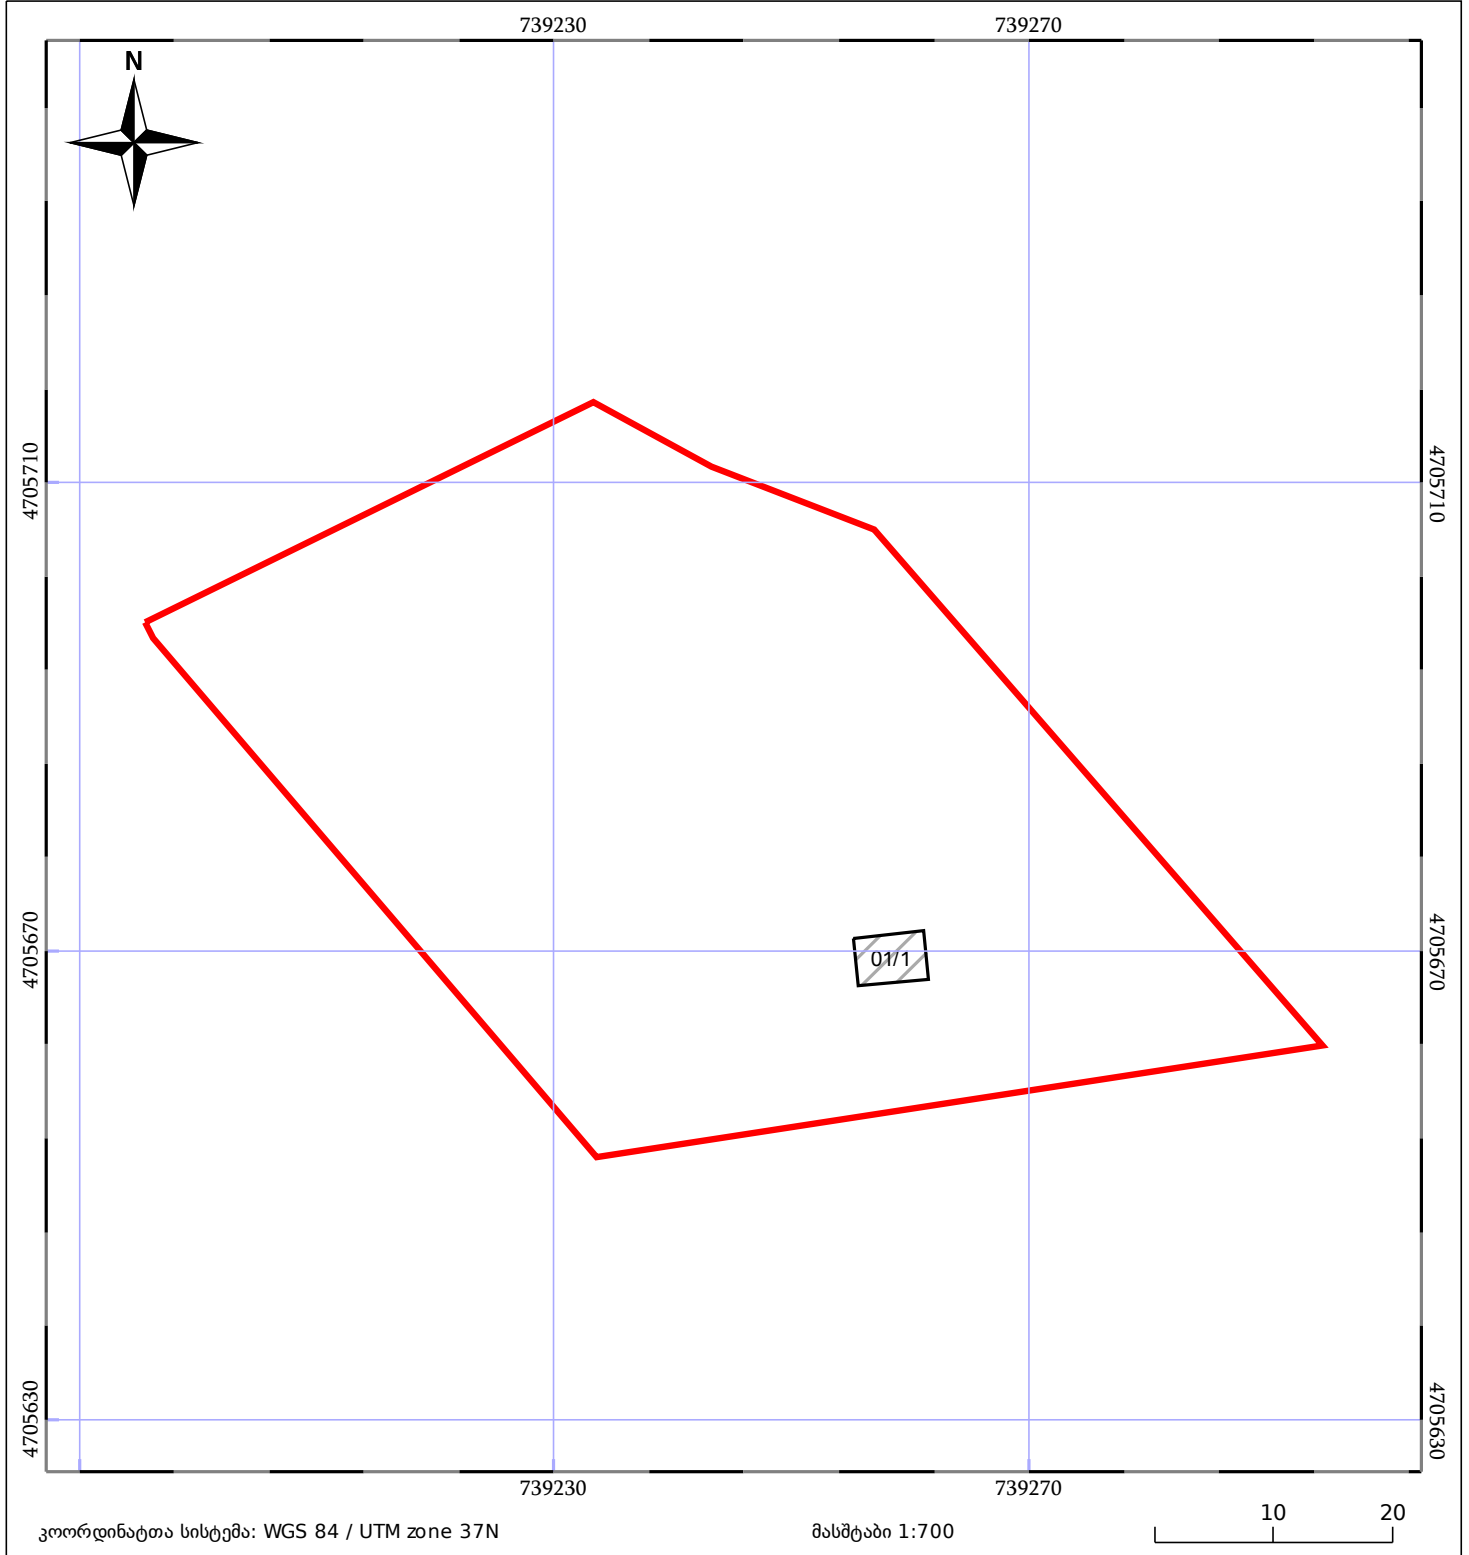

საკადასტრო გეგმა

საჯარო რეესტრის ეროვნული
სააგენტო

საკადასტრო კოდი: **43.11.43.057**

ნაკვეთის დანიშნულება:

სასოფლო-სამეურნეო(საკარმიდამო)

განცხადების ნომერი: **892024581640**

ფართობი:

3510 კვ.მ (WGS 84 / UTM zone 38N)

3510 კვ.მ (WGS 84 / UTM zone 37N)

მომზადების თარიღი: **16/10/2024**

05/25	მშენებარე ნაგებობა		ნაკვეთის საკადასტრო საზღვარი	05/25	შენობა/ნაგებობა
	სამობრივი ნაგებობა		ტყის ფონდი		ვალდებულება