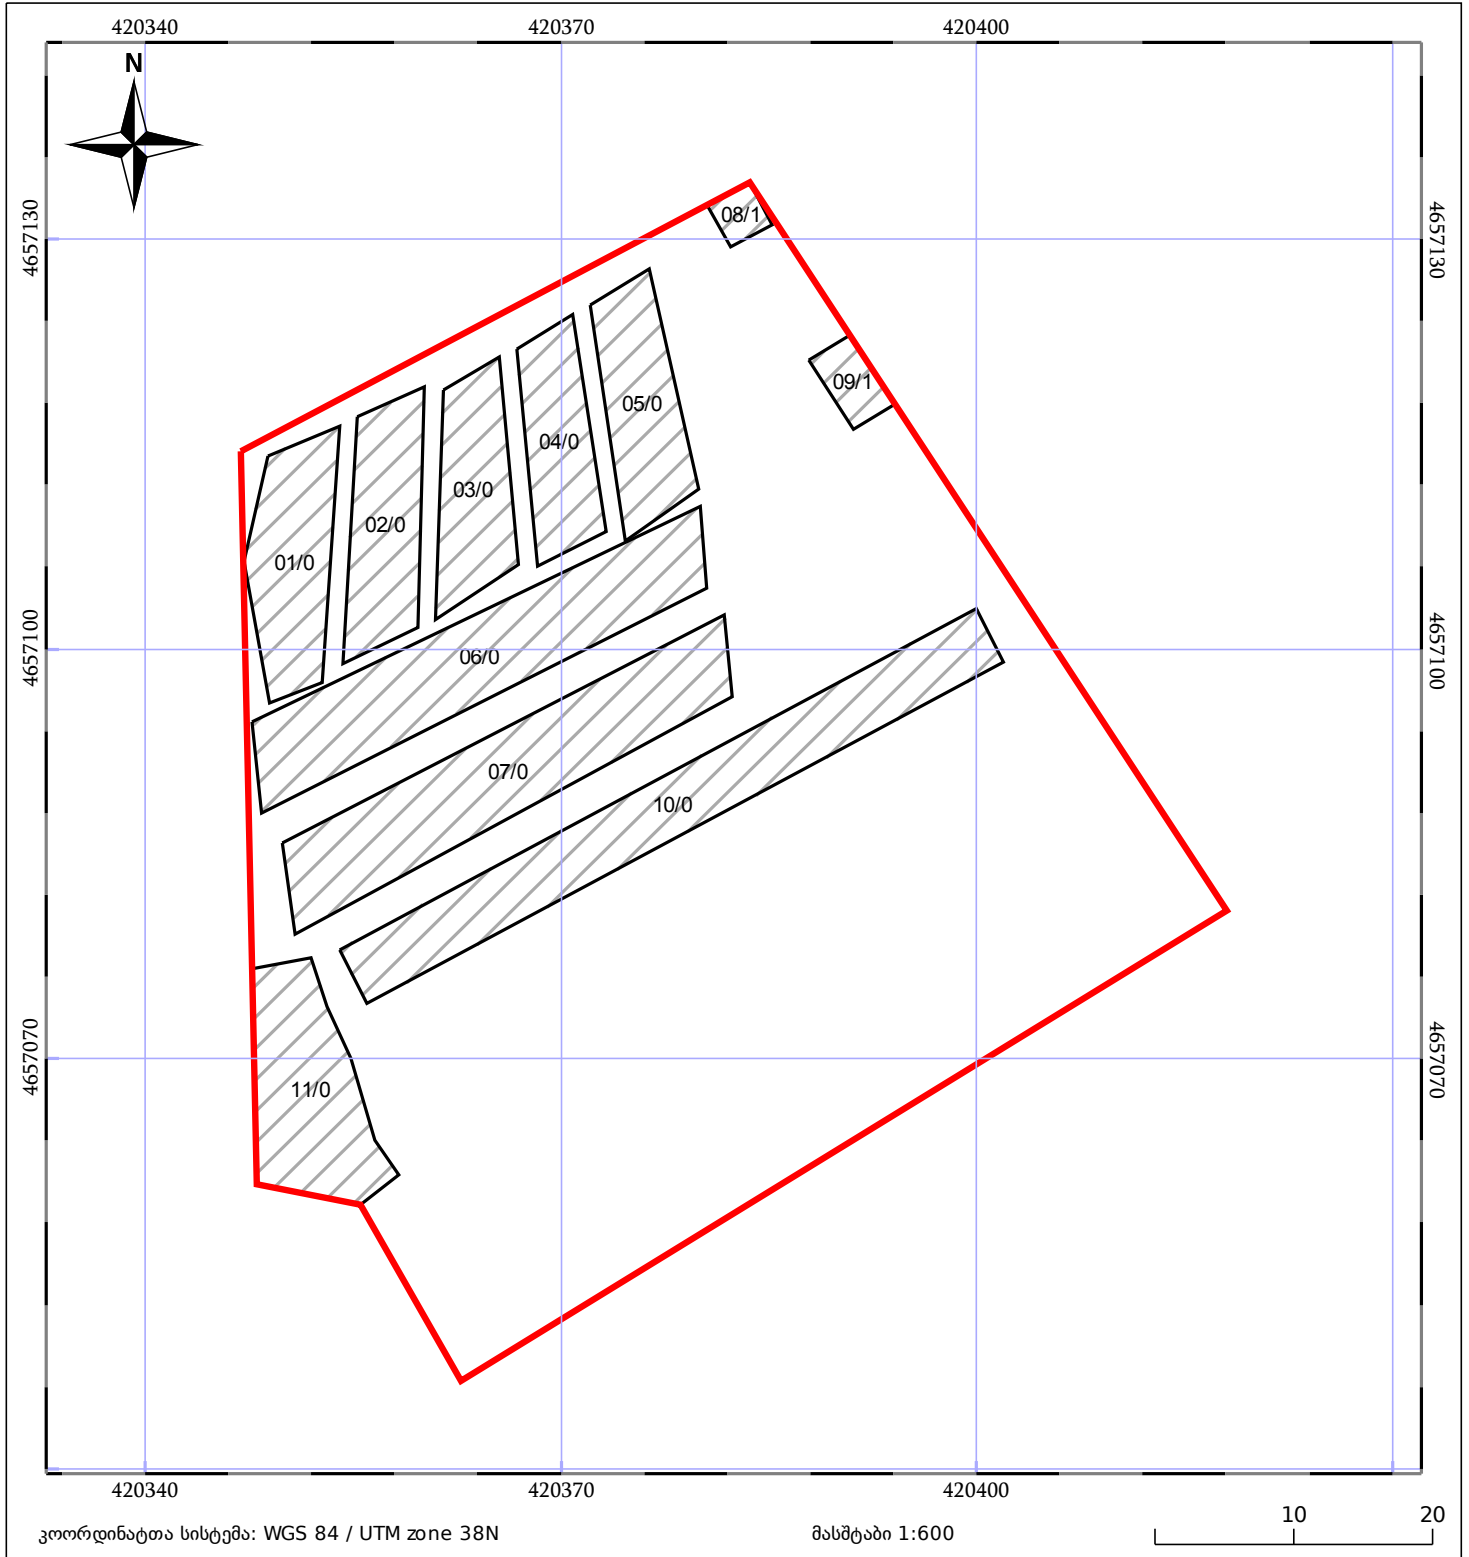

საკადასტრო გეგმა

საჯარო რეესტრის ეროვნული
სააგენტო

საკადასტრო კოდი: **66.43.11.231**

ნაკვეთის დანიშნულება: **სასოფლო-სამეურნეო(მრავალწლიანი ნარგავები)**

განცხადების ნომერი: **882019726108**

ფართობი: **3817 კვ.მ (WGS 84 / UTM zone 38N)**

მომზადების თარიღი: **16/09/2019**

05/25	მშენებარე ნაგებობა	05/25	შენობა/ნაგებობა		ტყის ფონდი
	ნაკვეთის საკადასტრო საზღვარი		სამორბივი ნაგებობა		ვალდებულება