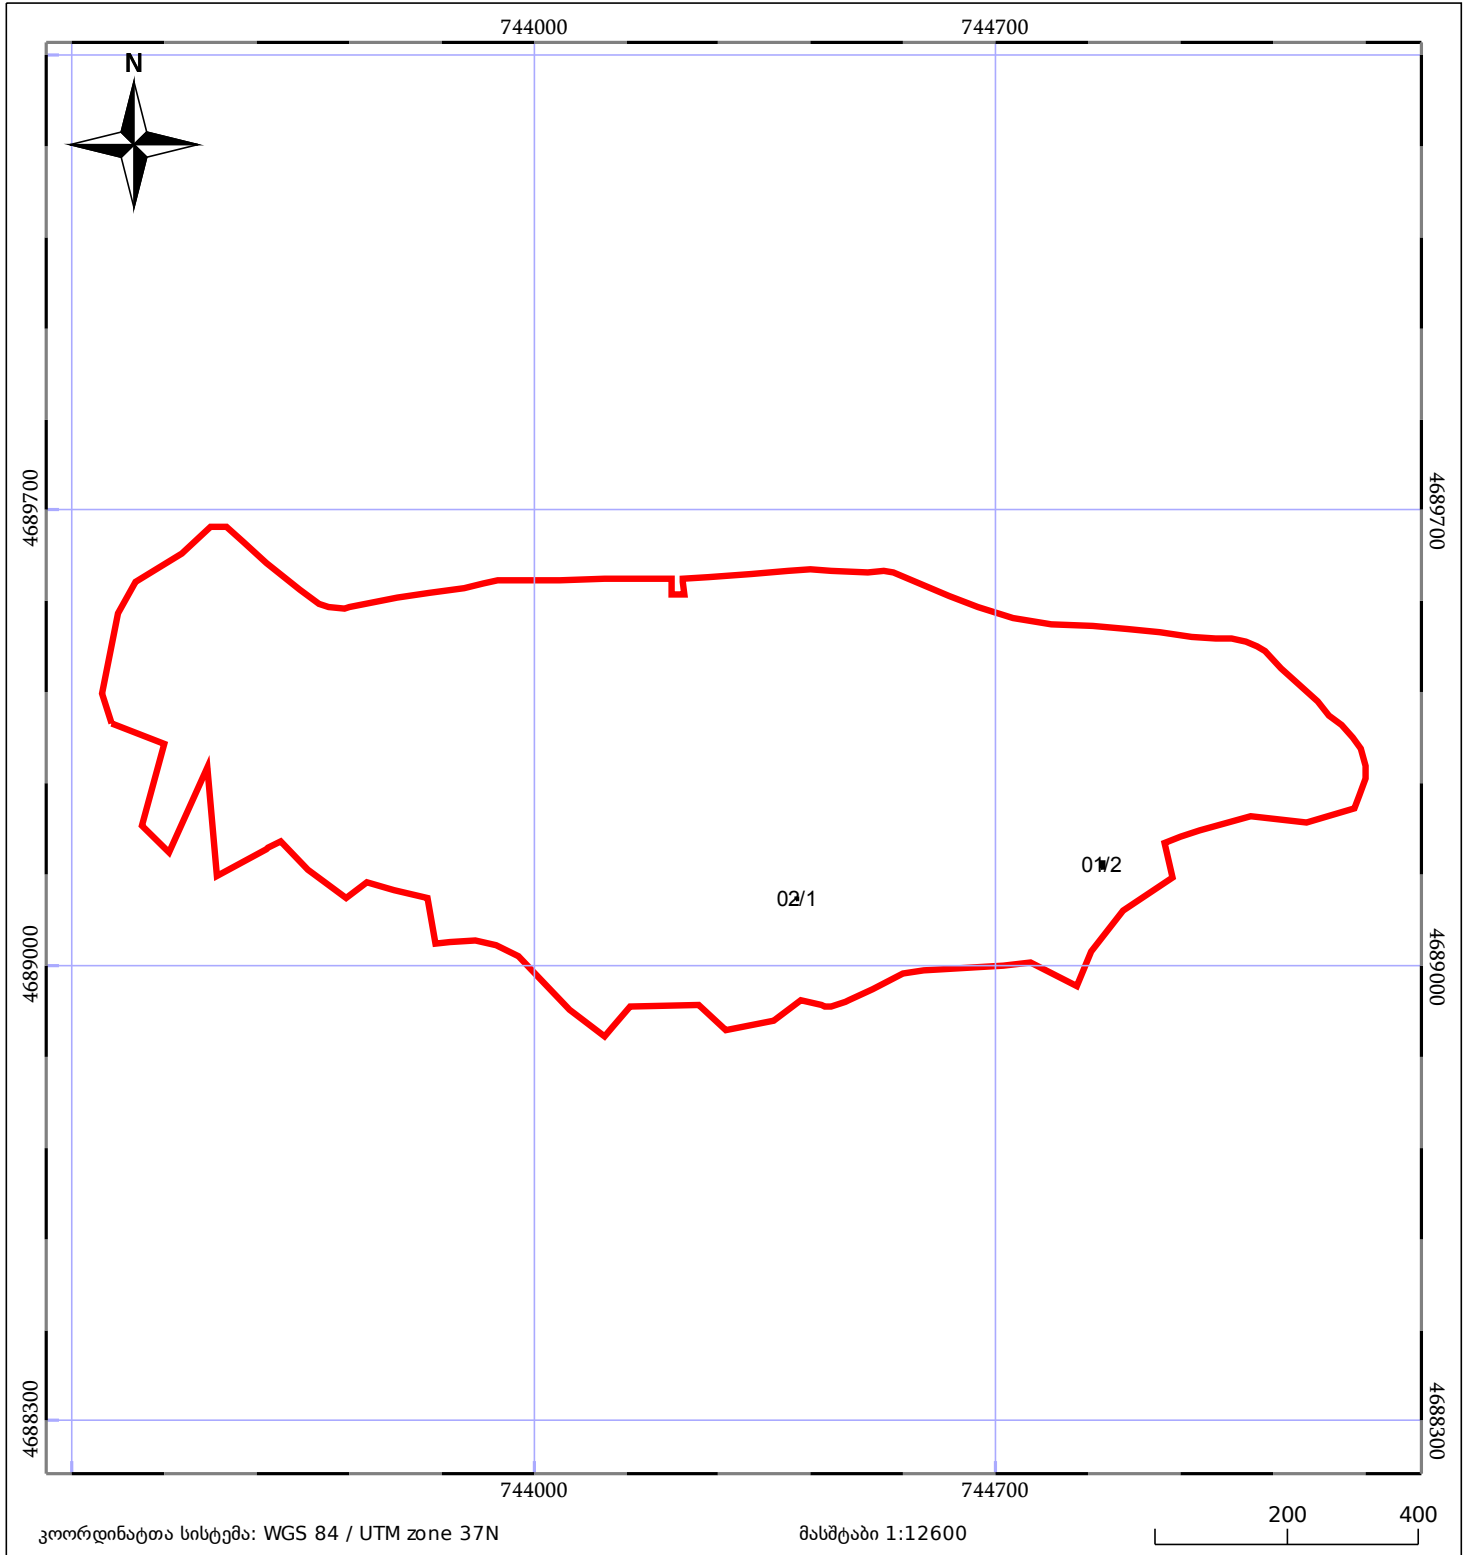

საკადასტრო გეგმა

საჯარო რეესტრის ეროვნული
სააგენტო

საკადასტრო კოდი: **45.07.24.006**

ნაკვეთის დანიშნულება:

სასოფლო-სამეურნეო(სახნავი)

განცხადების ნომერი: **892018337253**

ფართობი:

936275 კვ.მ (WGS 84 / UTM zone 38N)

936208 კვ.მ (WGS 84 / UTM zone 37N)

მომზადების თარიღი: **11/05/2018**

05/25 მშენებარე ნაგებობა	05/25 მენობა/ნაგებობა	ტყის ფონდი
ნაკვეთის საკადასტრო საზღვარი	ხაზობრივი ნაგებობა	ვალდებულება