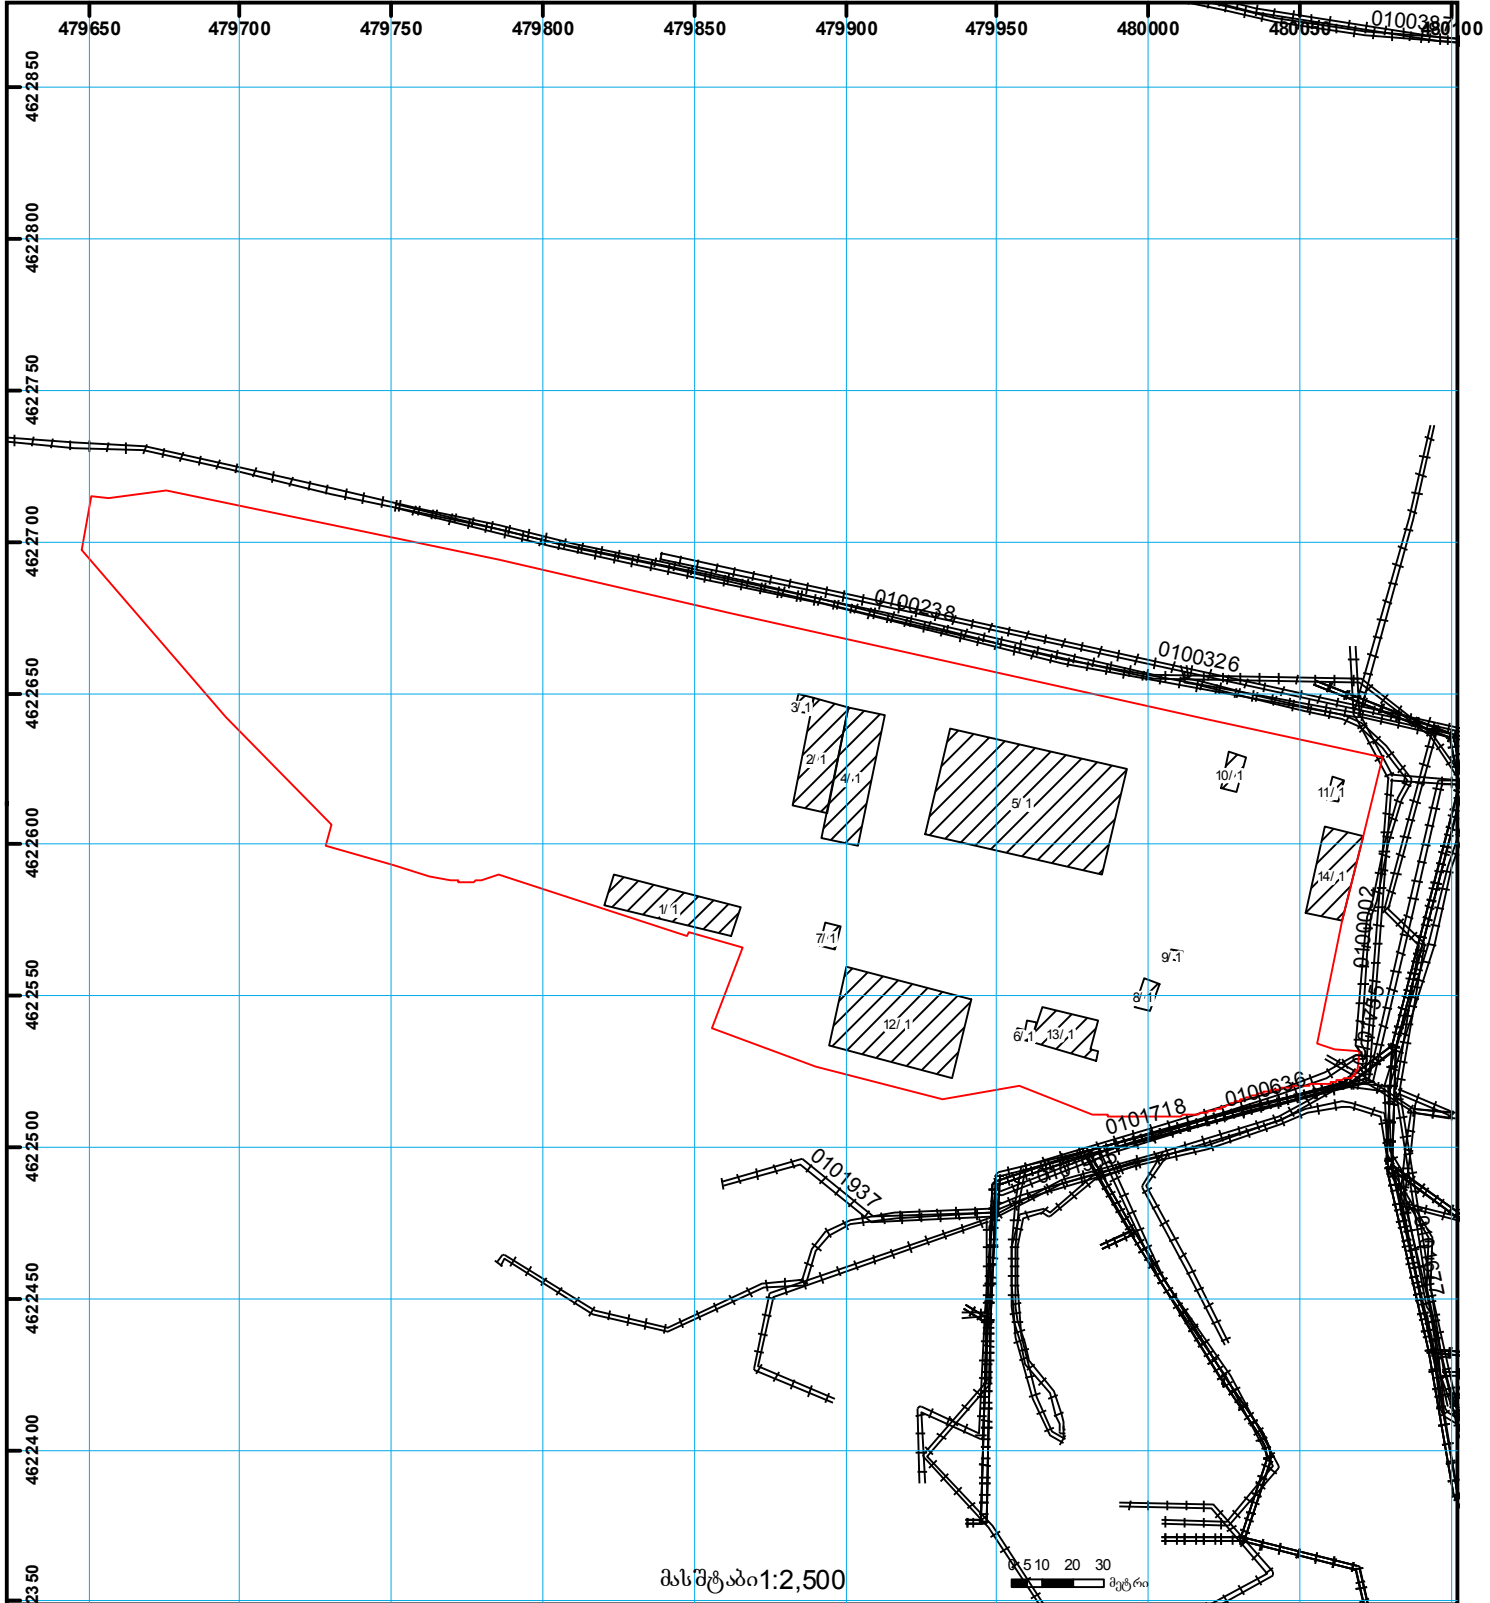

საქართველოს იუსტიციის სამინისტრო
საჯარო რეგისტრის ეროვნული სააგენტო

საკადასტრო გეგმა

საჯარო რეგისტრის
ეროვნული სააგენტო

მიწის ნაკვეთის საკადასტრო კოდი: 01.10.10.019.001
განცხადების რეგისტრაციის ნომერი 882015164468
მიწის ნაკვეთის ფართობი: 46916 კვ.მ.
დანიშნულება: არასასოფლო-სამეურნეო
მომზადების თარიღი 25.03.15

	შენიშნული ნაკვეთი, პირობითი ნომერი/სართულიანობა		ვალდებულება		საზოლრივი ნაკვეთი	0.00 00.0 UTM (საერთაშორისო) სისტემის კოორდ.
	მიწის ნაკვეთის საკადასტრო საზღვარი		მშენებარე ნაკვეთი		მიწის ქვეშა ნაკვეთი	